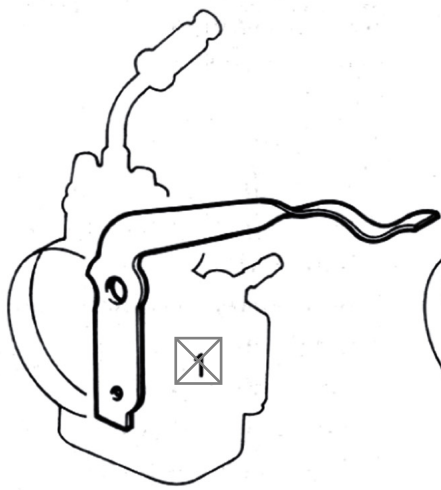

N°	Codice	Descrizione	Qta
0	02243	SHA 12 7	1
2	0740506 64	VALVOLA GAS	1
3	0148636 02	GETTO	1
4	0742001 80	GALLEGGIANTE	1
6	5254000 77	BUSTA GUARNIZIONI	1
8	0741300 61	MOLLA	1
9	5304000 78	KIT TUBETTO	1
10	5303500 78	KIT COPERCHIO	1
11	5254000 77	BUSTA GUARNIZIONI	1
12	5254000 77	BUSTA GUARNIZIONI	1
13	5304200 78	KIT PIPETTA	1
16	5254000 77	BUSTA GUARNIZIONI	1
17	1136100 62	RIDUZIONE ISOLANTE	1
18	5254000 77	BUSTA GUARNIZIONI	1
20	5304600 78	KIT PERNO VALVOLA ARIA	1
21	0456000 22	PERNO	1
22	5304800 78	KIT VITE SERR. MANICOTTO	1
23	5303000 78	KIT VITE REG. VALV. GAS	1
24	0283800 05	SPILLO CHIUS. BENZ.	1
25	5254000 77	BUSTA GUARNIZIONI	1
26	1183700 36	VITE	2
27	1350300 96	VASCHETTA	1
28	5254000 77	BUSTA GUARNIZIONI	1

CATALOGO RICAMBI CARBURATORI

DELEORTO

MOTOVEICOLI

Casa: PIAGGIO

Veicolo: CiclomotoreCiao(misc.)(Svezia-Olanda-Danimarca)1995

Regolazione: 02243

N°	Codice	Descrizione	Qta
5	1017520 64	VALVOLA ARIA	1