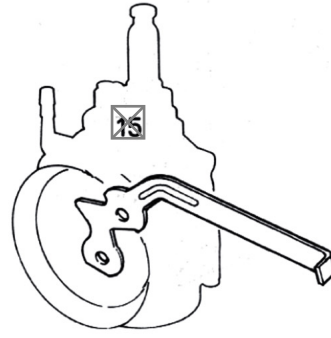

N°	Codice	Descrizione	Qta
2	0610812 64	VALVOLA GAS	1
3	01486852 02	GETTO	1
4	0612202 80	GALLEGGIANTE	1
13	5259100 77	BUSTA GUARNIZIONI	1
18	5259100 77	BUSTA GUARNIZIONI	1
19	1136200 62	RIDUZIONE ISOLANTE	1
20	0610900 29	FILTRO BENZINA	1
21	5259100 77	BUSTA GUARNIZIONI	1
22	0647500 38	PIPETTA	1
25	0419000 36	VITE	1
31	5259100 77	BUSTA GUARNIZIONI	1
32	0283800 05	SPILLO CHIUS. BENZ.	1
33	0877300 22	PERNO	1
34	5259100 77	BUSTA GUARNIZIONI	1
35	1341200 96	VASCHETTA	1
36	1183700 36	VITE	2

CATALOGO RICAMBI CARBURATORI

DELEORTO

MOTOVEICOLI

Casa: APRILIA

Veicolo: MotoreAM5CiclomotoreCustom(Austria)1997

Regolazione: 02298

N°	Codice	Descrizione	Qta
0	02298	SHA 14 9M	1