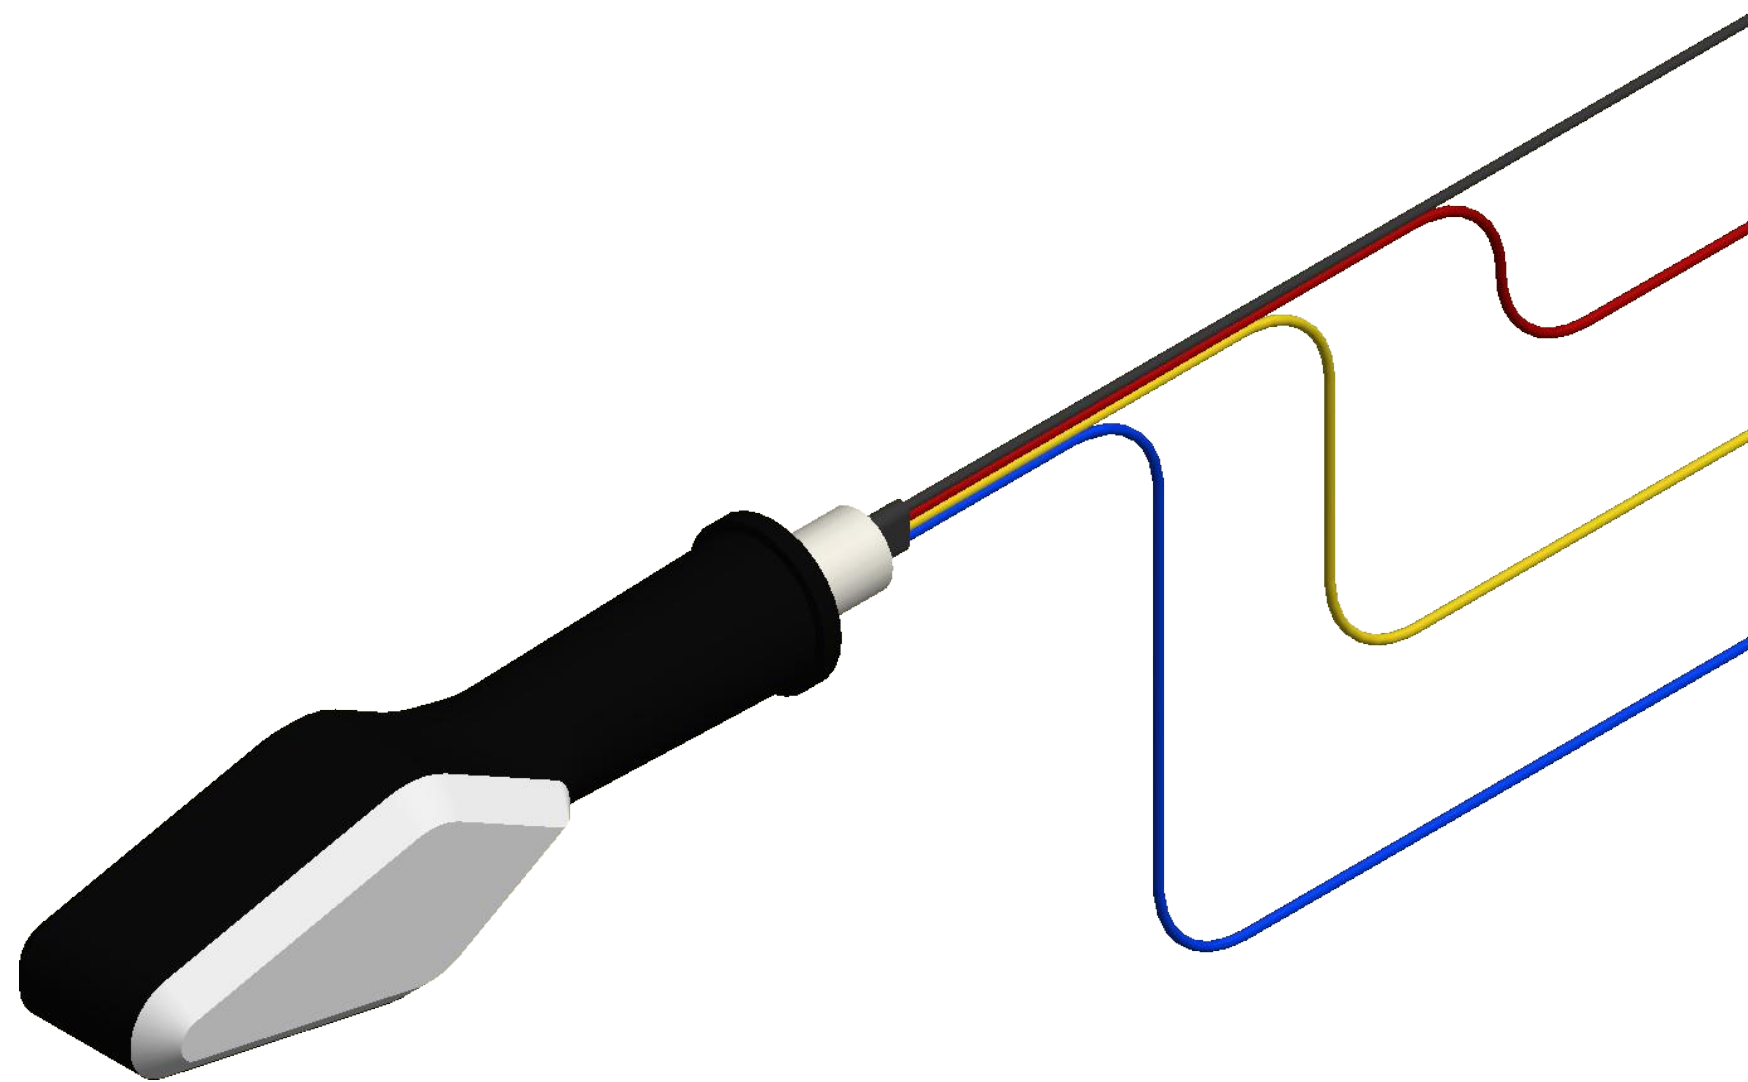

ATTENZIONE: Il montaggio del prodotto deve essere eseguito da personale specializzato
 WARNING: The mounting of the product it must be realized from staff specialist

NERO/BLACK

ROSSO/RED
 STOP/BRAKE LIGHT

GIALLO/YELLOW
 POSIZIONE POST./REAR POSITION

BLU/BLUE
 FRECCIA/TURN INDICATOR

Immagine usata a fini esclusivamente illustrativi
 Image used for illustrative purposes only

ATTENZIONE: Questo prodotto potrebbe non essere conforme al codice stradale o alle leggi vigenti in alcuni paesi e quindi utilizzabili solo in aree private e/o chiuse al traffico
 WARNING: This product may not comply with local road rules and regulations and can be used only in private areas and/or areas closed to traffic.