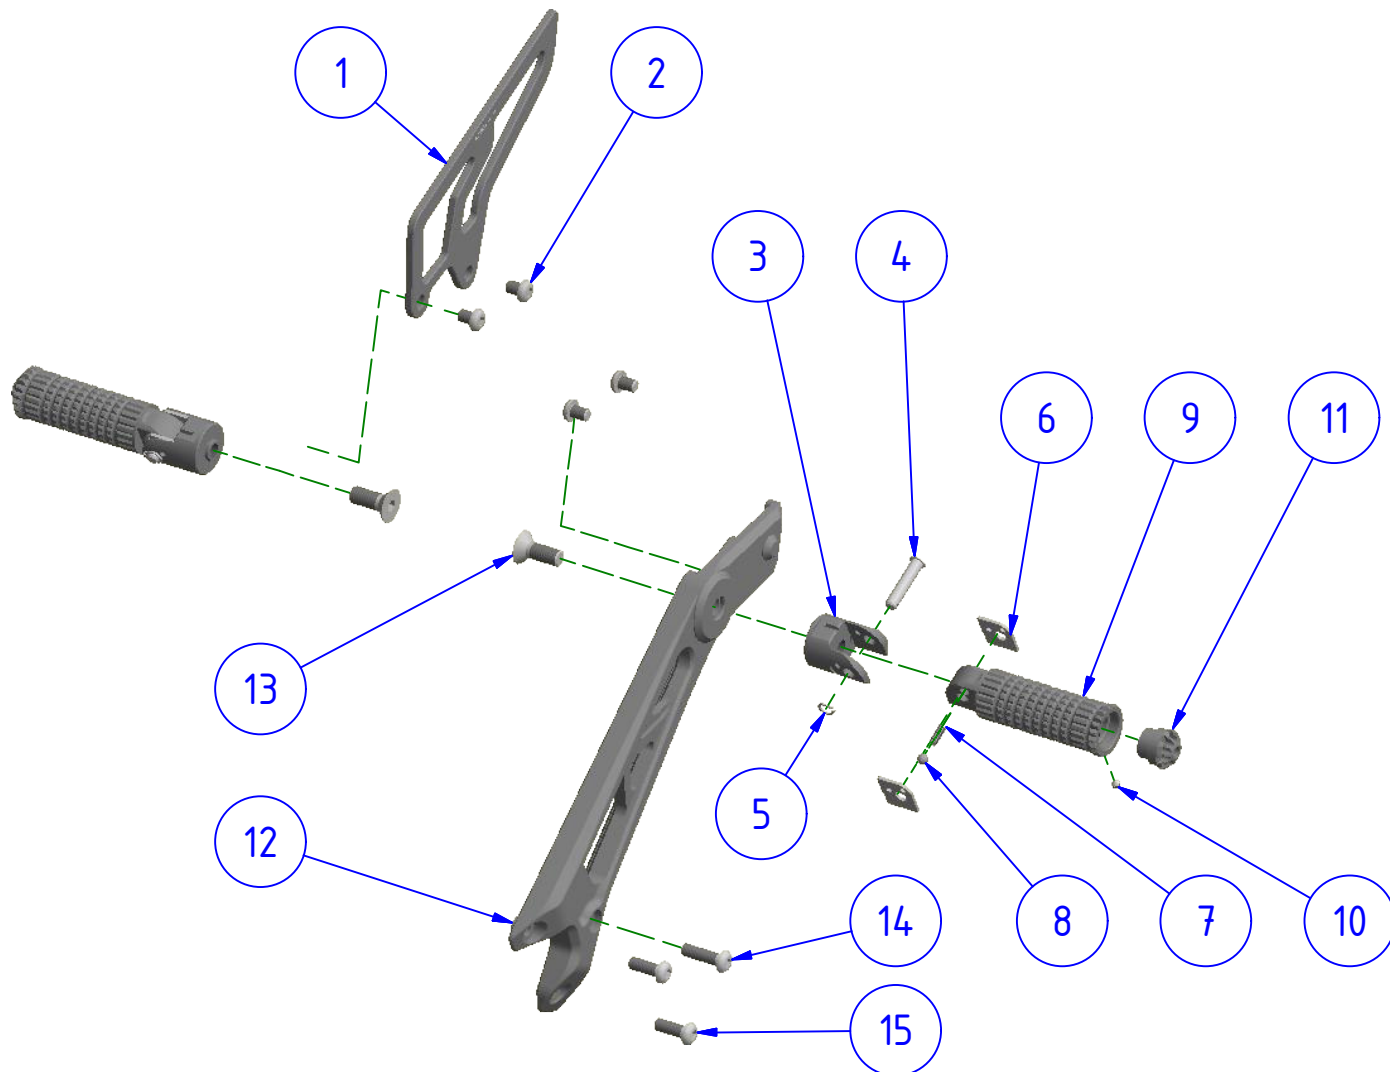

ATTENZIONE: Il montaggio del prodotto deve essere eseguito da personale specializzato
WARNING: The mounting of the product it must be realized from staff specialist

LEGENDA / LEGEND

Bloccare con frenafili: L= Leggera - M= Media - S= Forte
 Lock with the threadlocker: L= Light - M= Medium - S= Strong

Immagine usata a fini esclusivamente illustrativi
 Image used for illustrative purposes only

ATTENZIONE: Questo prodotto potrebbe non essere conforme al codice stradale o alle leggi vigenti in alcuni paesi e quindi utilizzabili solo in aree private e/o chiuse al traffico
WARNING: This product may not comply with local road rules and regulations and can be used only in private areas and/or areas closed to traffic.

ART:
 PE431

ISTRUZIONI / INSTRUCTIONS

PEDANE PASSEGGERO
 REAR SETS PASSENGER

A termini di legge ci riserviamo la proprietà di questo disegno con divieto di riproduzione o di renderlo noto a terzi senza nostra autorizzazione. / Pursuant to law, we reserve the ownership of this drawing with prohibition to copy or disclosed to third parties without our authorization.
 CNC RACING si riserva il diritto, a sua esclusiva discrezione, di apportare modifiche al prodotto e a queste informazioni in qualsiasi momento e senza preavviso. / CNC RACING reserves the right, in its sole discretion, to modify the product and this information at any time without prior notice.

POS.	QTÀ	NUMERO PARTE	DESCRIZIONE	DESCRIPTION
1	1	YP000143010	PARATACCO	HEEL GUARD
2	4	YC013040222	VITE	SCREW
3	2	YP000713010	ATTACCO	CONNECTION
4	2	YP000506040	PERNO	PIN
5	2	YC041040110	ANELLO SEEGER	CIRCLIP
6	4	YP000758040	PIASTRINA	PLATE
7	2	YC071071100	MOLLA	SPRING
8	2	YC138050000	SFERA	BALL
9	2	YP000925010	POGGIAPIEDE	FOOTPEG
10	2	YC017020246	VITE	SCREW
11	2	YP000527010	TERMINALE	TERMINATION
12	1	YP000693010	STAFFA PASSEGGERO LC	PASSENGER BRACKET LH
13	2	YC012060922	VITE	SCREW
14	1	YC013040922	VITE	SCREW
15	2	YC013040740	VITE	SCREW