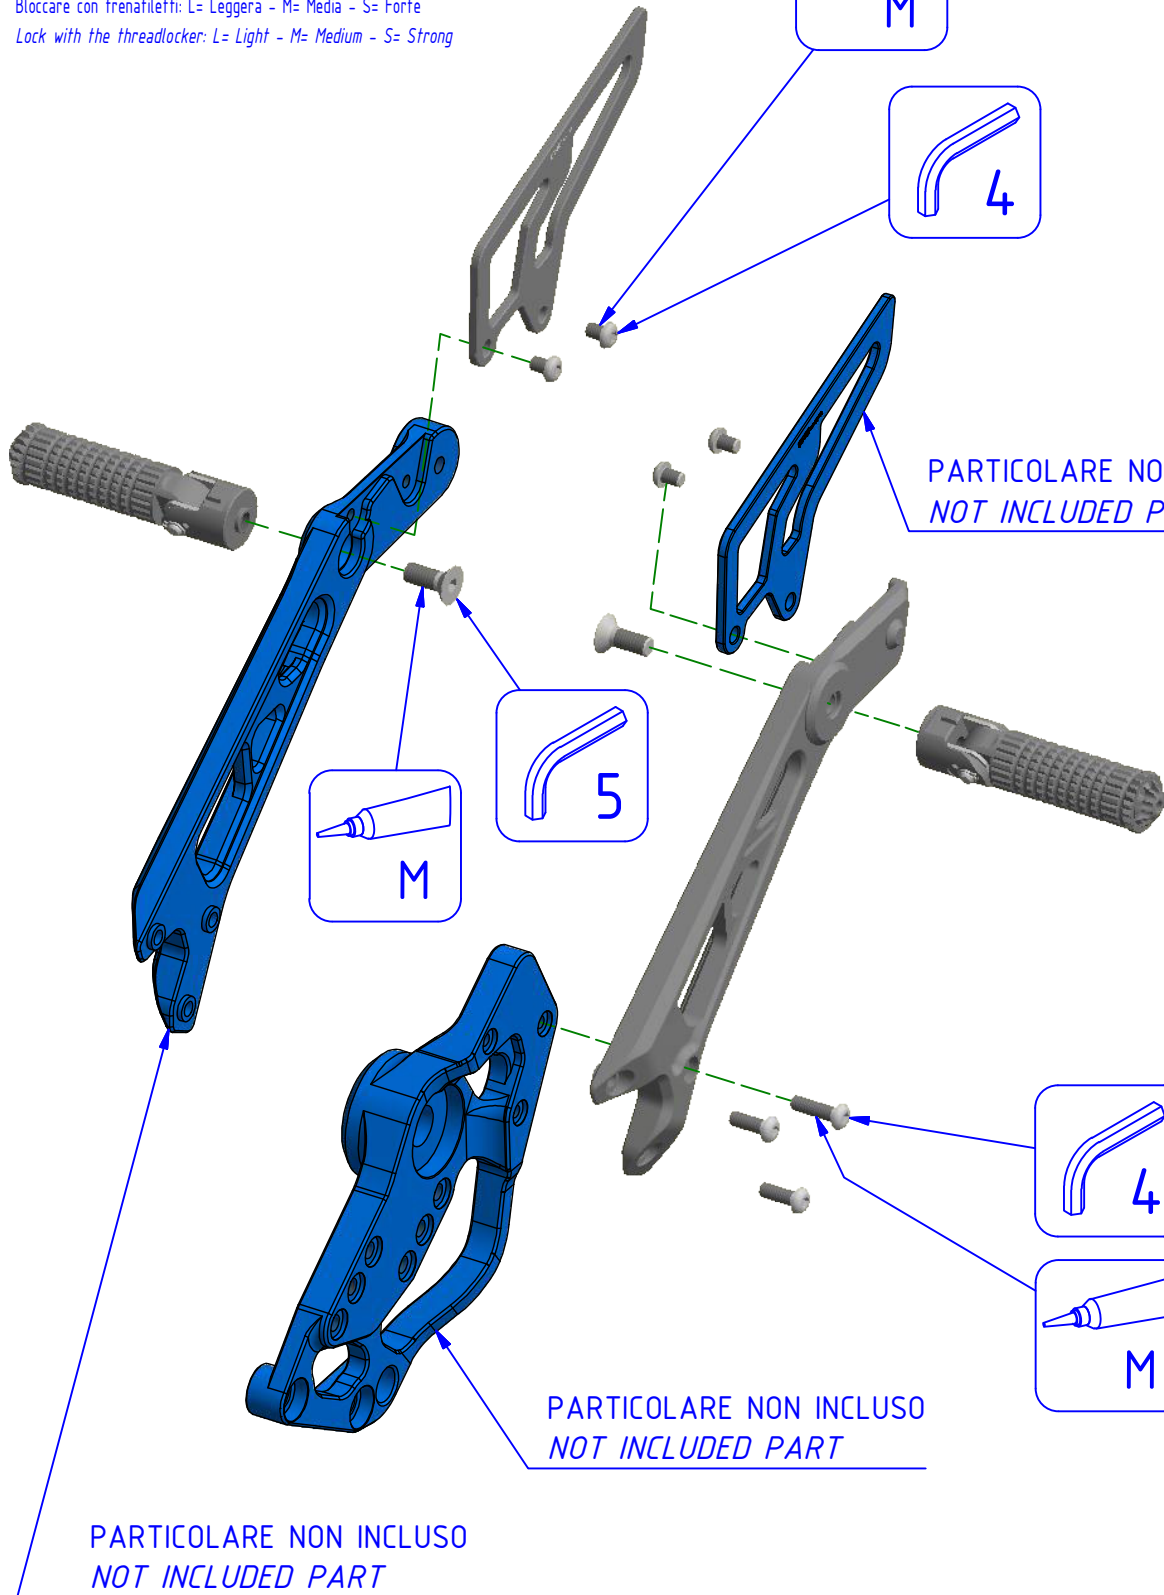

ATTENZIONE: Il montaggio del prodotto deve essere eseguito da personale specializzato
WARNING: The mounting of the product it must be realized from staff specialist

LEGENDA / LEGEND

Bloccare con frenafili: L= Leggera - M= Media - S= Forte
Lock with the threadlocker: L= Light - M= Medium - S= Strong

Immagine usata a fini esclusivamente illustrativi
Image used for illustrative purposes only

ATTENZIONE: Questo prodotto potrebbe non essere conforme al codice stradale o alle leggi vigenti in alcuni paesi e quindi utilizzabili solo in aree private e/o chiuse al traffico
WARNING: This product may not comply with local road rules and regulations and can be used only in private areas and/or areas closed to traffic.

ART:
PE431

ISTRUZIONI / INSTRUCTIONS

PEDANE PASSEGGERO
REAR SETS PASSENGER