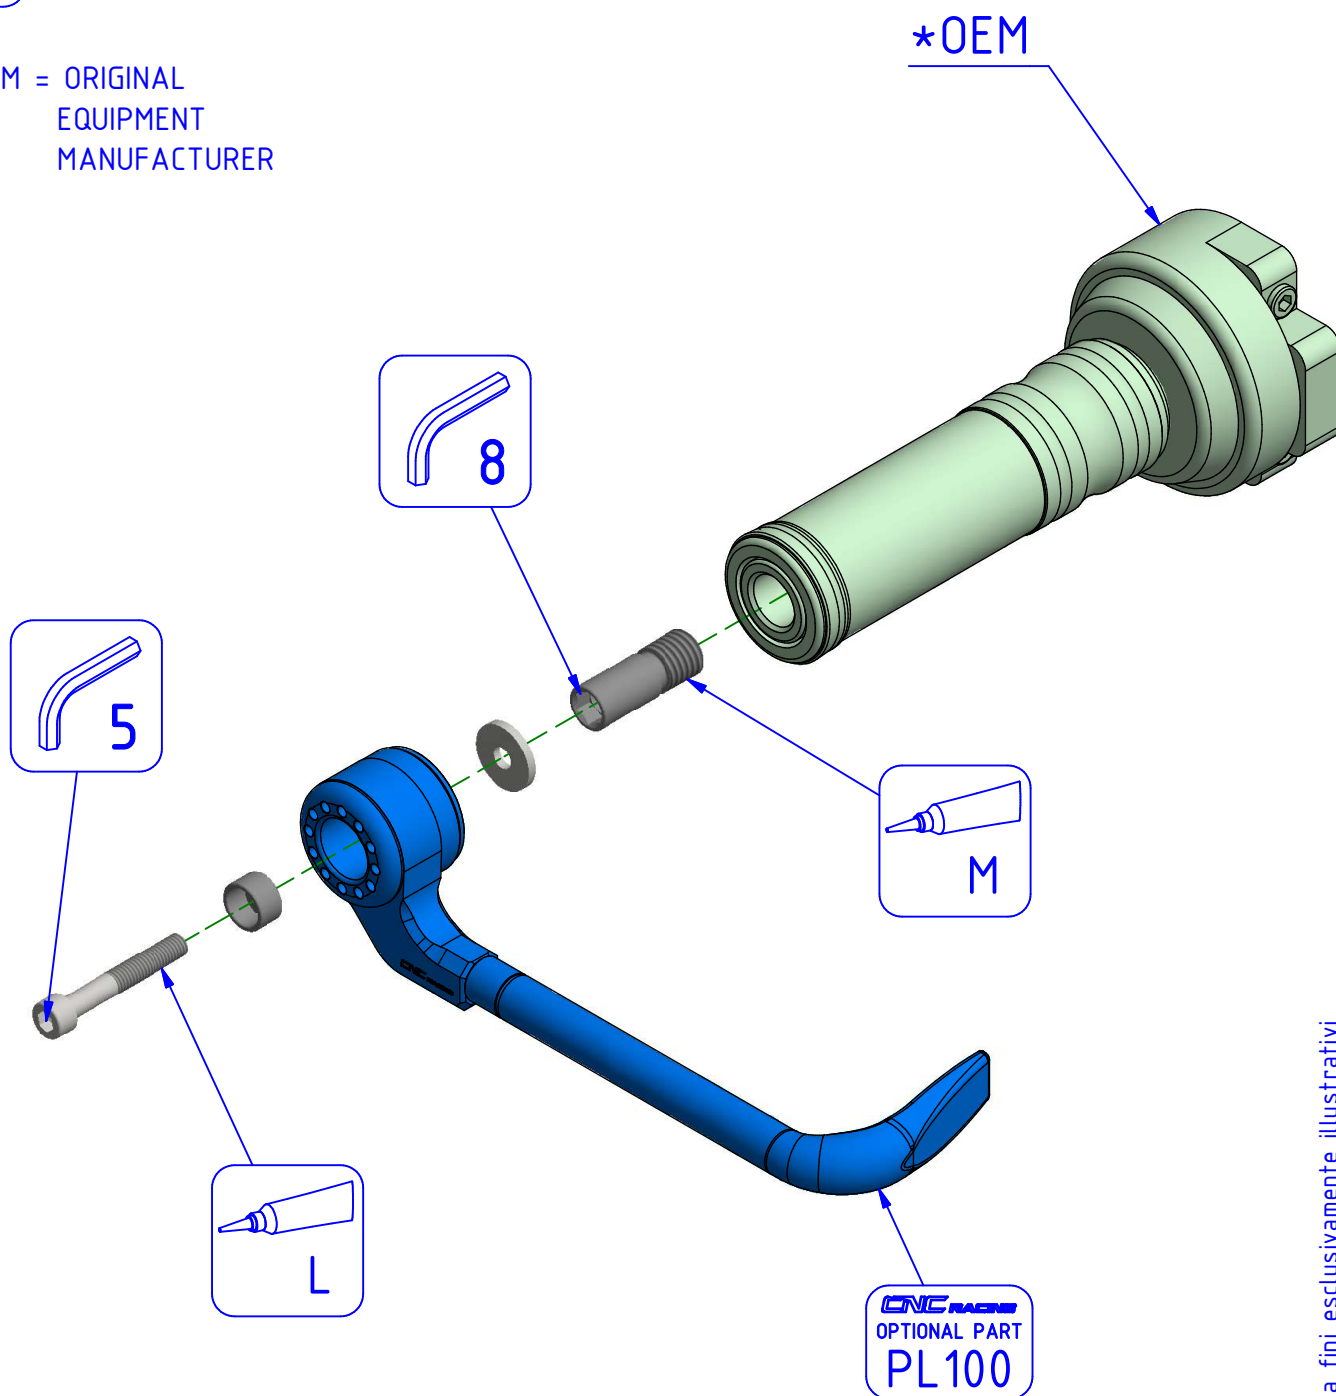

ATTENZIONE: Il montaggio del prodotto deve essere eseguito da personale specializzato
WARNING: The mounting of the product it must be realized from staff specialist

LEGENDA / LEGEND

Bloccare con frenafili: L= Leggera - M= Media - S= Forte
 Lock with the threadlocker: L= Light - M= Medium - S= Strong

*OEM = ORIGINAL
 EQUIPMENT
 MANUFACTURER

Immagine usata a fini esclusivamente illustrativi
 Image used for illustrative purposes only

ATTENZIONE: Questo prodotto potrebbe non essere conforme al codice stradale o alle leggi vigenti in alcuni paesi e quindi utilizzabili solo in aree private e/o chiuse al traffico
WARNING: This product may not comply with local road rules and regulations and can be used only in private areas and/or areas closed to traffic.

ART:
 PL116

ISTRUZIONI / INSTRUCTIONS
 ADATTATORI PROTEZIONE LEVA
 LEVER PROTECTION ADAPTER

POS.	QTÀ	NUMERO PARTE	DESCRIZIONE	DESCRIPTION
1	1	YP001094010	ADATTATORE	ADAPTER
2	1	YC051040212	RONDELLA	WASHER
3	1	YP000845010	ADATTATORE	ADAPTER
4	1	YC011041312	VITE	SCREW

ART:

PL116

ELENCO PARTI / PARTS LIST

ADATTATORI PROTEZIONE LEVA
 LEVER PROTECTION ADAPTER