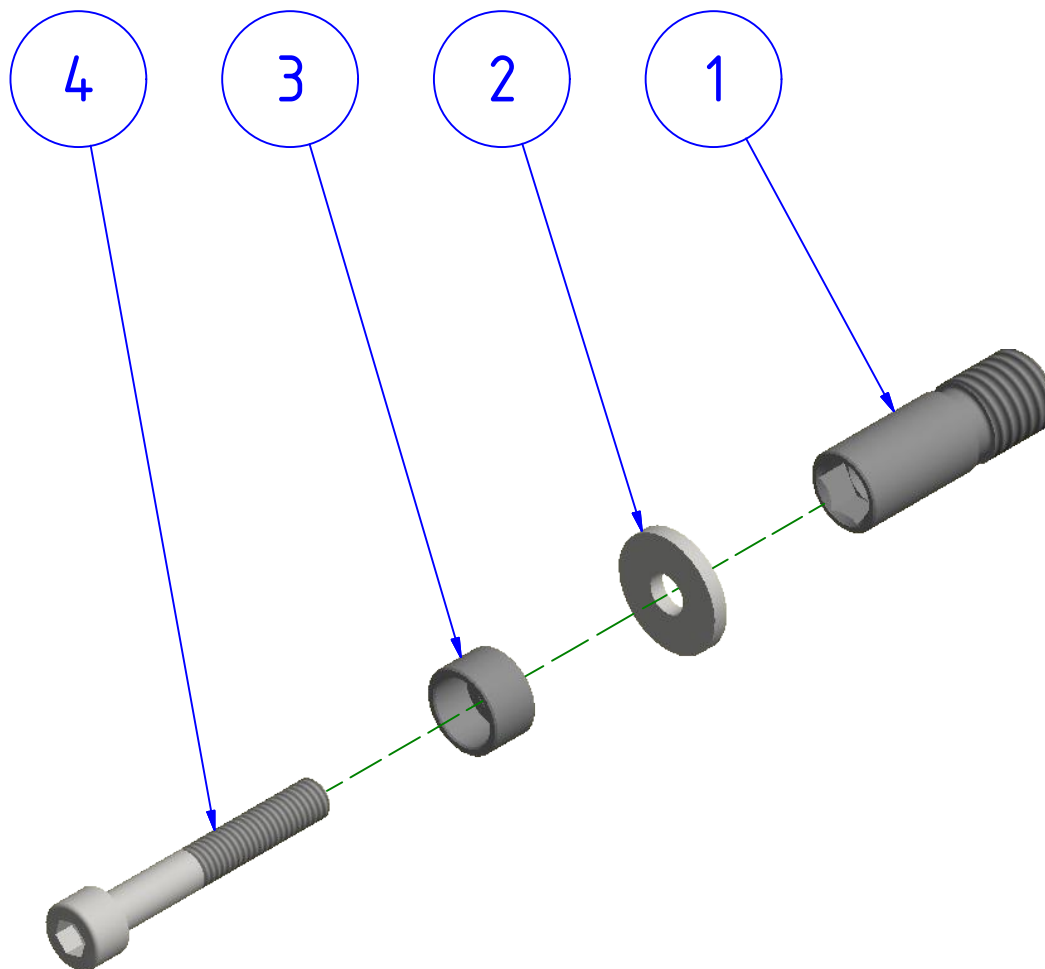

ATTENZIONE: Il montaggio del prodotto deve essere eseguito da personale specializzato
WARNING: The mounting of the product it must be realized from staff specialist

LEGENDA / LEGEND

Bloccare con frenafili: L= Leggera - M= Media - S= Forte
 Lock with the threadlocker: L= Light - M= Medium - S= Strong

*OEM = ORIGINAL
 EQUIPMENT
 MANUFACTURER

Immagine usata a fini esclusivamente illustrativi
 Image used for illustrative purposes only

ATTENZIONE: Questo prodotto potrebbe non essere conforme al codice stradale o alle leggi vigenti in alcuni paesi e quindi utilizzabili solo in aree private e/o chiuse al traffico
WARNING: This product may not comply with local road rules and regulations and can be used only in private areas and/or areas closed to traffic.

ART:
 PL116

ISTRUZIONI / INSTRUCTIONS
 ADATTATORI PROTEZIONE LEVA
 LEVER PROTECTION ADAPTER

POS.	QTÀ	NUMERO PARTE	DESCRIZIONE	DESCRIPTION
1	1	YP001094010	ADATTATORE	ADAPTER
2	1	YC051040212	RONDELLA	WASHER
3	1	YP000845010	ADATTATORE	ADAPTER
4	1	YC011041312	VITE	SCREW