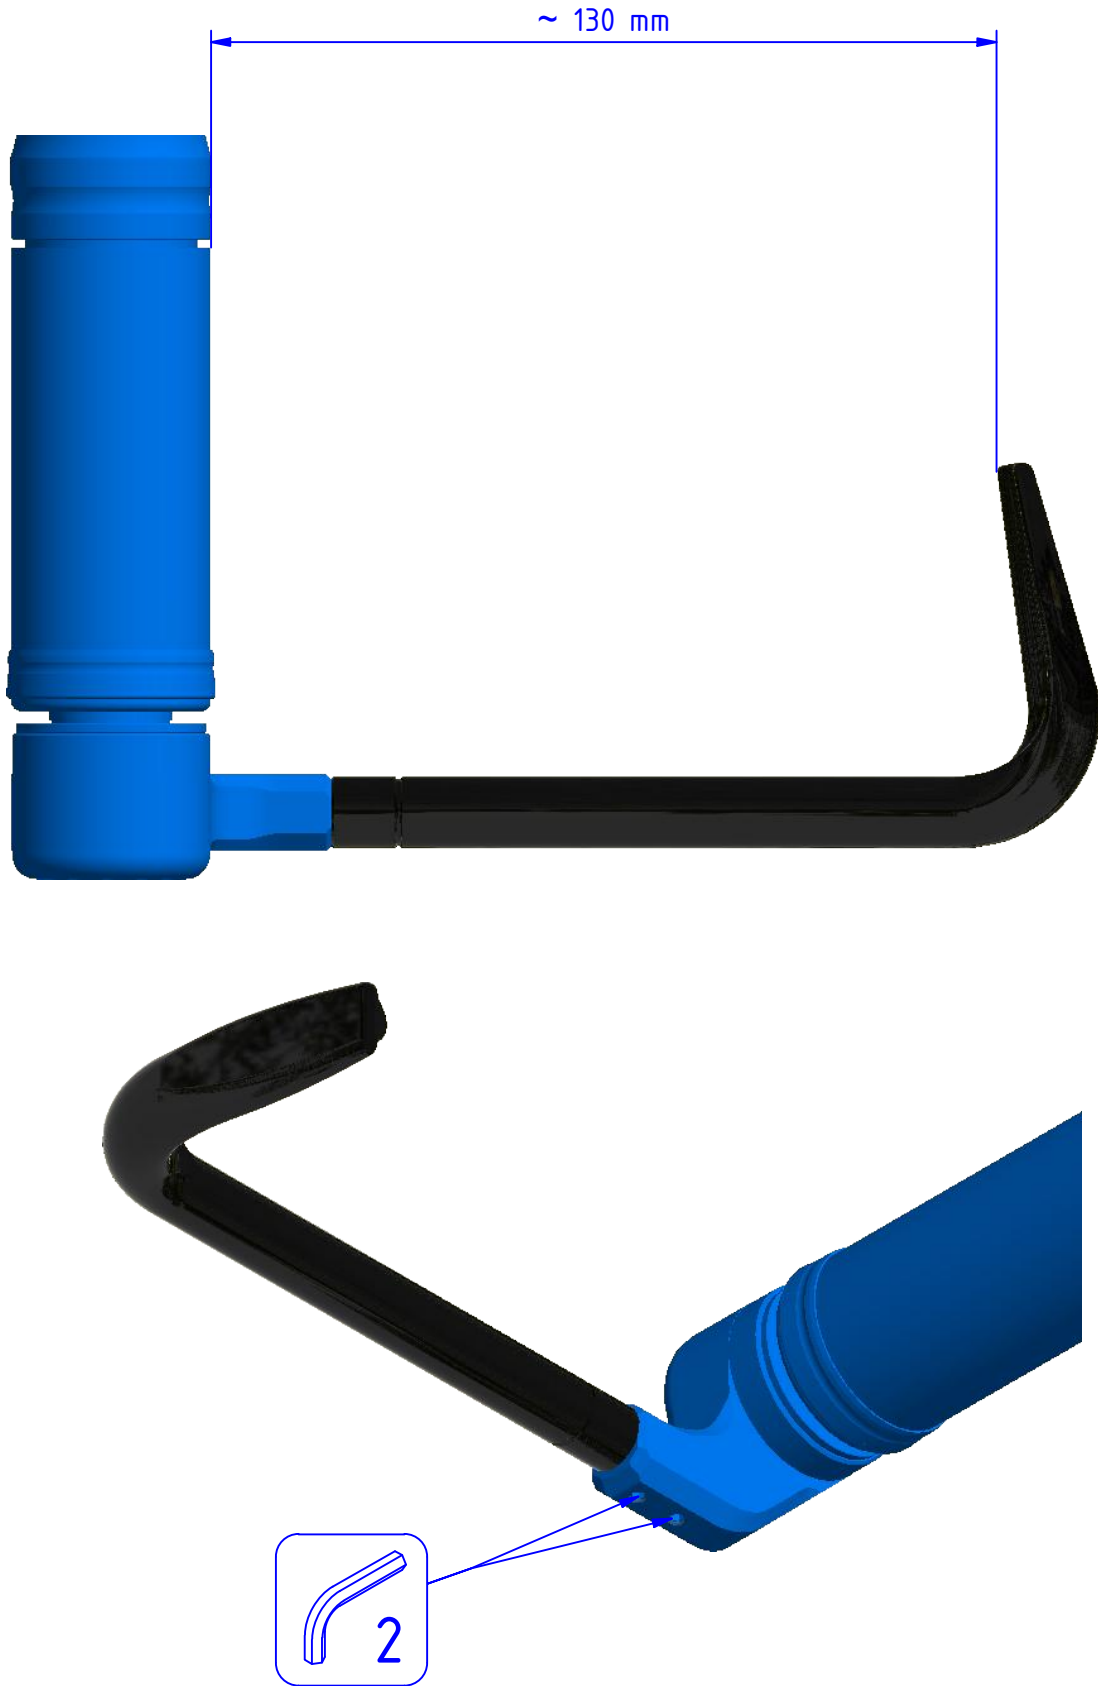

ATTENZIONE: Il montaggio del prodotto deve essere eseguito da personale specializzato
WARNING: The mounting of the product it must be realized from staff specialist

*Immagine usata a fini esclusivamente illustrativi
 Image used for illustrative purposes only*

ART:
 PLA01

ISTRUZIONI / INSTRUCTIONS

BRACCIO PROTEZIONE LEVA
 LEVER PROTECTION ARM

POS.	QTÀ	NUMERO PARTE	DESCRIZIONE	DESCRIPTION
1	1	YP000830090	ESTENSORE	EXTENDER

ATTENZIONE: Questo prodotto potrebbe non essere conforme al codice stradale o alle leggi vigenti in alcuni paesi e quindi utilizzabili solo in aree private e/o chiuse al traffico
 WARNING: This product may not comply with local road rules and regulations and can be used only in private areas and/or areas closed to traffic.

ART:

PLA01

ELENCO PARTI / PART LIST

BRACCIO PROTEZIONE LEVA
 LEVER PROTECTION ARM