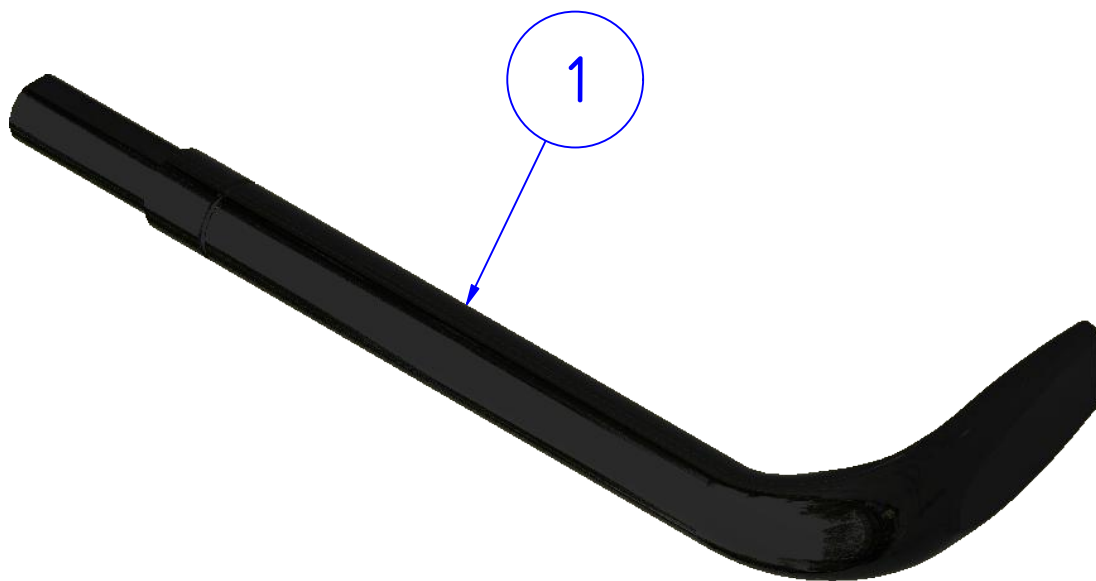

ATTENZIONE: Il montaggio del prodotto deve essere eseguito da personale specializzato
WARNING: The mounting of the product it must be realized from staff specialist

*Immagine usata a fini esclusivamente illustrativi
 Image used for illustrative purposes only*

ART:
 PLA01

ISTRUZIONI / INSTRUCTIONS

BRACCIO PROTEZIONE LEVA
 LEVER PROTECTION ARM

POS.	QTÀ	NUMERO PARTE	DESCRIZIONE	DESCRIPTION
1	1	YP000830090	ESTENSORE	EXTENDER

ATTENZIONE: Questo prodotto potrebbe non essere conforme al codice stradale o alle leggi vigenti in alcuni paesi e quindi utilizzabili solo in aree private e/o chiuse al traffico
 WARNING: This product may not comply with local road rules and regulations and can be used only in private areas and/or areas closed to traffic.