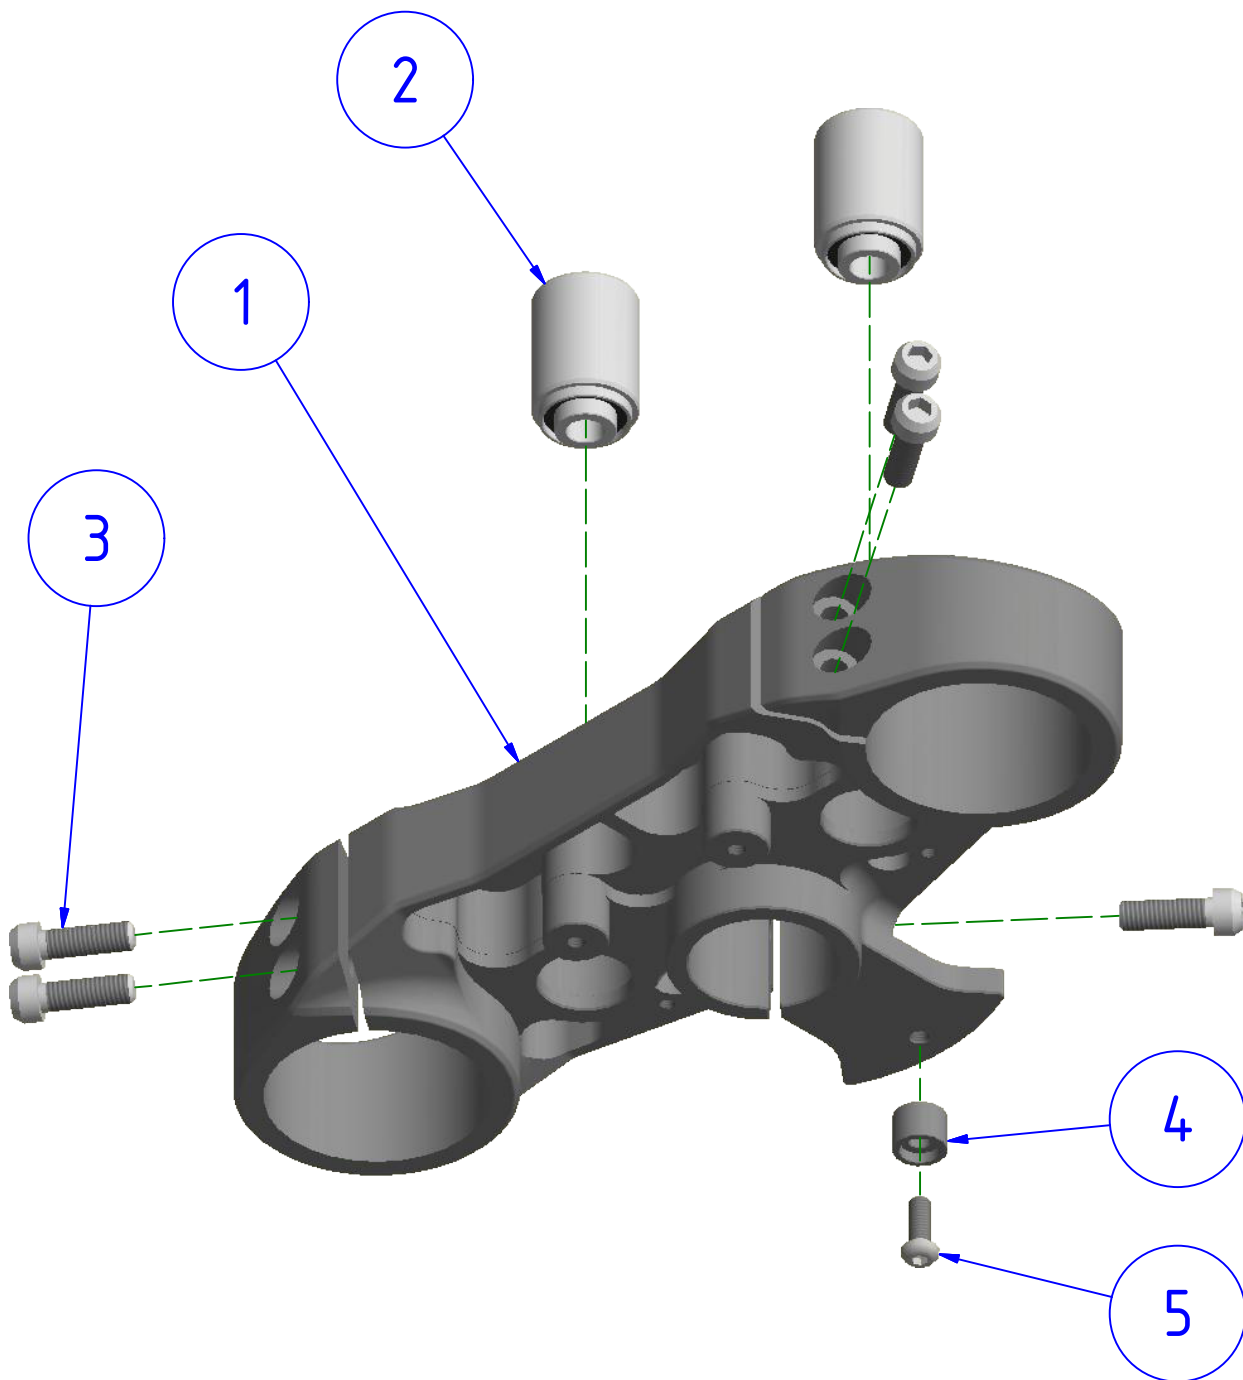

## LEGENDA / LEGEND

Lubrificare ✓ / Lubricate ✓  
 Non lubrificare ✗ / Do not lubricate ✗  
 Solo primi filetti ◆ / First threads only ◆

**CNC RACING**  
 OPTIONAL PART  
**GH351**

- \* PER IL SERRAGGIO DELLE VITI RIFARSI AL MANUALE DEL COSTRUTTORE
- \* FOR THE TIGHTENING OF THE SCREWS REFER TO THE MANUFACTURER'S MANUAL

ART:  
**PST10**

**ISTRUZIONI / INSTRUCTIONS**  
**PIASTRA DI STERZO SUPERIORE**  
**TOP YOKE**

Immagine usata a fini esclusivamente illustrativi  
 Image used for illustrative purposes only

A termini di legge ci riserviamo la proprietà di questo disegno con divieto di riproduzione o di renderlo noto a terzi senza nostra autorizzazione. / Pursuant to law, we reserve the ownership of this drawing with prohibition to copy or disclosed to third parties without our authorization.  
 CNC RACING si riserva il diritto, a sua esclusiva discrezione, di apportare modifiche al prodotto e a queste informazioni in qualsiasi momento e senza preavviso. / CNC RACING reserves the right, in its sole discretion, to modify the product and this information at any time without prior notice.

POS.	QTÀ	NUMERO PARTE	DESCRIZIONE	DESCRIPTION
1	1	YP001248010	TESTA DI STERZO	STEERING HEAD
2	2	YC18102021R	SILENTBLOCK	CUSHION
3	5	YC01106104A	VITE	SCREW
4	1	YP001227040	NOTTOLINO	RATCHET
5	1	YC013040722	VITE	SCREW