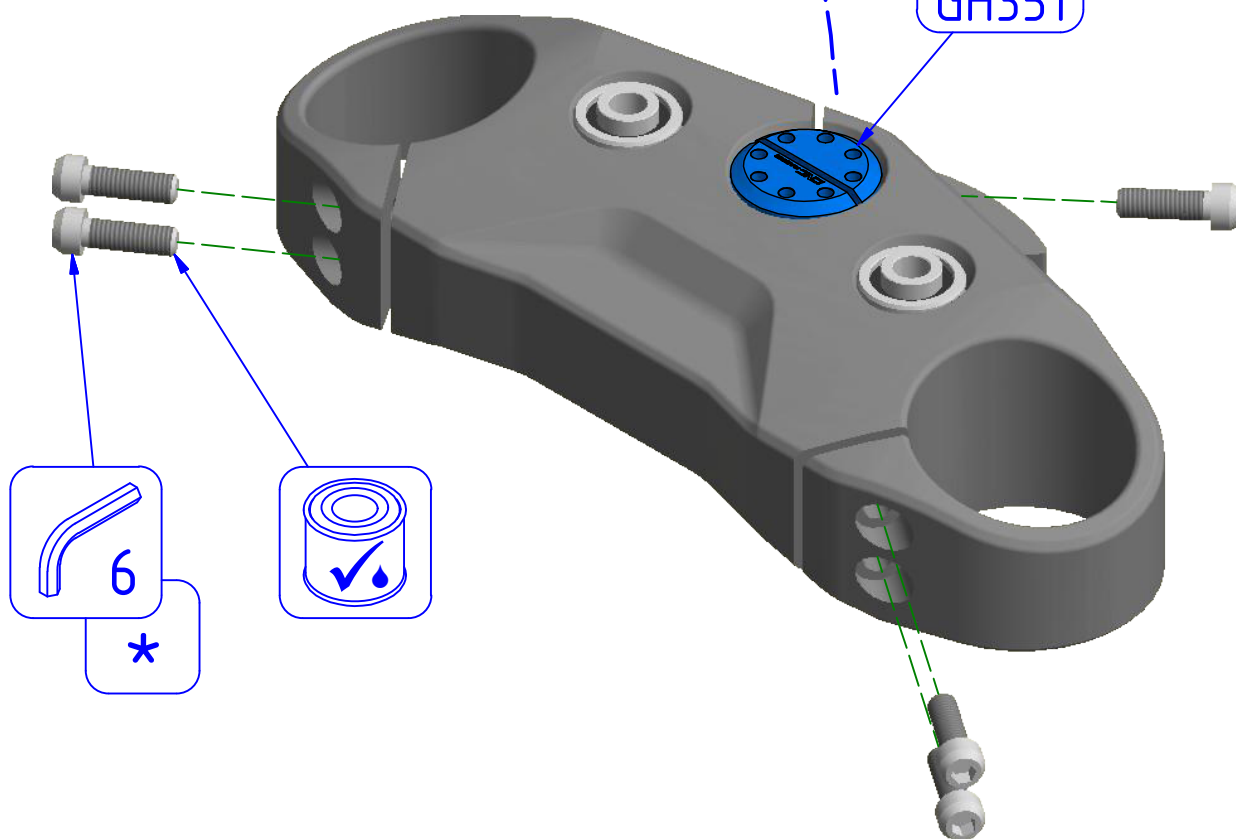

- PER IL SERRAGGIO DELLE VITI RIFARSI AL MANUALE DEL COSTRUTTORE
- FOR THE TIGHTENING OF THE SCREWS REFER TO THE MANUFACTURER'S MANUAL

ATTENZIONE: Questo prodotto potrebbe non essere conforme al codice stradale o alle leggi vigenti in alcuni paesi e quindi utilizzabili solo in aree private e/o chiuse al traffico
WARNING: This product may not comply with local road rules and regulations and can be used only in private areas and/or areas closed to traffic.

ART:
PST10

ISTRUZIONI / INSTRUCTIONS
PIASTRA DI STERZO SUPERIORE
TOP YOKE

Immagine usata a fini esclusivamente illustrativi
Image used for illustrative purposes only