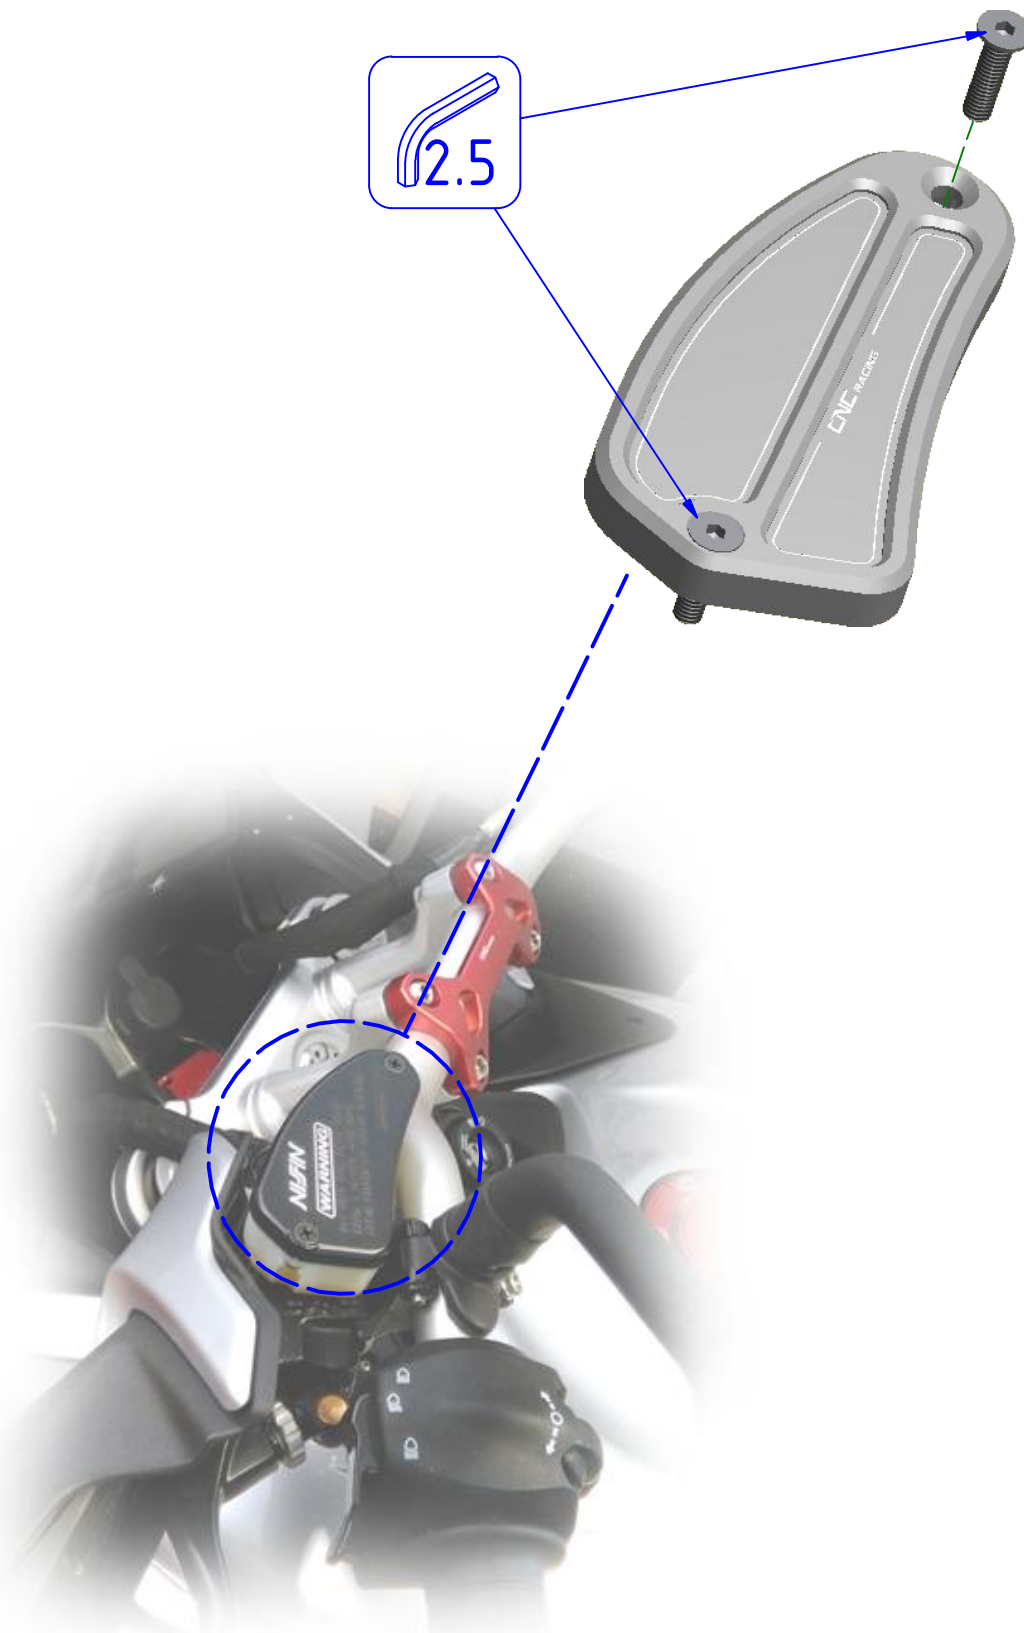

ATTENZIONE: Il montaggio del prodotto deve essere eseguito da personale specializzato
WARNING: The mounting of the product it must be realized from staff specialist

2.5

Immagine usata a fini esclusivamente illustrativi
 Image used for illustrative purposes only

ATTENZIONE: Questo prodotto potrebbe non essere conforme al codice stradale o alle leggi vigenti in alcuni paesi e quindi utilizzabili solo in aree private e/o chiuse al traffico
WARNING: This product may not comply with local road rules and regulations and can be used only in private areas and/or areas closed to traffic.

ART:
 TF450

ISTRUZIONI / INSTRUCTIONS

TAPPI SERBATOIO FLUIDI
 CLUTCH FLUID TANK CAPS