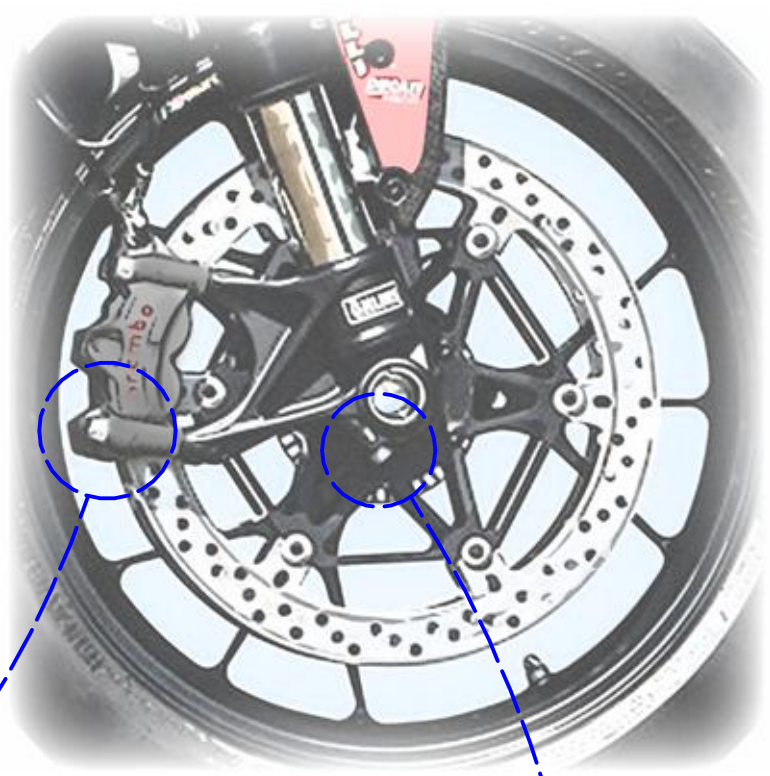

LATO DESTRO
 RIGHT SIDE

*OEM = ORIGINAL
 EQUIPMENT
 MANUFACTURER

Immagine usata a fini esclusivamente illustrativi
 Image used for illustrative purposes only

** PER IL SERRAGGIO DELLE VITI RIFARSI AL MANUALE DEL COSTRUTTORE
 ** FOR THE TIGHTENING OF THE SCREWS REFER TO THE MANUFACTURER'S MANUAL