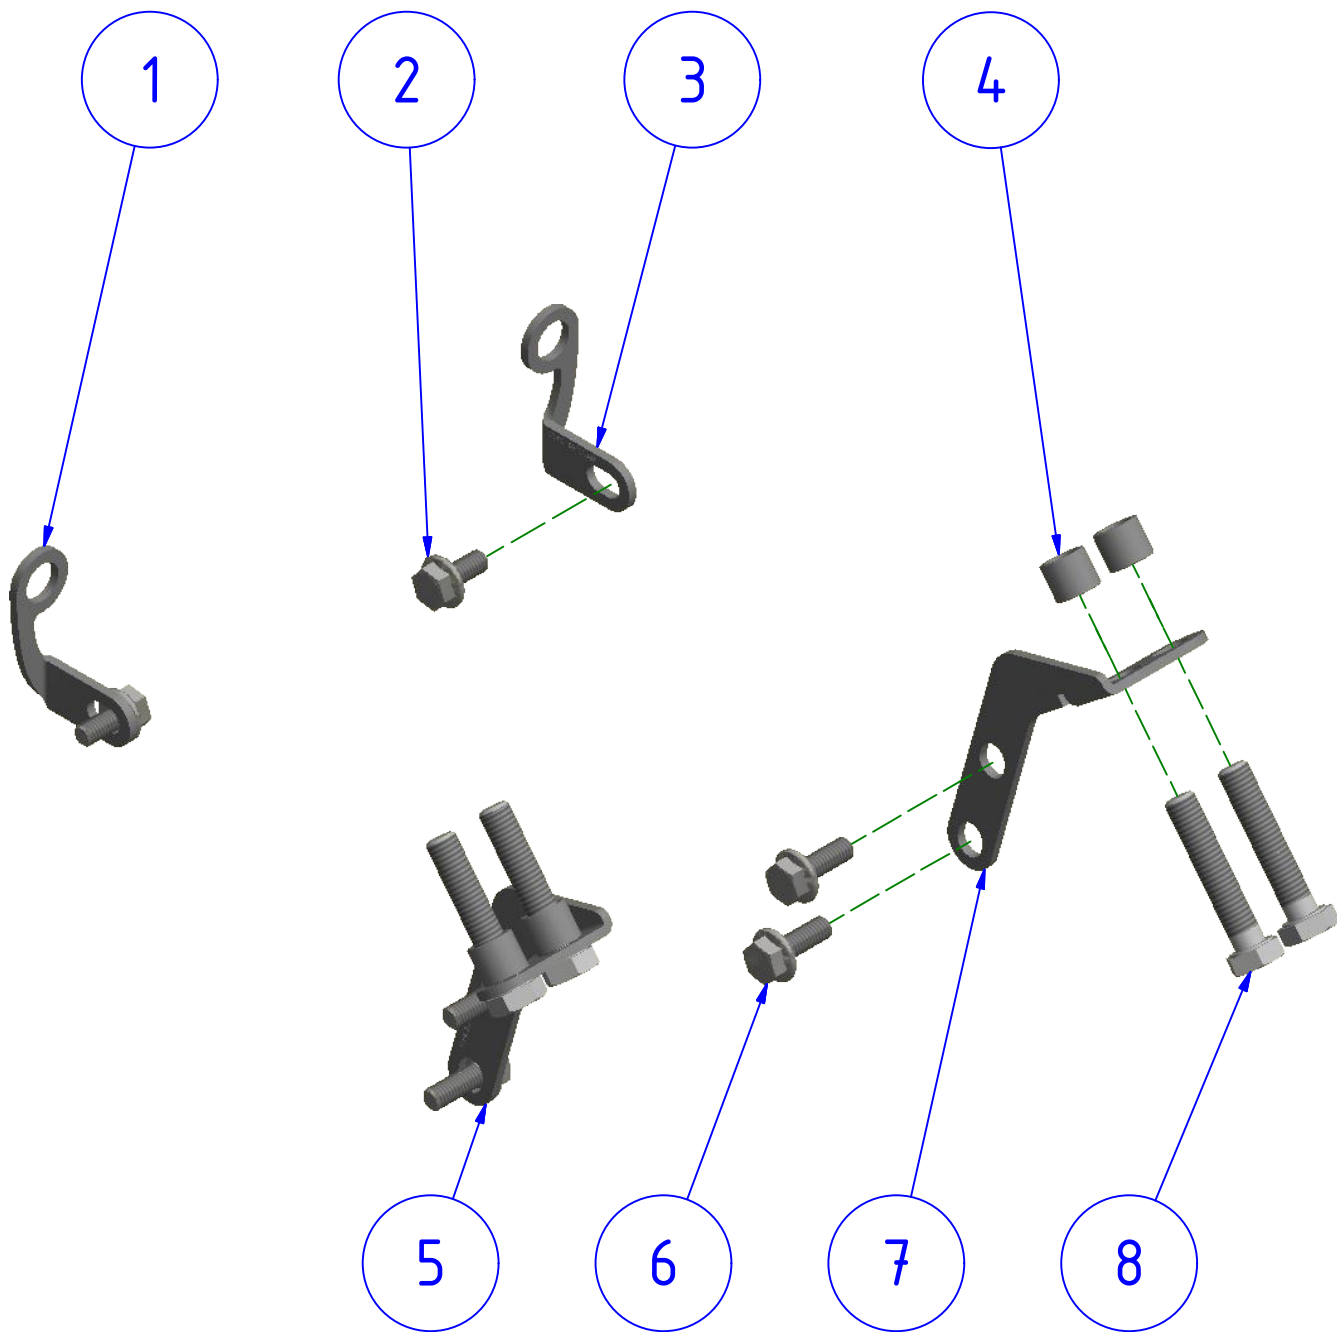

ART:
 ZAB05

ISTRUZIONI / INSTRUCTIONS
 ACCESSORI PER GP DUCTS
 BRACKET FOR GP DUCTS

A termini di legge ci riserviamo la proprietà di questo disegno con divieto di riproduzione o di renderlo noto a terzi senza nostra autorizzazione. / Pursuant to law, we reserve the ownership of this drawing with prohibition to copy or disclosed to third parties without our authorization.

DATA/DATE

DATA/DATE

POS.	QTÀ	NUMERO PARTE	DESCRIZIONE	DESCRIPTION
1	1	YP001100100	STAFFA	BRACKET
2	2	YC01D040467	VITE	SCREW
3	1	YP001101100	STAFFA	BRACKET
4	4	YP000537010	DISTANZIALE	SPACER
5	1	YP001120100	STAFFA	BRACKET
6	4	YC01D040767	VITE	SCREW
7	1	YP001121100	STAFFA	BRACKET
8	4	YC014061312	VITE	SCREW