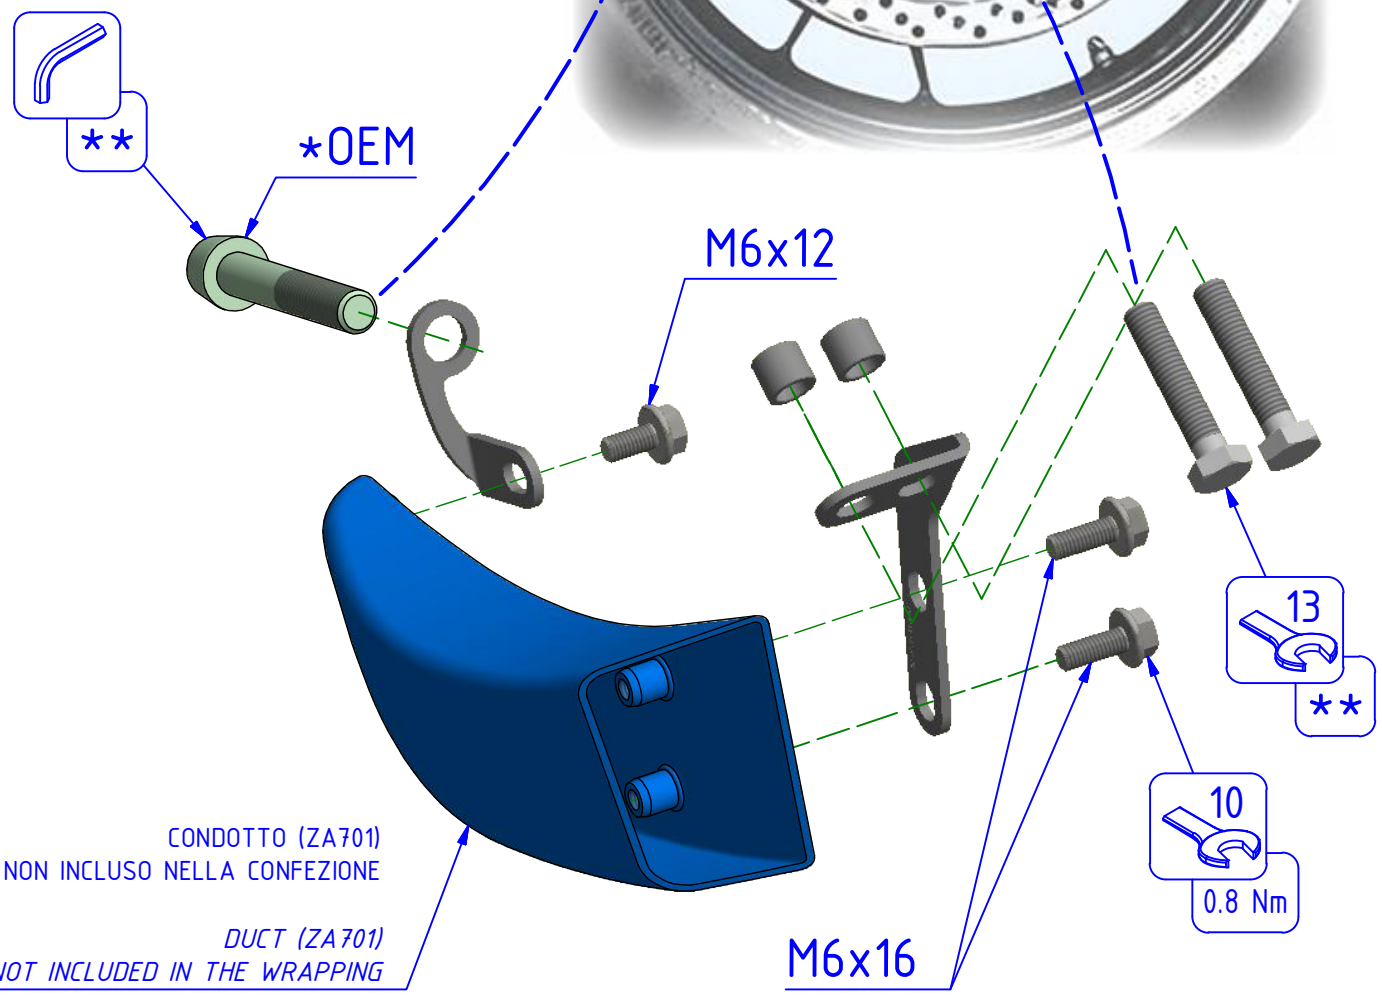

ATTENZIONE: Il montaggio del prodotto deve essere eseguito da personale specializzato
 WARNING: The mounting of the product it must be realized from staff specialist

VALIDO PER ENTRAMBI I LATI
 VALID FOR BOTH SIDES

LATO DESTRO
 RIGHT SIDE

*OEM = ORIGINAL
 EQUIPMENT
 MANUFACTURER

Immagine usata a fini esclusivamente illustrativi
 Image used for illustrative purposes only

** PER IL SERRAGGIO DELLE VITI RIFARSI AL MANUALE DEL COSTRUTTORE
 ** FOR THE TIGHTENING OF THE SCREWS REFER TO THE MANUFACTURER'S MANUAL

DATA/DATE

DATA/DATE

POS.	QTÀ	NUMERO PARTE	DESCRIZIONE	DESCRIPTION
1	1	YP001100100	STAFFA	BRACKET
2	2	YC01D040467	VITE	SCREW
3	1	YP001101100	STAFFA	BRACKET
4	4	YP000537010	DISTANZIALE	SPACER
5	1	YP001120100	STAFFA	BRACKET
6	4	YC01D040767	VITE	SCREW
7	1	YP001121100	STAFFA	BRACKET
8	4	YC014061312	VITE	SCREW