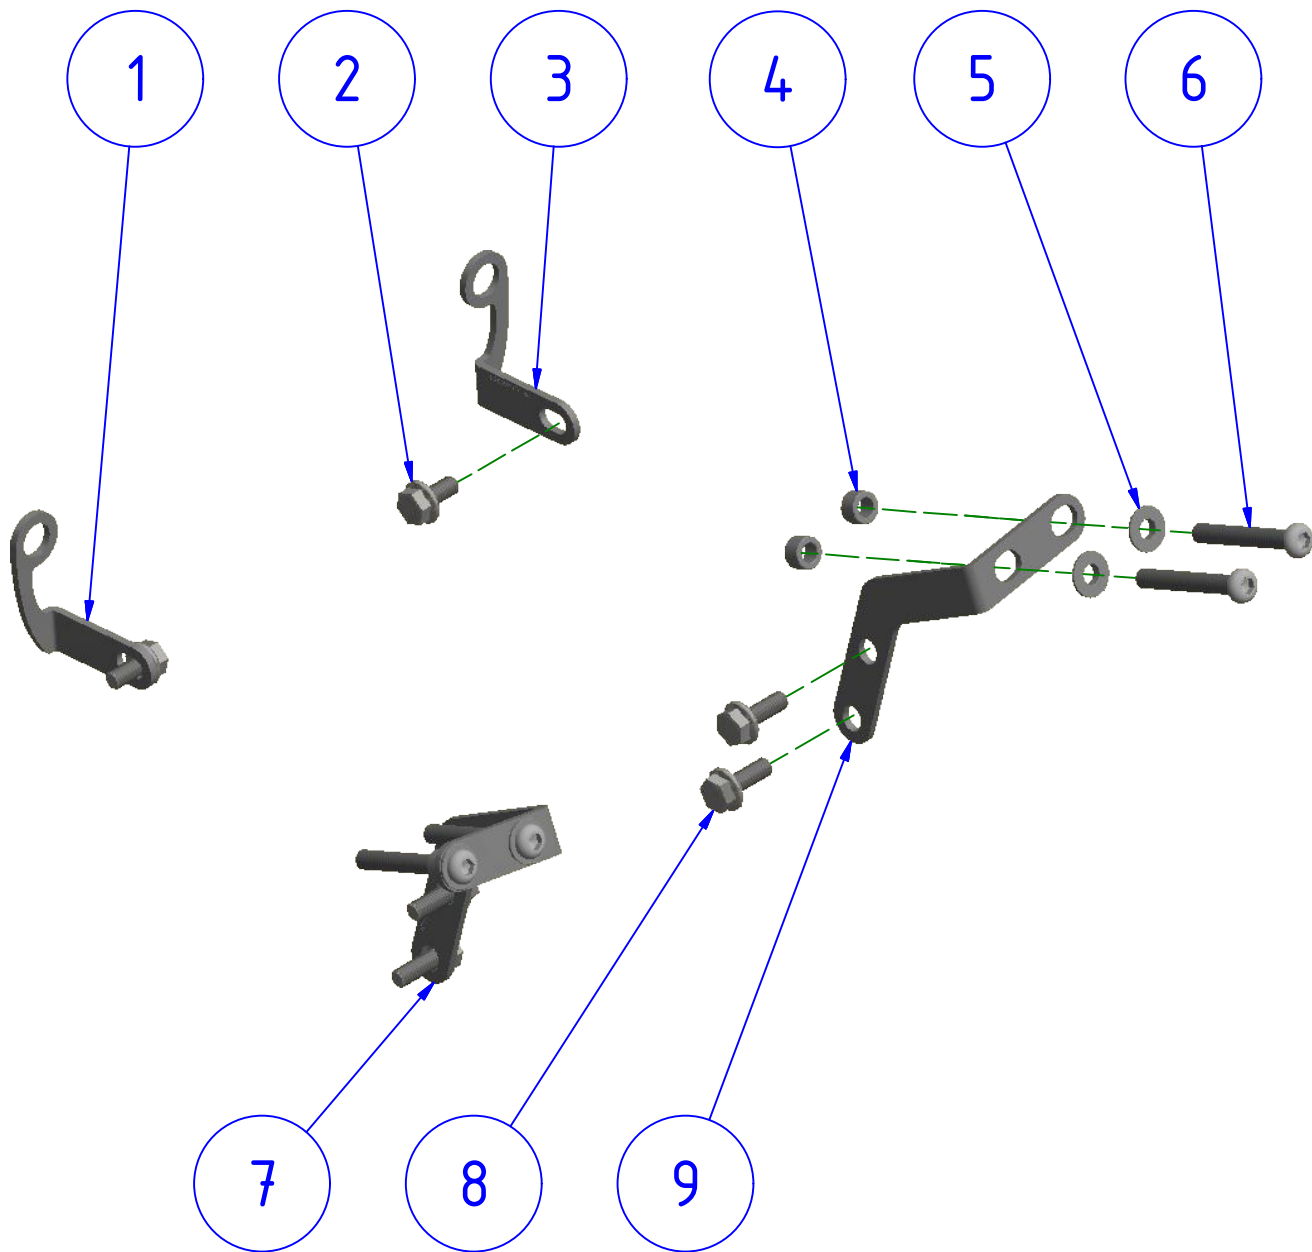

LATO DESTRO
 RIGHT SIDE

*OEM = ORIGINAL
 EQUIPMENT
 MANUFACTURER

** PER IL SERRAGGIO DELLE VITI RIFARSI AL MANUALE DEL COSTRUTTORE
 ** FOR THE TIGHTENING OF THE SCREWS REFER TO THE MANUFACTURER'S MANUAL

ART:
 ZAB07

ISTRUZIONI / INSTRUCTIONS

ACCESSORI PER GP DUCTS
 BRACKET FOR GP DUCTS

Immagine usata a fini esclusivamente illustrativi
 Image used for illustrative purposes only

A termini di legge ci riserviamo la proprietà di questo disegno con divieto di riproduzione o di renderlo noto a terzi senza nostra autorizzazione. / Pursuant to law, we reserve the ownership of this drawing with prohibition to copy or disclosed to third parties without our authorization.
 CNC RACING si riserva il diritto, a sua esclusiva discrezione, di apportare modifiche al prodotto e a queste informazioni in qualsiasi momento e senza preavviso. / CNC RACING reserves the right, in its sole discretion, to modify the product and this information at any time without prior notice.

POS.	QTÀ	NUMERO PARTE	DESCRIZIONE	DESCRIPTION
1	1	YP001124100	STAFFA	BRACKET
2	2	YC01D040467	VITE	SCREW
3	1	YP001125100	STAFFA	BRACKET
4	4	YP001136010	DISTANZIALE	SPACER
5	4	YP001127010	ADATTATORE	ADAPTER
6	4	YC013041422	VITE	SCREW
7	1	YP001134100	STAFFA	BRACKET
8	4	YC01D040767	VITE	SCREW
9	1	YP001135100	STAFFA	BRACKET