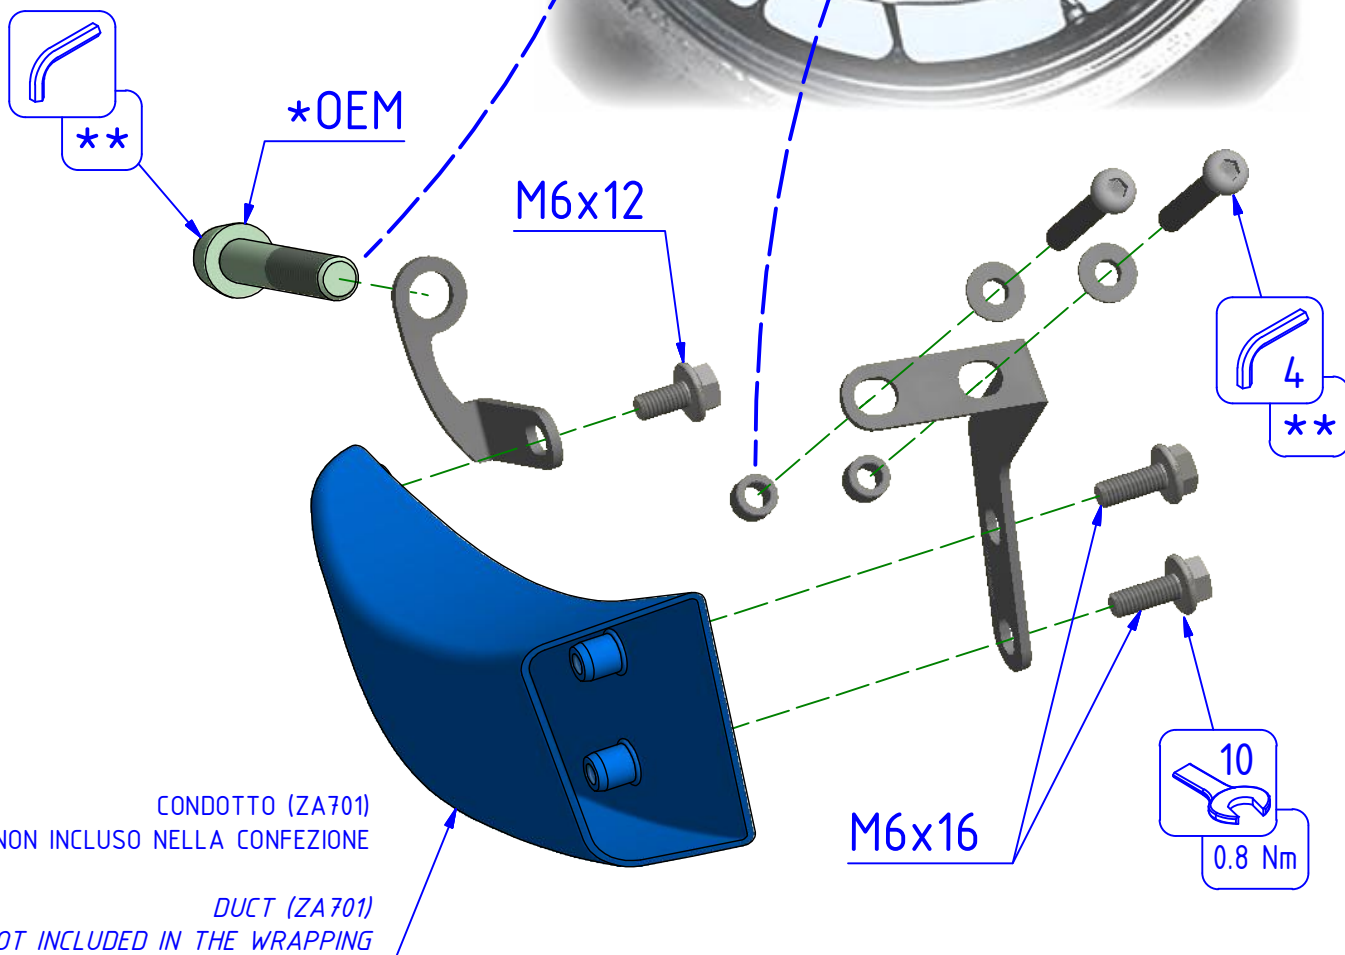

ATTENZIONE: Il montaggio del prodotto deve essere eseguito da personale specializzato
WARNING: The mounting of the product it must be realized from staff specialist

VALIDO PER ENTRAMBI I LATI
VALID FOR BOTH SIDES

LATO DESTRO
RIGHT SIDE

*OEM = ORIGINAL
EQUIPMENT
MANUFACTURER

** PER IL SERRAGGIO DELLE VITI RIFARSI AL MANUALE DEL COSTRUTTORE
** FOR THE TIGHTENING OF THE SCREWS REFER TO THE MANUFACTURER'S MANUAL

ATTENZIONE: Questo prodotto potrebbe non essere conforme al codice stradale o alle leggi vigenti in alcuni paesi e quindi utilizzabili solo in aree private e/o chiuse al traffico
WARNING: This product may not comply with local road rules and regulations and can be used only in private areas and/or areas closed to traffic.

ART:
ZAB07

ISTRUZIONI / INSTRUCTIONS

ACCESSORI PER GP DUCTS
BRACKET FOR GP DUCTS

Immagine usata a fini esclusivamente illustrativi
Image used for illustrative purposes only