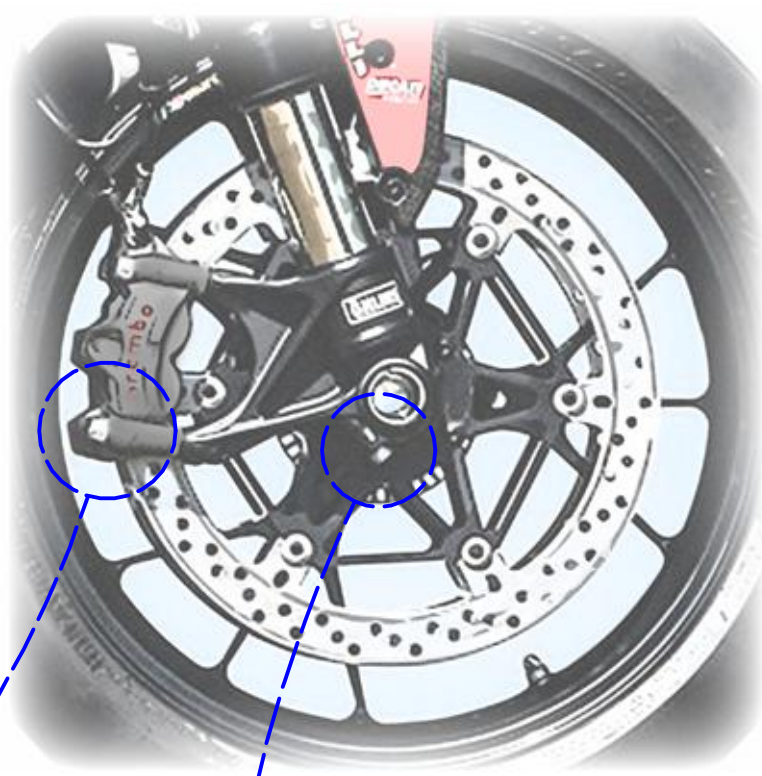

ATTENZIONE: Il montaggio del prodotto deve essere eseguito da personale specializzato
WARNING: The mounting of the product it must be realized from staff specialist

VALIDO PER ENTRAMBI I LATI
VALID FOR BOTH SIDES

LATO DESTRO
RIGHT SIDE

*OEM = ORIGINAL
EQUIPMENT
MANUFACTURER

** PER IL SERRAGGIO DELLE VITI RIFARSI AL MANUALE DEL COSTRUTTORE
** FOR THE TIGHTENING OF THE SCREWS REFER TO THE MANUFACTURER'S MANUAL

ATTENZIONE: Questo prodotto potrebbe non essere conforme al codice stradale o alle leggi vigenti in alcuni paesi e quindi utilizzabili solo in aree private e/o chiuse al traffico
WARNING: This product may not comply with local road rules and regulations and can be used only in private areas and/or areas closed to traffic.

ART:
ZAB07

ISTRUZIONI / INSTRUCTIONS

ACCESSORI PER GP DUCTS
BRACKET FOR GP DUCTS

Immagine usata a fini esclusivamente illustrativi
Image used for illustrative purposes only