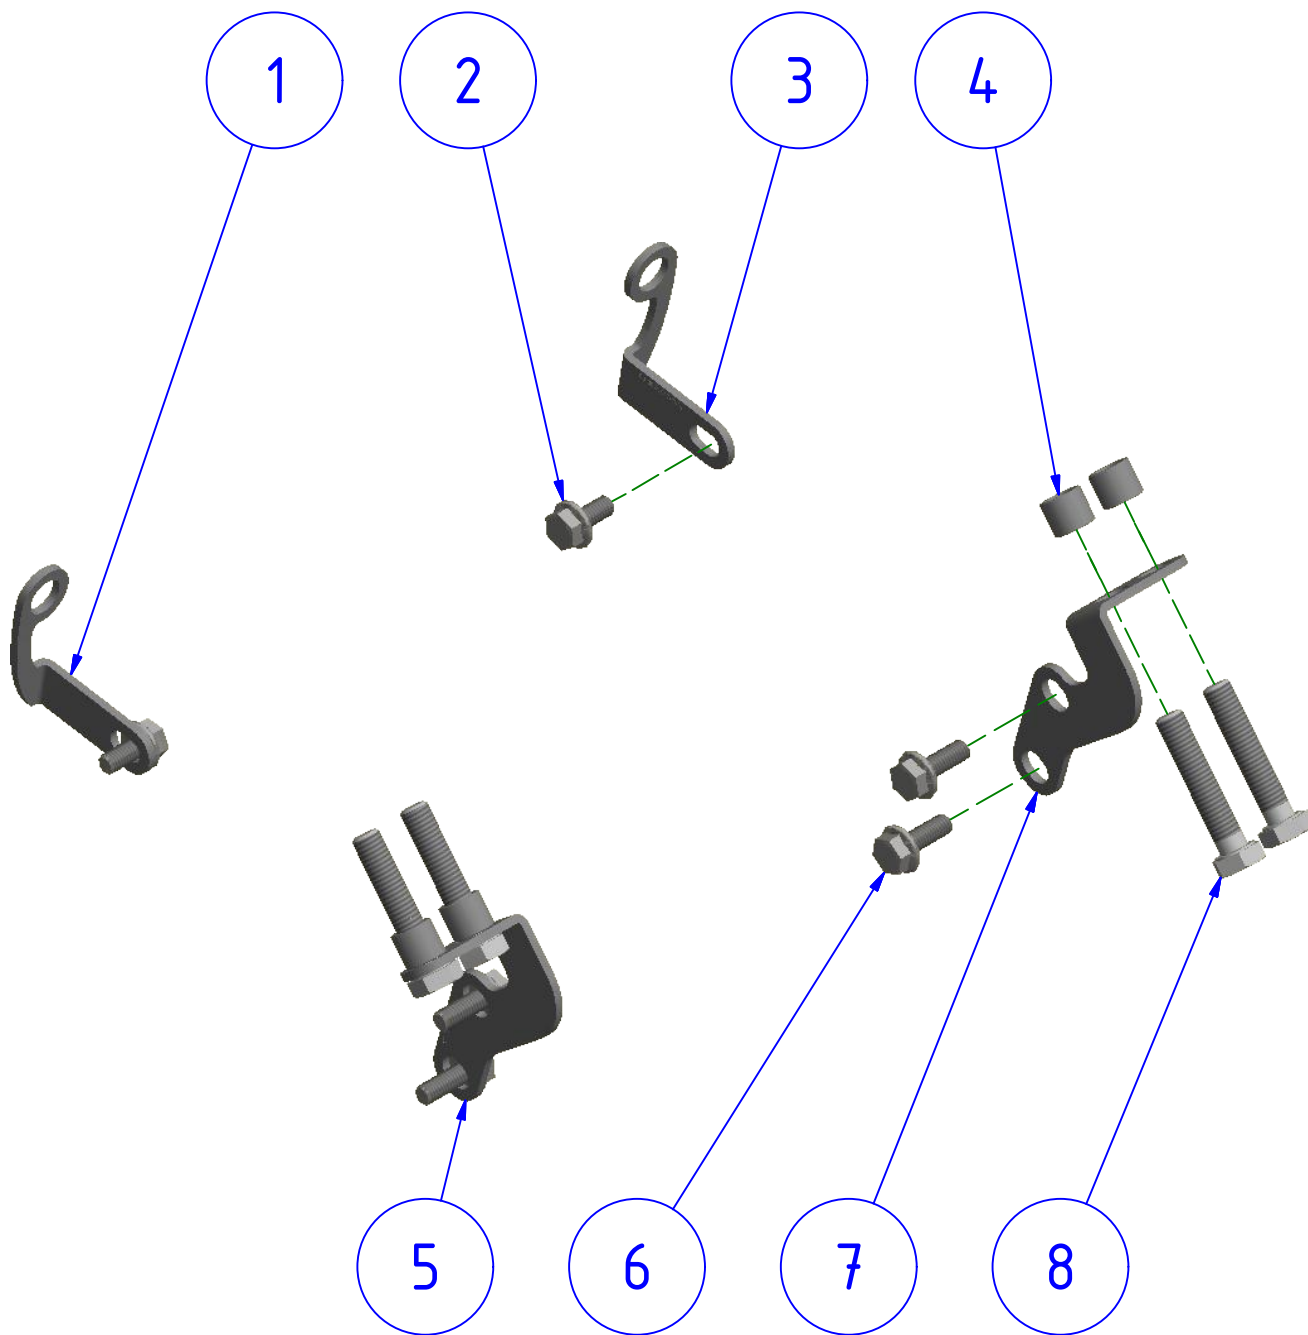

DUCT (ZA701)  
 NOT INCLUDED IN THE WRAPPING

\*\* PER IL SERRAGGIO DELLE VITI RIFARSI AL MANUALE DEL COSTRUTTORE  
 \*\* FOR THE TIGHTENING OF THE SCREWS REFER TO THE MANUFACTURER'S MANUAL

ATTENZIONE: Questo prodotto potrebbe non essere conforme al codice stradale o alle leggi vigenti in alcuni paesi e quindi utilizzabili solo in aree private e/o chiuse al traffico  
 WARNING: This product may not comply with local road rules and regulations and can be used only in private areas and/or areas closed to traffic.

DATA/DATE

DATA/DATE

POS.	QTÀ	NUMERO PARTE	DESCRIZIONE	DESCRIPTION
1	1	YP001124100	STAFFA	BRACKET
2	2	YC01D040467	VITE	SCREW
3	1	YP001125100	STAFFA	BRACKET
4	4	YP000537010	DISTANZIALE	SPACER
5	1	YP001148100	STAFFA	BRACKET
6	4	YC01D040767	VITE	SCREW
7	1	YP001149100	STAFFA	BRACKET
8	4	YC014061312	VITE	SCREW