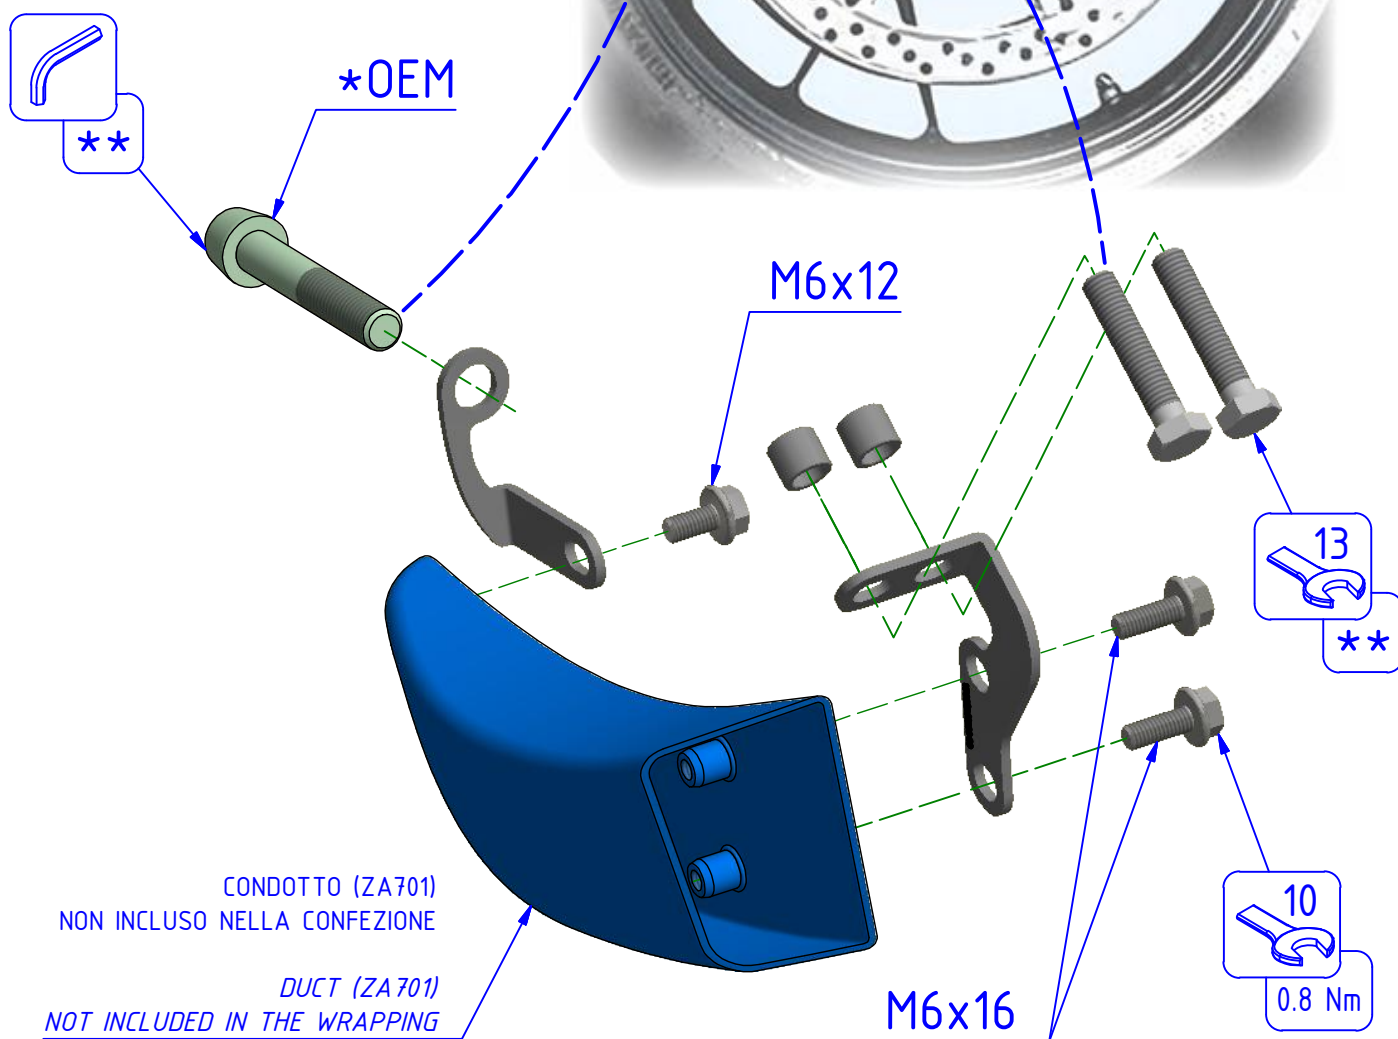

ATTENZIONE: Il montaggio del prodotto deve essere eseguito da personale specializzato  
 WARNING: The mounting of the product it must be realized from staff specialist

VALIDO PER ENTRAMBI I LATI  
 VALID FOR BOTH SIDES

LATO DESTRO  
 RIGHT SIDE

\*OEM = ORIGINAL  
 EQUIPMENT  
 MANUFACTURER

Immagine usata a fini esclusivamente illustrativi  
 Image used for illustrative purposes only

CONDOTTO (ZA701)  
 NON INCLUSO NELLA CONFEZIONE

DUCT (ZA701)  
 NOT INCLUDED IN THE WRAPPING

\*\* PER IL SERRAGGIO DELLE VITI RIFARSI AL MANUALE DEL COSTRUTTORE  
 \*\* FOR THE TIGHTENING OF THE SCREWS REFER TO THE MANUFACTURER'S MANUAL

ATTENZIONE: Questo prodotto potrebbe non essere conforme al codice stradale o alle leggi vigenti in alcuni paesi e quindi utilizzabili solo in aree private e/o chiuse al traffico  
 WARNING: This product may not comply with local road rules and regulations and can be used only in private areas and/or areas closed to traffic.

DATA/DATE

DATA/DATE

POS.	QTÀ	NUMERO PARTE	DESCRIZIONE	DESCRIPTION
1	1	YP001124100	STAFFA	BRACKET
2	2	YC01D040467	VITE	SCREW
3	1	YP001125100	STAFFA	BRACKET
4	4	YP000537010	DISTANZIALE	SPACER
5	1	YP001148100	STAFFA	BRACKET
6	4	YC01D040767	VITE	SCREW
7	1	YP001149100	STAFFA	BRACKET
8	4	YC014061312	VITE	SCREW