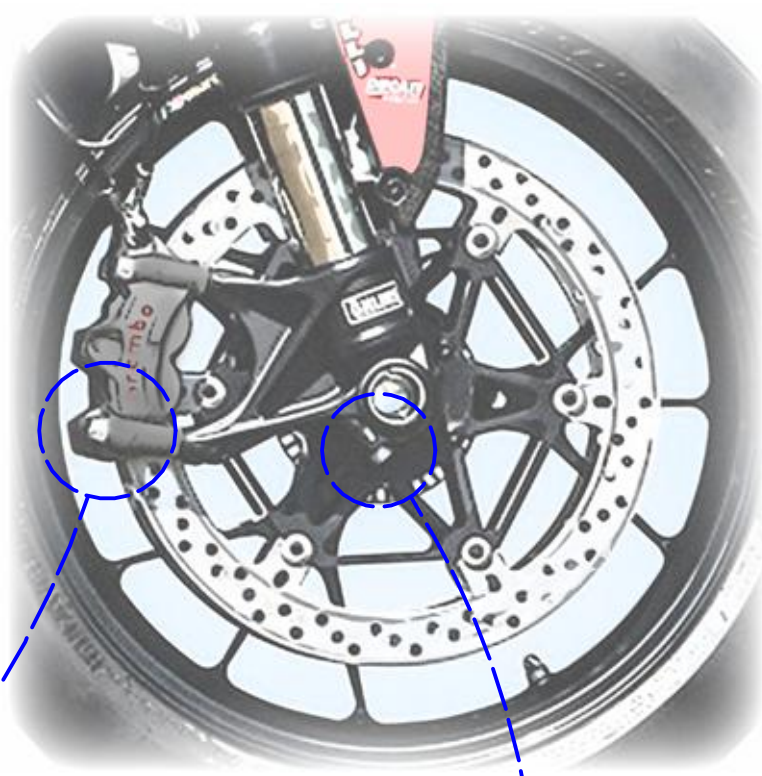

LATO DESTRO  
 RIGHT SIDE

\*OEM = ORIGINAL  
 EQUIPMENT  
 MANUFACTURER

Immagine usata a fini esclusivamente illustrativi  
 Image used for illustrative purposes only

CONDOTTO (ZA701)  
 NON INCLUSO NELLA CONFEZIONE

DUCT (ZA701)  
 NOT INCLUDED IN THE WRAPPING

\*\* PER IL SERRAGGIO DELLE VITI RIFARSI AL MANUALE DEL COSTRUTTORE  
 \*\* FOR THE TIGHTENING OF THE SCREWS REFER TO THE MANUFACTURER'S MANUAL

ATTENZIONE: Questo prodotto potrebbe non essere conforme al codice stradale o alle leggi vigenti in alcuni paesi e quindi utilizzabili solo in aree private e/o chiuse al traffico  
 WARNING: This product may not comply with local road rules and regulations and can be used only in private areas and/or areas closed to traffic.