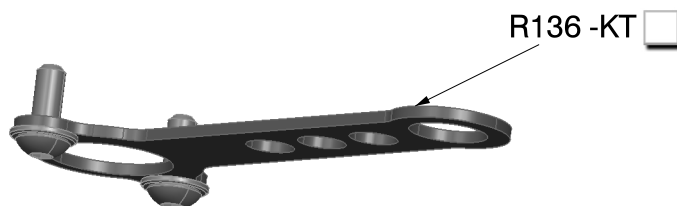

rizoma

PART NUMBER:

CT017

NAME:

Serbatoio fluido
Fluid tank

SPARE PARTS - RICAMBI CLIENTE - ERSATZTEILE
PIEZAS DE REPUESTO - PECAS SOBRESSALENTES

- CT017-02-BR-AN-U
- CT017-02-BR-AN-T
- CT017-02-BR-AN-R
- CT017-02-BR-AN-G
- CT017-02-BR-AN-B
- CT017-02-BR-AN-A

- CT017-01-BR-AN-U
- CT017-01-BR-AN-T
- CT017-01-BR-AN-R
- CT017-01-BR-AN-G
- CT017-01-BR-AN-B
- CT017-01-BR-AN-A