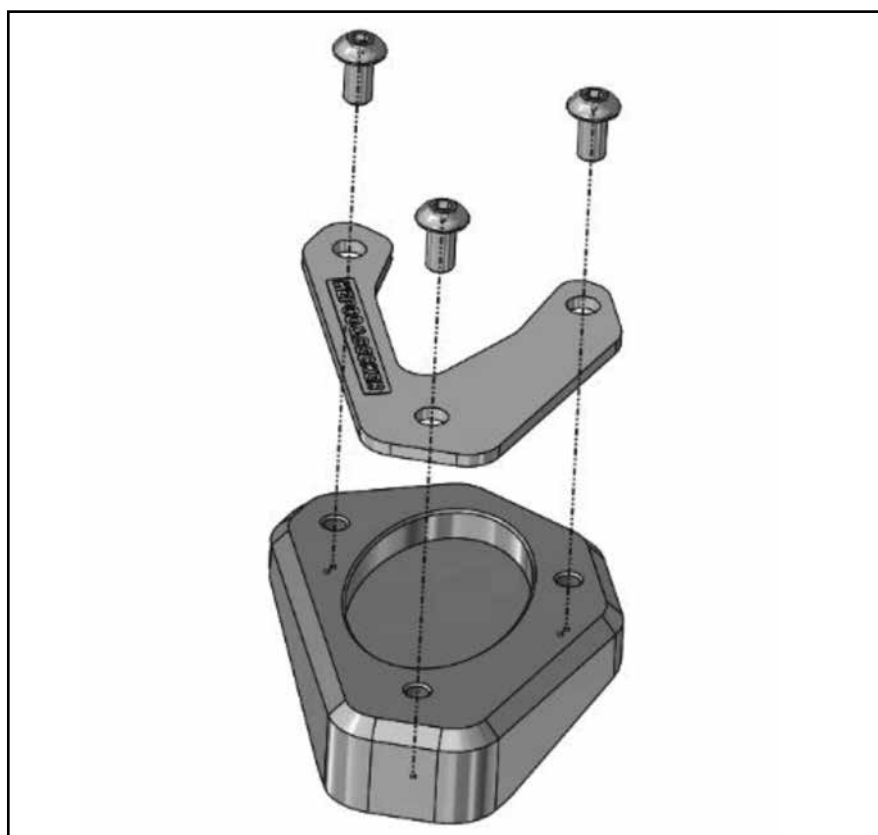

Weiteres Zubehör für dieses Modell auf www.hepco-becker.de / More accessories for this model see www.hepco-becker.de

HEPCO&BECKER GmbH | An der Steinmauer 6 | 66955 Pirmasens | Germany | Tel. +49 6331 1453100 | Fax: +49 6331 1453 120 | Mail: vertrieb@hepco-becker.de

HEPCO & BECKER

42112515 / 2523 / 2539/ 2525/ 2530 / 2527 / 2529 / 2533 / 2526 / 2507 / 2516 / 2540 / 2544 / 2549

140416/260117/100217/020617/170118/090318/050219/160819/120820/070121/120121/170821/220222/010322/070922