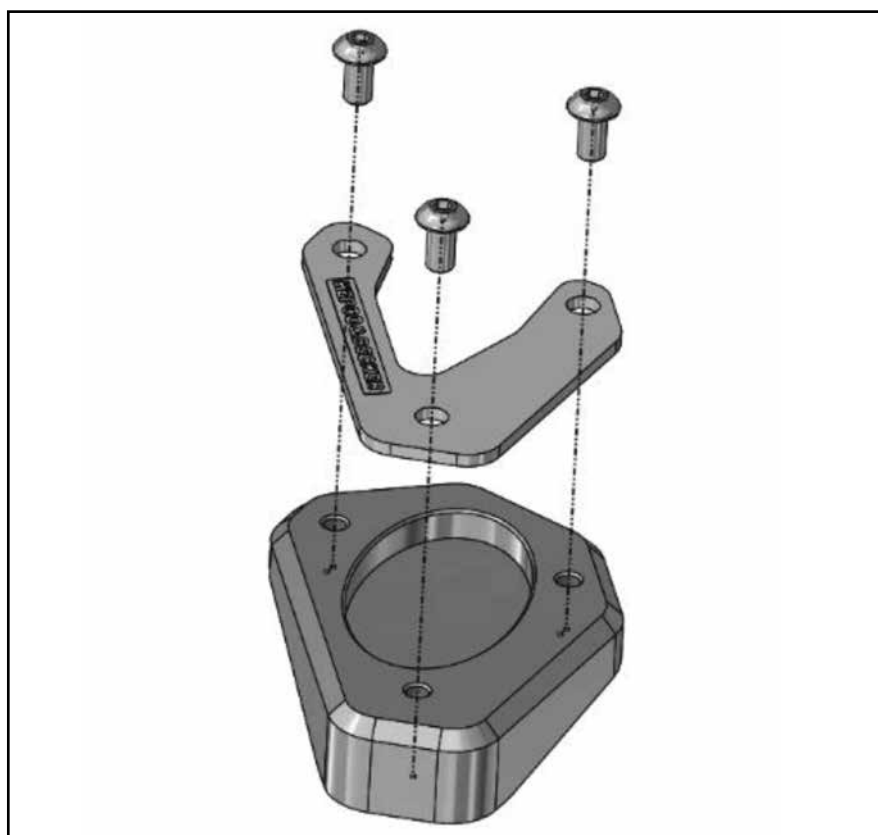

## Wichtig / Important

Für die Montage der Schrauben, Sicherungsmittel verwenden und diese dann mit 4 Nm anziehen. Nach der Montage den festen Sitz kontrollieren!

Use liquid thread locker for mounting the screws and then tighten them with 4 Nm. After assembly, check the tight fit!