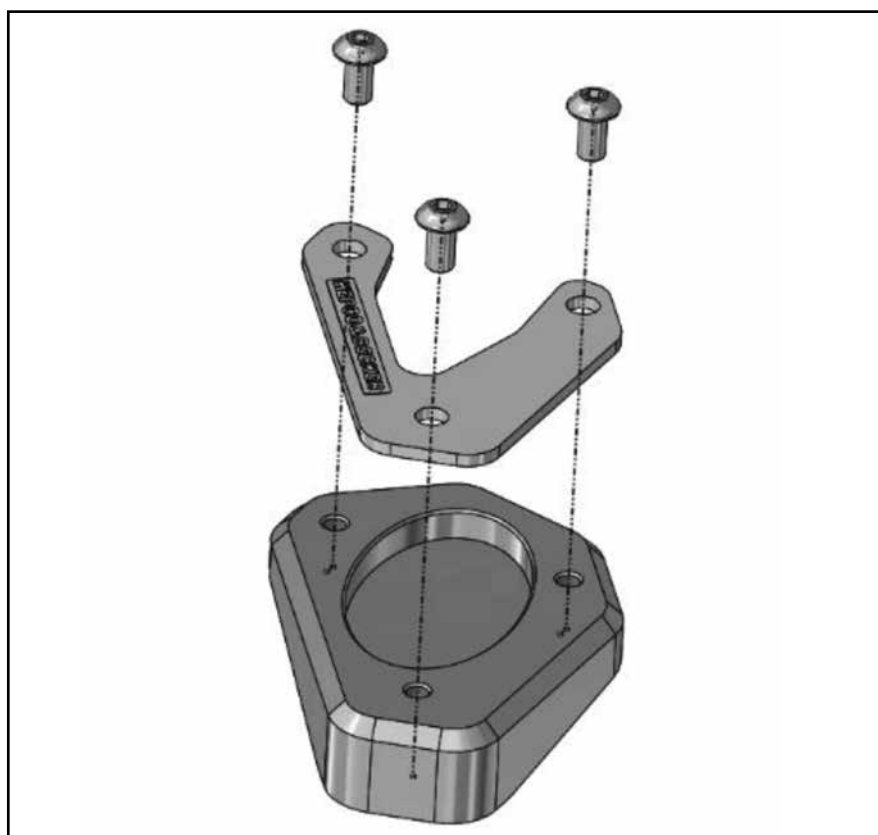

Inhalt

1x 700012002 Grundplatte
1x 700012003 Gegenplatte
1x 700011996 Schraubensatz:
3x Linsenschraube M5x10

Content

1x 700012002 Base plate
1x 700012003 Counter plate
1x 700011996 Screw kit:
3x Filister head screw M5x10

Benötigte Werkzeuge / Required tools

Innensechskantschlüssel Gr. 3 /
Allen key size 3

Schraubensicherung,
mittelfest /
Liquid thread locker,
medium strength

Vorbereitende Maßnahmen / Preparatory actions

Die Unterseite des Seitenständerfußes
reinigen.

Clean the bottom of the side stand.

Wichtig / Important

Für die Montage der Schrauben, Sicherungs-
mittel verwenden und diese dann mit 4 Nm
anziehen. Nach der Montage den festen Sitz
kontrollieren!

Use liquid thread locker for mounting the
screws and then tighten them with 4 Nm.
After assembly, check the tight fit!