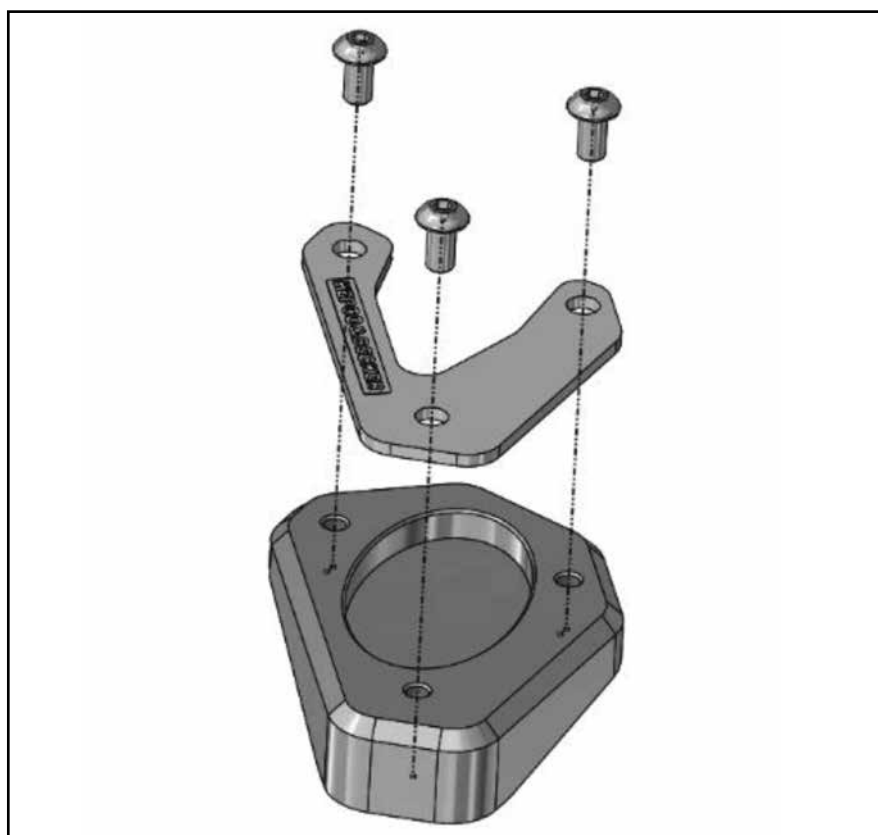

## Wichtig / Important

Für die Montage der Schrauben, Sicherungs-  
 mittel verwenden und diese dann mit 4 Nm  
 anziehen. Nach der Montage den festen Sitz  
 kontrollieren!

Use liquid thread locker for mounting the  
 screws and then tighten them with 4 Nm.  
 After assembly, check the tight fit!