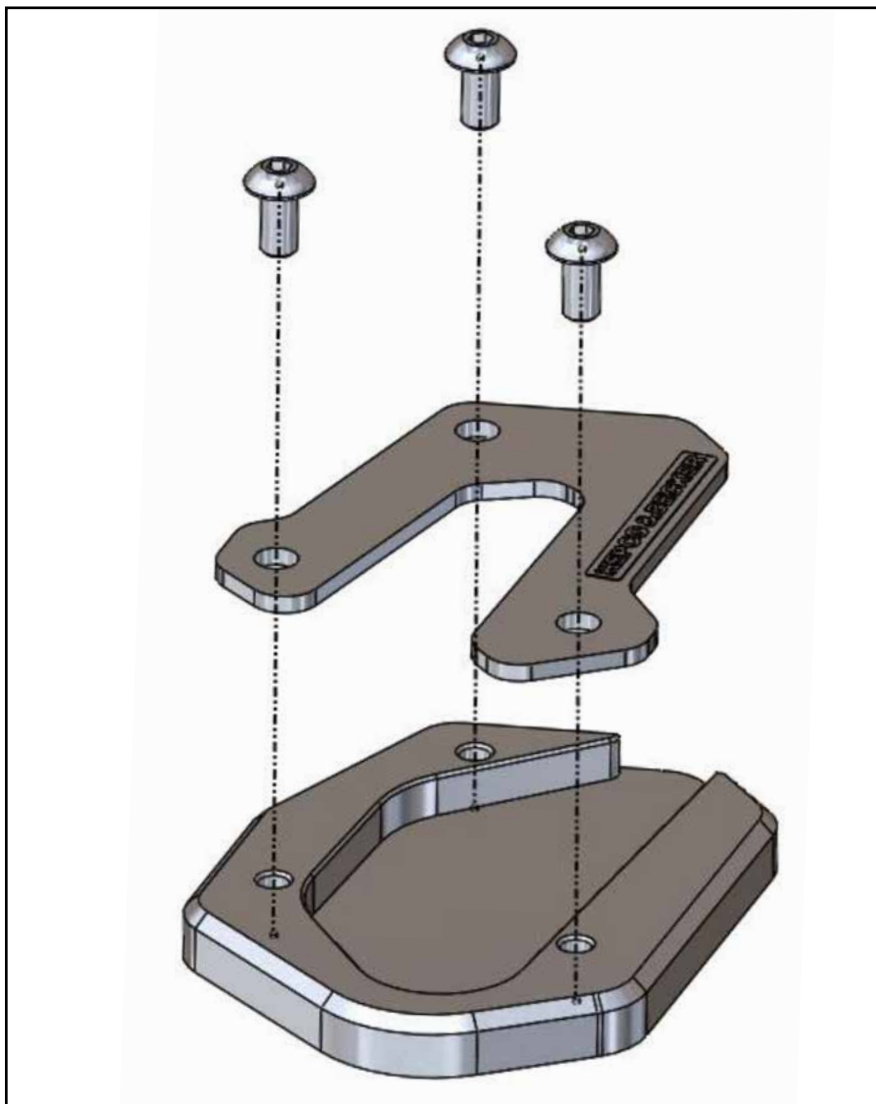

Liquid thread locker,
medium strength

Vorbereitende Maßnahmen / Preparatory actions

Die Unterseite des Seitenständerfußes
reinigen.

Clean the bottom of the side stand.

Wichtig / Important

Für die Montage der Schrauben, Sicherungs-
mittel verwenden und diese dann mit 4 Nm
anziehen. Nach der Montage den festen Sitz
kontrollieren!

Use liquid thread locker for mounting the
screws and then tighten them with 4 Nm.
After assembly, check the tight fit!

Weiteres Zubehör für dieses Modell auf www.hepco-becker.de / More accessories for this model see www.hepco-becker.de