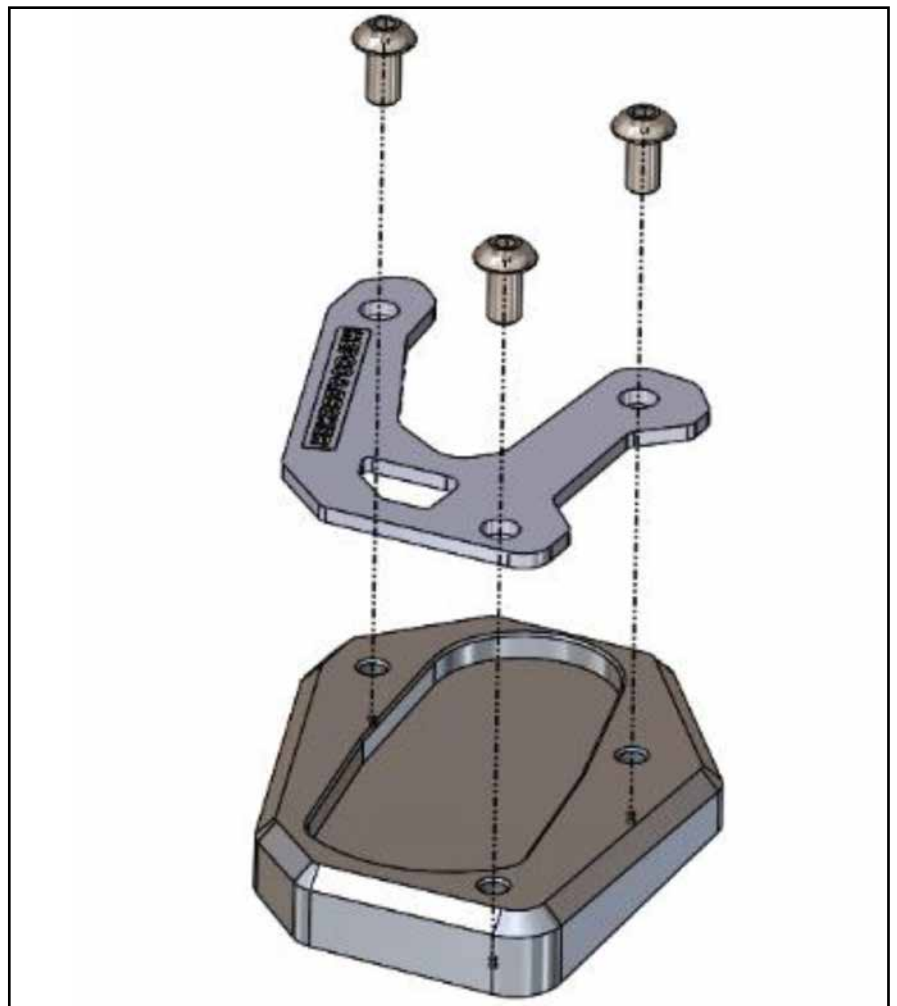

Inhalt

1x 700012009 Grundplatte
1x 700012010 Gegenplatte
1x 700012011 Schraubensatz:
3x Linsenschraube M5x10

Content

1x 700012009 Base plate
1x 700012010 Counter plate
1x 700012011 Screw kit:
3x Filister head screw M5x10

Benötigte Werkzeuge / Required tools

Innensechskantschlüssel Gr. 3 /
Allen key size 3

Schraubensicherung,
mittelfest /
Liquid thread locker,
medium strength

Vorbereitende Maßnahmen / Preparatory actions

Die Unterseite des Seitenständerfußes
reinigen.

Clean the bottom of the side stand.

Wichtig / Important

Für die Montage der Schrauben, Sicherungs-
mittel verwenden und diese dann mit 4 Nm
anziehen. Nach der Montage den festen Sitz
kontrollieren!

Use liquid thread locker for mounting the
screws and then tighten them with 4 Nm.
After assembly, check the tight fit!