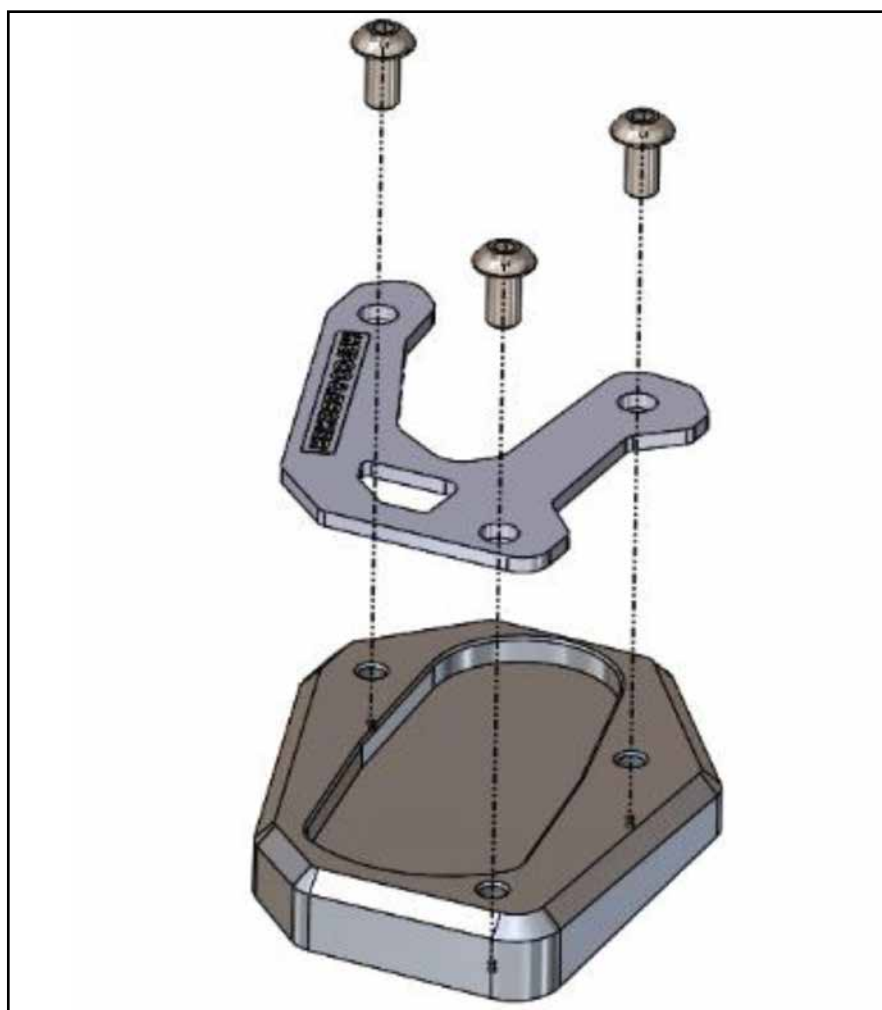

Inhalt

1x 700012009 Grundplatte
1x 700012010 Gegenplatte
1x 700012011 Schraubensatz:
3x Linsenschraube M5x10

Content

1x 700012009 Base plate
1x 700012010 Counter plate
1x 700012011 Screw kit:
3x Filister head screw M5x10

Benötigte Werkzeuge / Required tools

Innensechskantschlüssel Gr. 3 /
Allen key size 3

Schraubensicherung,
mittelfest /
Liquid thread locker,
medium strength

Vorbereitende Maßnahmen / Preparatory actions

Die Unterseite des Seitenständerfußes
reinigen.

Clean the bottom of the side stand.

Wichtig / Important

Für die Montage der Schrauben, Sicherungs-
mittel verwenden und diese dann mit 4 Nm
anziehen. Nach der Montage den festen Sitz
kontrollieren!

Use liquid thread locker for mounting the
screws and then tighten them with 4 Nm.
After assembly, check the tight fit!