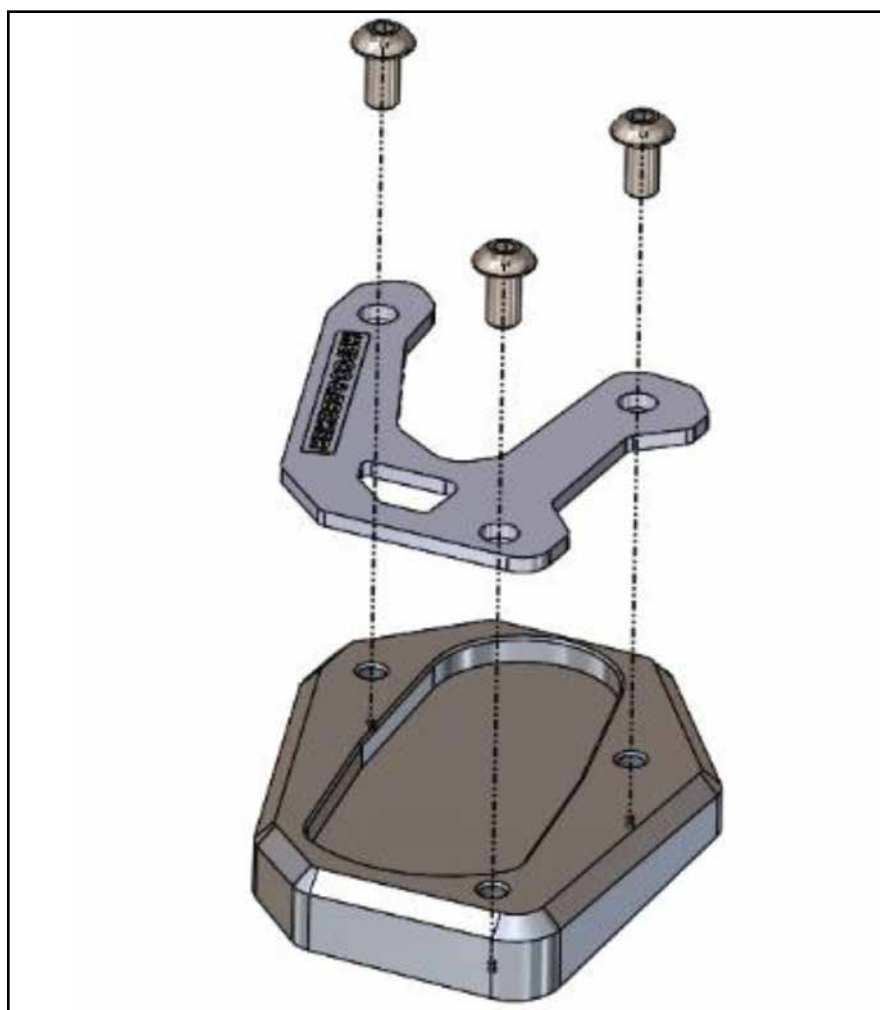

Inhalt

1x 700012009 Grundplatte
1x 700012010 Gegenplatte
1x 700012011 Schraubensatz:
3x Linsenschraube M5x10

Content

1x 700012009 Base plate
1x 700012010 Counter plate
1x 700012011 Screw kit:
3x Filister head screw M5x10

Benötigte Werkzeuge / Required tools

Innensechskantschlüssel Gr. 3 /
Allen key size 3

Schraubensicherung,
mittelfest /
Liquid thread locker,
medium strength

Vorbereitende Maßnahmen / Preparatory actions

Die Unterseite des Seitenständerfußes
reinigen.

Clean the bottom of the side stand.

Wichtig / Important

Für die Montage der Schrauben, Sicherungs-
mittel verwenden und diese dann mit 4 Nm
anziehen. Nach der Montage den festen Sitz
kontrollieren!

Use liquid thread locker for mounting the
screws and then tighten them with 4 Nm.
After assembly, check the tight fit!