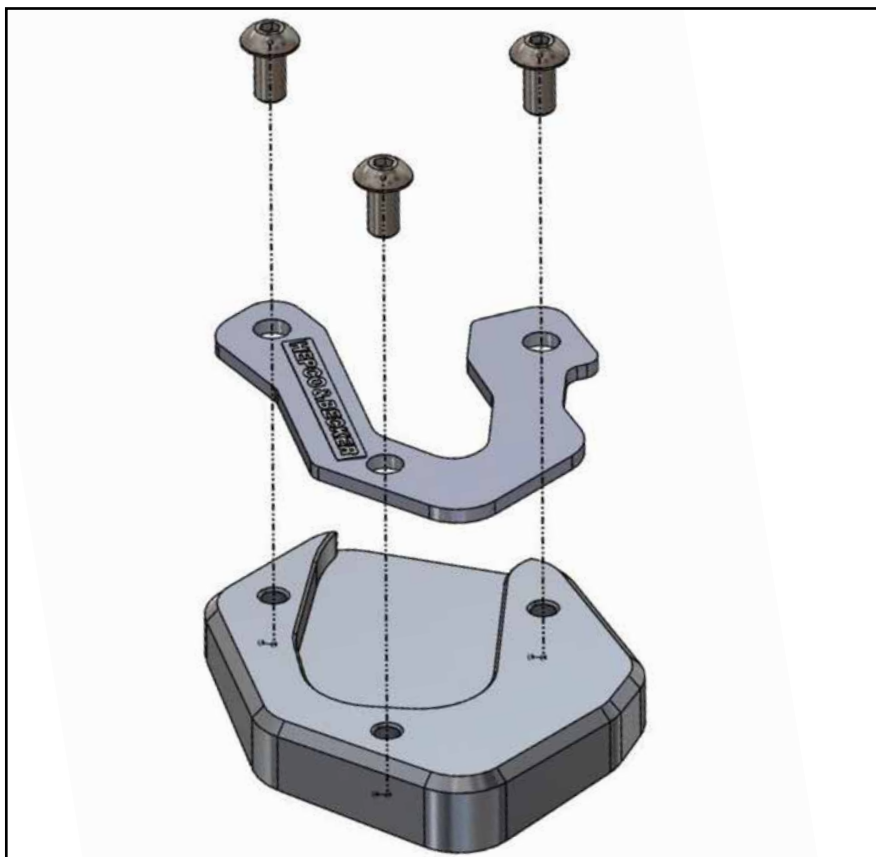

Benötigte Werkzeuge / Required tools

Innensechskantschlüssel Gr. 3 /
Allen key size 3

Schraubensicherung,
mittelfest /

Liquid thread locker,
medium strength

Vorbereitende Maßnahmen / Preparatory actions

Die Unterseite des Seitenständerfußes
reinigen.

Clean the bottom of the side stand.

Wichtig / Important

Für die Montage der Schrauben, Sicherungs-
mittel verwenden und diese dann mit 4 Nm
anziehen. Nach der Montage den festen Sitz
kontrollieren!

Use liquid thread locker for mounting the
screws and then tighten them with 4 Nm.
After assembly, check the tight fit!