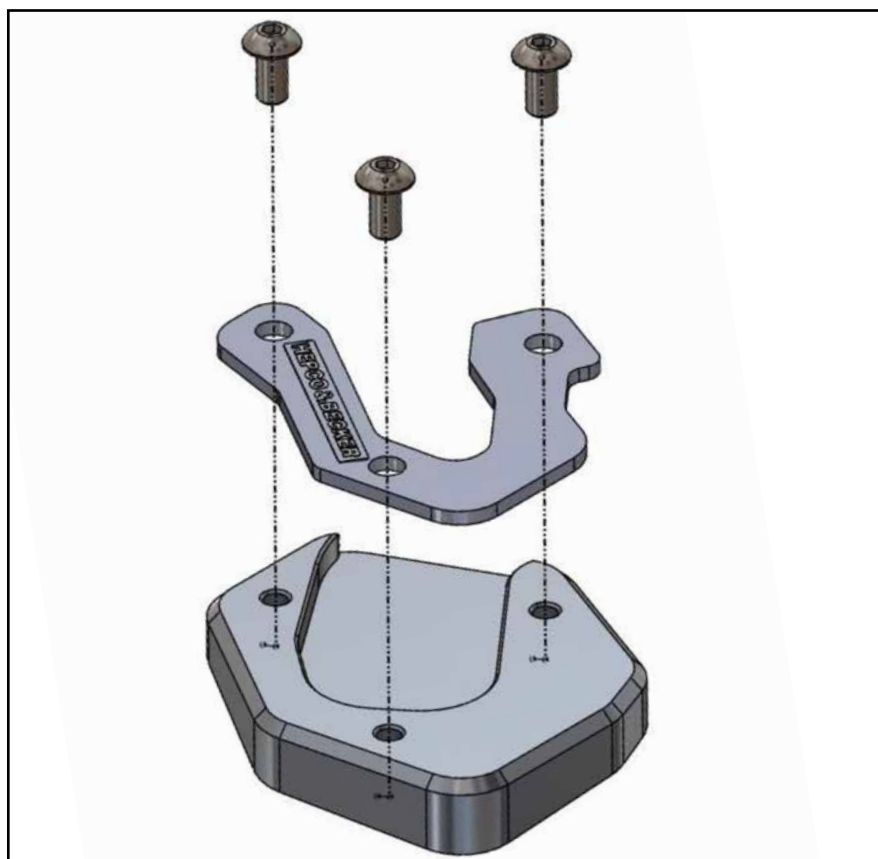

## Vorbereitende Maßnahmen / Preparatory actions

Die Unterseite des Seitenständerfußes reinigen.

Clean the bottom of the side stand.

## Wichtig / Important

Für die Montage der Schrauben, Sicherungsmittel verwenden und diese dann mit 4 Nm anziehen. Nach der Montage den festen Sitz kontrollieren!

Use liquid thread locker for mounting the screws and then tighten them with 4 Nm. After assembly, check the tight fit!