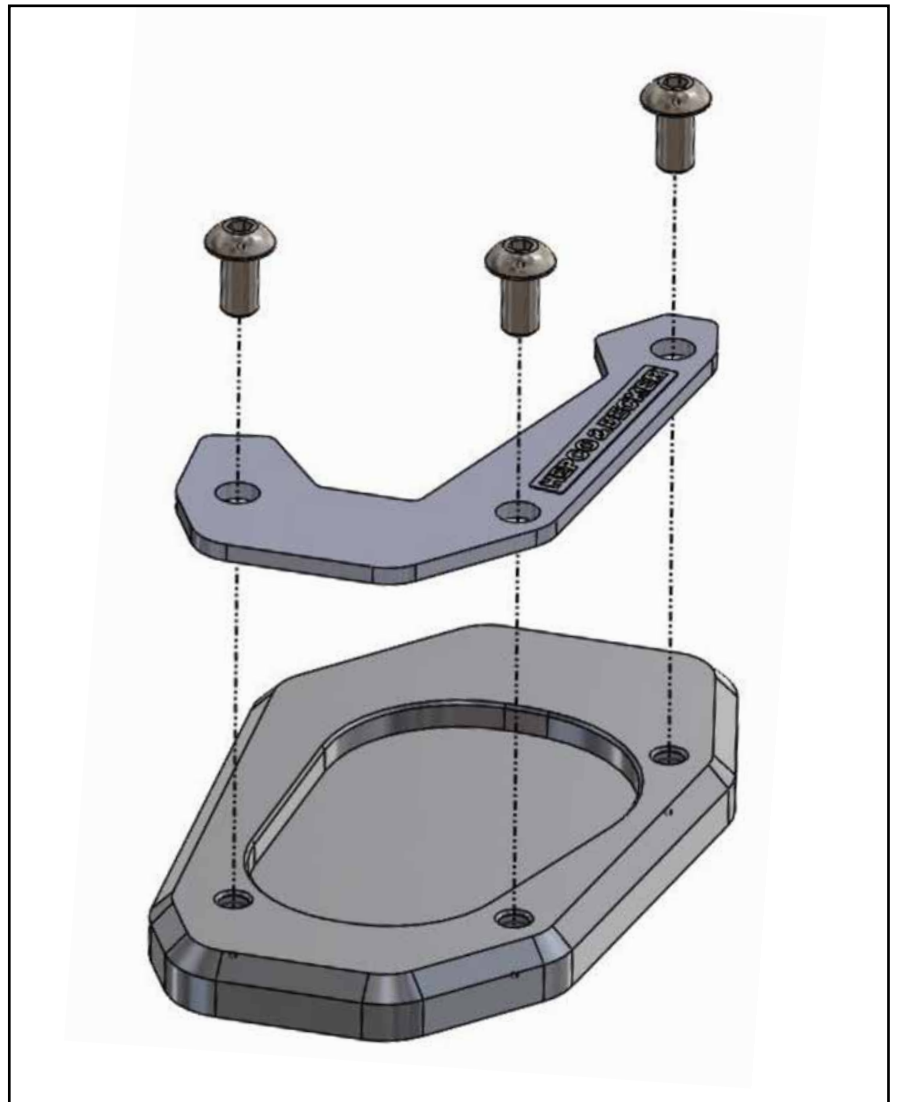

## Vorbereitende Maßnahmen / Preparatory actions

Die Unterseite des Seitenständerfußes  
reinigen.

Clean the bottom of the side stand.

## Wichtig / Important

Für die Montage der Schrauben, Sicherungs-  
mittel verwenden und diese dann mit 4 Nm  
anziehen. Nach der Montage den festen Sitz  
kontrollieren!

Use liquid thread locker for mounting the  
screws and then tighten them with 4 Nm.  
After assembly, check the tight fit!