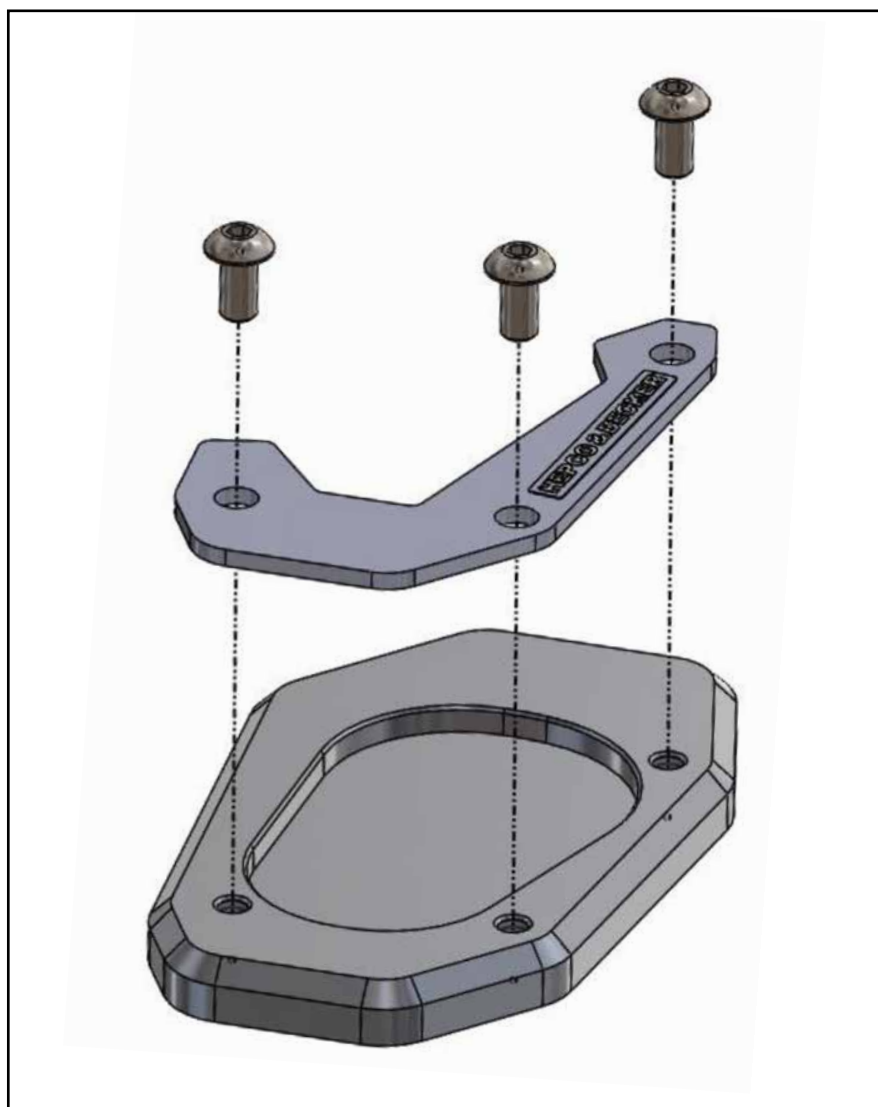

Inhalt

1x 700012024 Grundplatte
1x 700012025 Gegenplatte
1x 700012026 Schraubensatz:
3x Linsenschraube M5x10

Content

1x 700012024 Base plate
1x 700012025 Counter plate
1x 700012026 Screw kit:
3x Filister head screw M5x10

Benötigte Werkzeuge / Required tools

Innensechskantschlüssel Gr. 3 /
Allen key size 3

Schraubensicherung,
mittelfest /

Liquid thread locker,
medium strength

Vorbereitende Maßnahmen / Preparatory actions

Die Unterseite des Seitenständerfußes
reinigen.

Clean the bottom of the side stand.

Wichtig / Important

Für die Montage der Schrauben, Sicherungs-
mittel verwenden und diese dann mit 4 Nm
anziehen. Nach der Montage den festen Sitz
kontrollieren!

Use liquid thread locker for mounting the
screws and then tighten them with 4 Nm.
After assembly, check the tight fit!