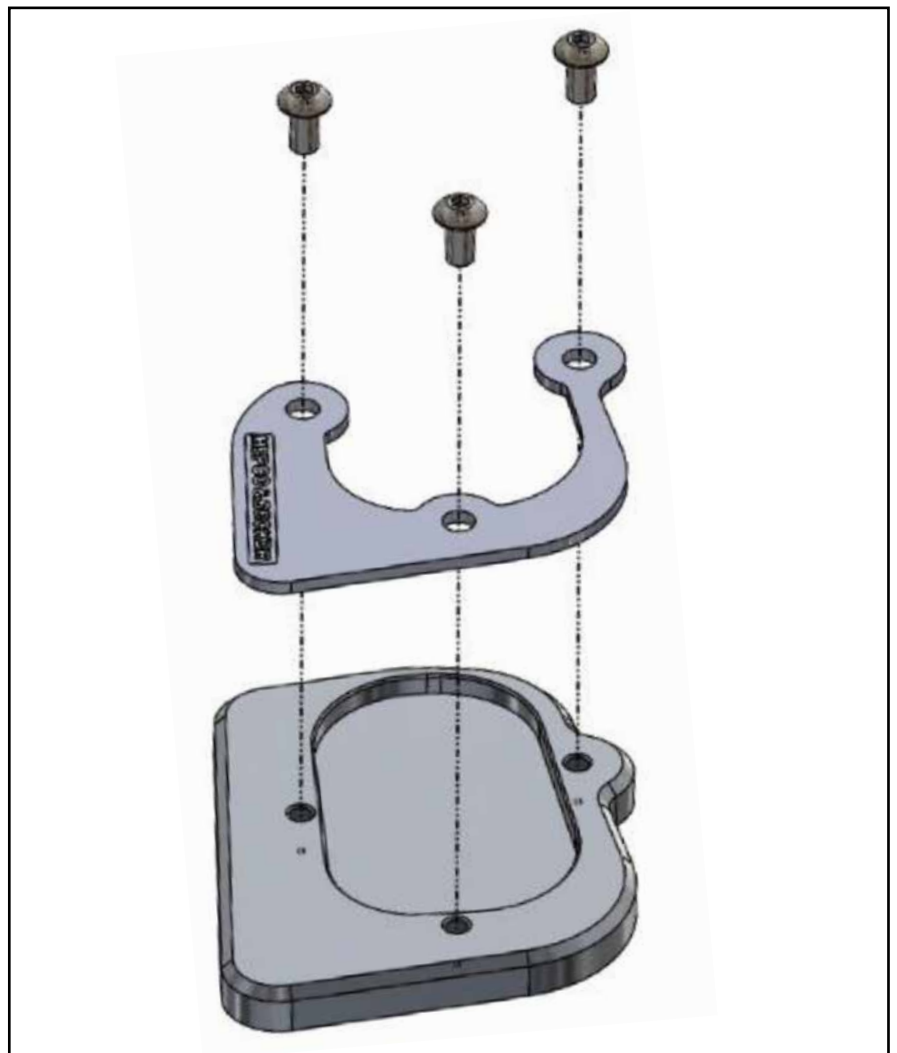

Inhalt

1x 700012036 Grundplatte
1x 700012037 Gegenplatte
1x 700012038 Schraubensatz:
3x Linsenschraube M5x10

Content

1x 700012036 Base plate
1x 700012037 Counter plate
1x 700012038 Screw kit:
3x Filister head screw M5x10

Benötigte Werkzeuge / Required tools

Innensechskantschlüssel Gr. 3 /
Allen key size 3

Schraubensicherung,
mittelfest /
Liquid thread locker,
medium strength

Vorbereitende Maßnahmen / Preparatory actions

Die Unterseite des Seitenständerfußes
reinigen.

Clean the bottom of the side stand.

Wichtig / Important

Für die Montage der Schrauben, Sicherungs-
mittel verwenden und diese dann mit 4 Nm
anziehen. Nach der Montage den festen Sitz
kontrollieren!

Use liquid thread locker for mounting the
screws and then tighten them with 4 Nm.
After assembly, check the tight fit!