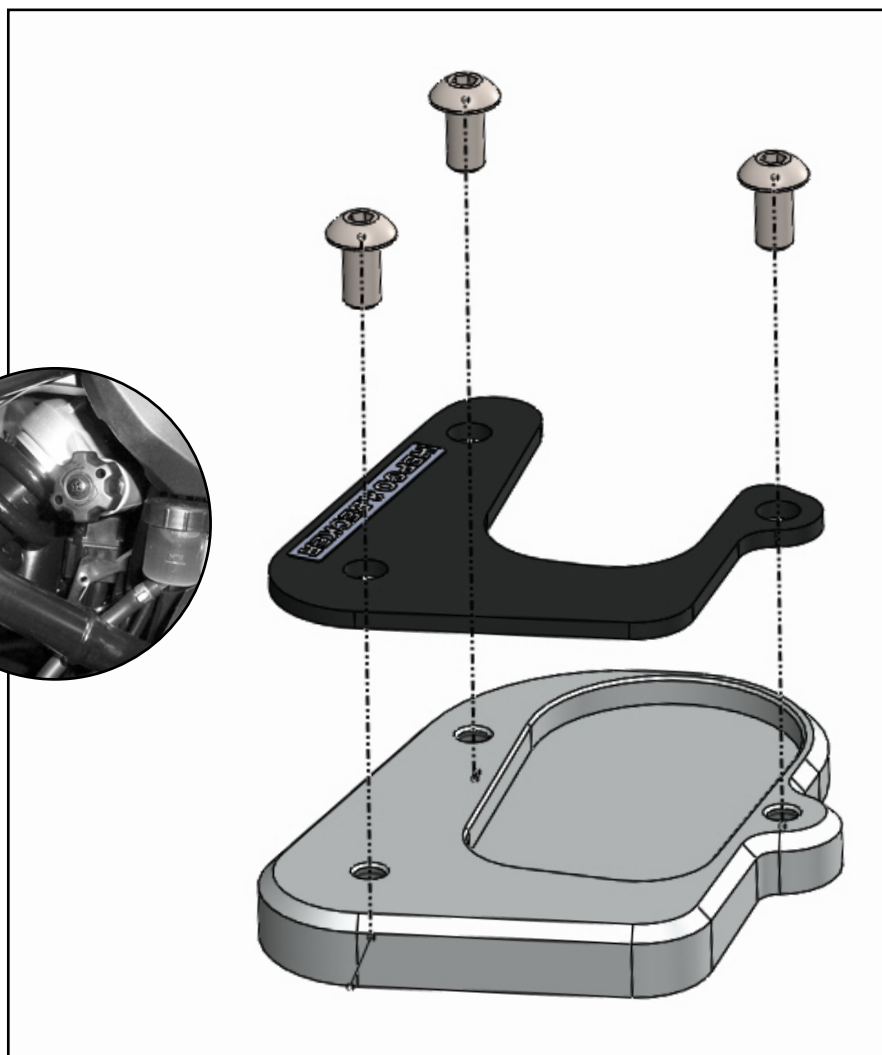

Liquid thread locker,
medium strength

Vorbereitende Maßnahmen / Preparatory actions

Die Unterseite des Seitenständerfußes
reinigen.

Hinweis: Je nach Fahrwerkseinstellung kann
es notwendig sein, diese zu optimieren,
damit das Motorrad schräger steht.

Clean the bottom of the side stand.

Note: Depending on the suspension setting,
it may be necessary to optimise these to
make the motorcycle more inclined.

Wichtig / Important

Für die Montage der Schrauben, Sicherungs-
mittel verwenden und diese dann mit 4 Nm
anziehen. Nach der Montage den festen Sitz
kontrollieren!

Use liquid thread locker for mounting the
screws and then tighten them with 4 Nm.
After assembly, check the tight fit!

Weiteres Zubehör für dieses Modell auf www.hepco-becker.de / More accessories for this model see www.hepco-becker.de