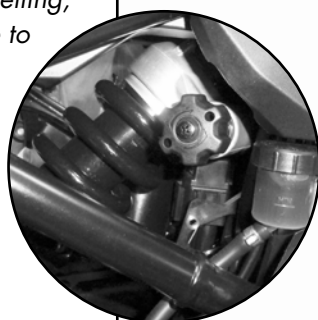

Liquid thread locker,
medium strength

Vorbereitende Maßnahmen / Preparatory actions

Die Unterseite des Seitenständerfußes
reinigen.

Hinweis: Je nach Fahrwerkseinstellung kann
es notwendig sein, diese zu optimieren,
damit das Motorrad schräger steht.

Clean the bottom of the side stand.

Note: Depending on the suspension setting,
it may be necessary to optimise these to
make the motorcycle more inclined.

Wichtig / Important

Für die Montage der Schrauben, Sicherungs-
mittel verwenden und diese dann mit 4 Nm
anziehen. Nach der Montage den festen Sitz
kontrollieren!