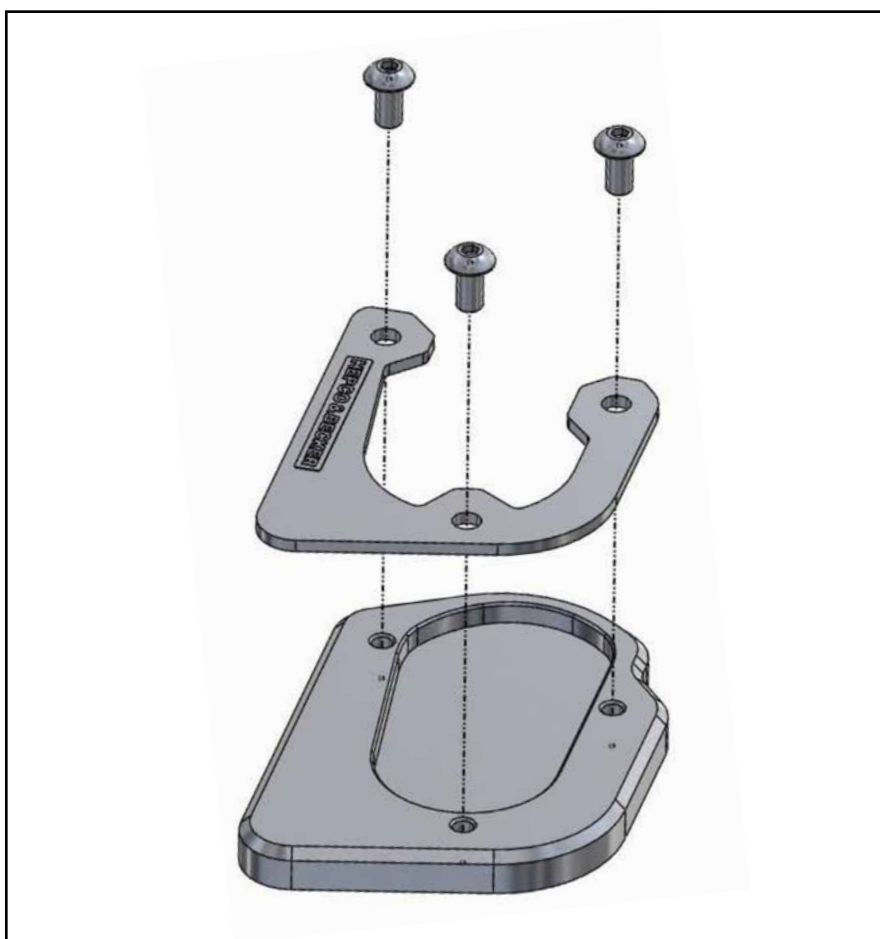

## Vorbereitende Maßnahmen / Preparatory actions

Die Unterseite des Seitenständerfußes  
reinigen.

Clean the bottom of the side stand.

## Wichtig / Important

Für die Montage der Schrauben, Sicherungs-  
mittel verwenden und diese dann mit 4 Nm  
anziehen. Nach der Montage den festen Sitz  
kontrollieren!

Use liquid thread locker for mounting the  
screws and then tighten them with 4 Nm.  
After assembly, check the tight fit!