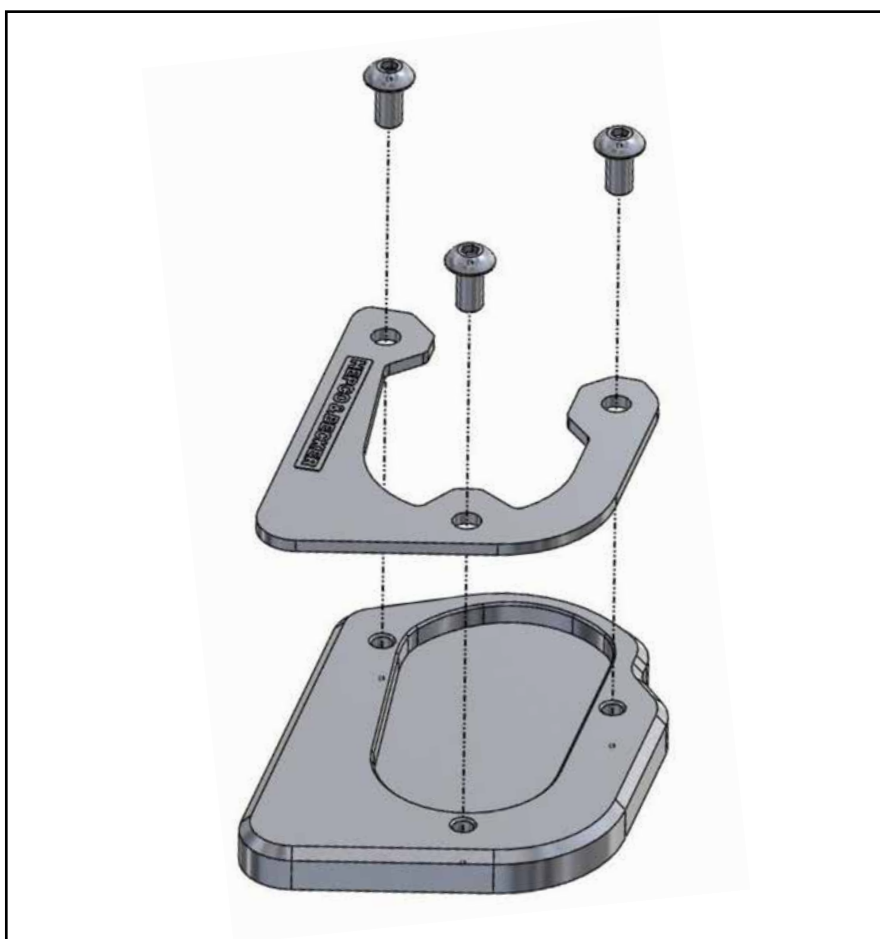

Benötigte Werkzeuge / Required tools

Innensechskantschlüssel Gr. 3 /
Allen key size 3

Schraubensicherung,
mittelfest /
Liquid thread locker,
medium strength

Vorbereitende Maßnahmen / Preparatory actions

Die Unterseite des Seitenständerfußes
reinigen.

Clean the bottom of the side stand.

Wichtig / Important

Für die Montage der Schrauben, Sicherungs-
mittel verwenden und diese dann mit 4 Nm
anziehen. Nach der Montage den festen Sitz
kontrollieren!

Use liquid thread locker for mounting the
screws and then tighten them with 4 Nm.
After assembly, check the tight fit!