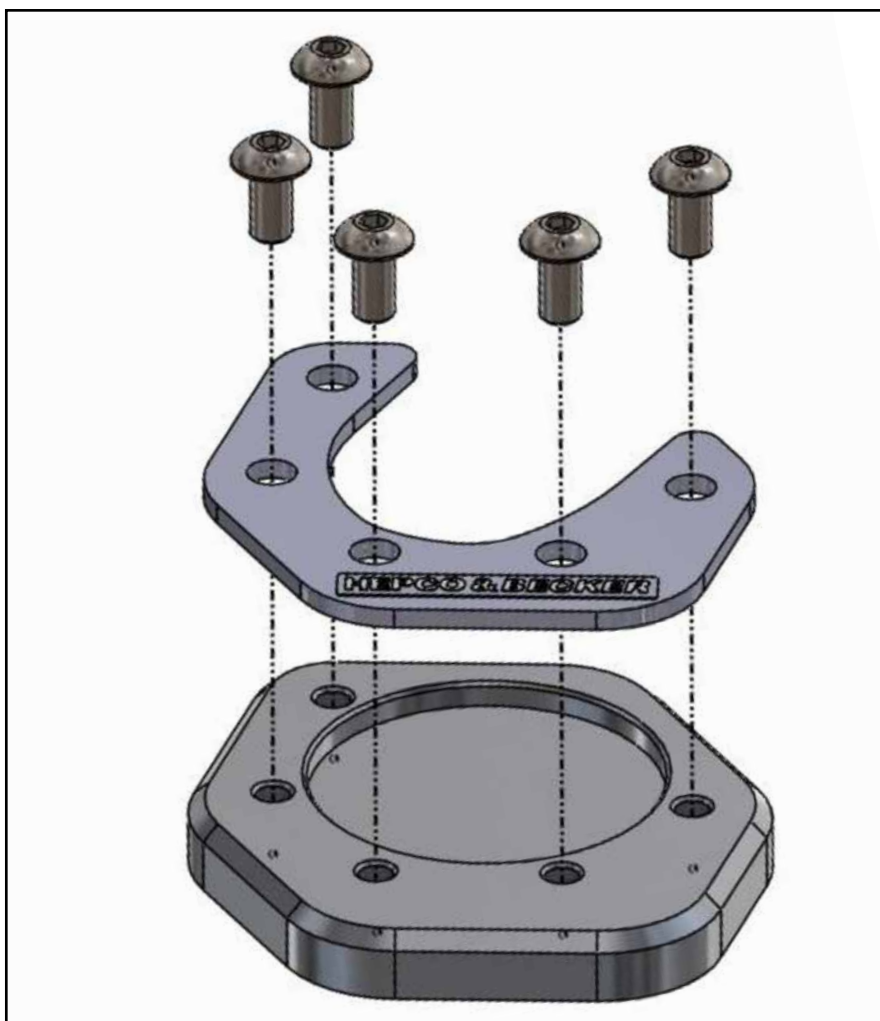

## Content

1x 700012072 Base plate  
1x 700012073 Counter plate  
1x 700012074 Screw kit:  
5x Filister head screw M5x10

## Benötigte Werkzeuge / Required tools

Innensechskantschlüssel Gr. 3 /  
Allen key size 3

Schraubensicherung,  
mittelfest /  
Liquid thread locker,  
medium strength

## Wichtig / Important

Für die Montage der Schrauben, Sicherungs-  
mittel verwenden und diese dann mit 4 Nm  
anziehen. Nach der Montage den festen Sitz  
kontrollieren!

Use liquid thread locker for mounting the  
screws and then tighten them with 4 Nm.  
After assembly, check the tight fit!