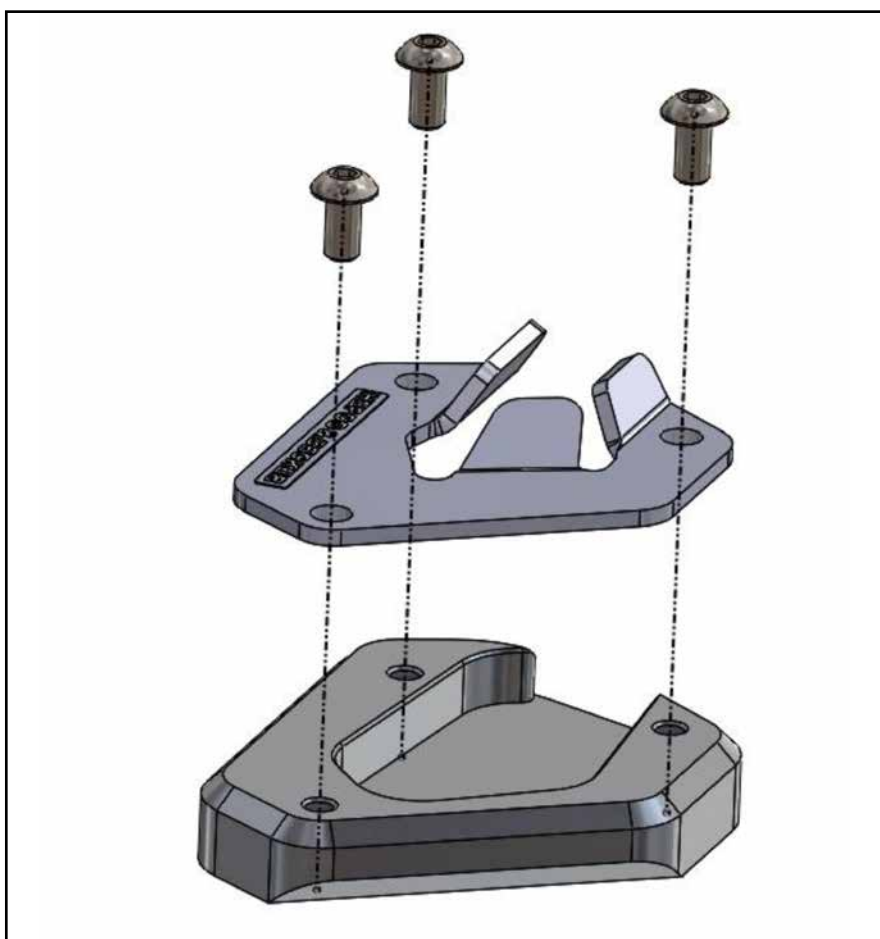

## Vorbereitende Maßnahmen / Preparatory actions

Die Unterseite des Seitenständerfußes  
reinigen.

Clean the bottom of the side stand.

## Wichtig / Important

Für die Montage der Schrauben, Sicherungs-  
mittel verwenden und diese dann mit 4 Nm  
anziehen. Nach der Montage den festen Sitz  
kontrollieren!

Use liquid thread locker for mounting the  
screws and then tighten them with 4 Nm.  
After assembly, check the tight fit!