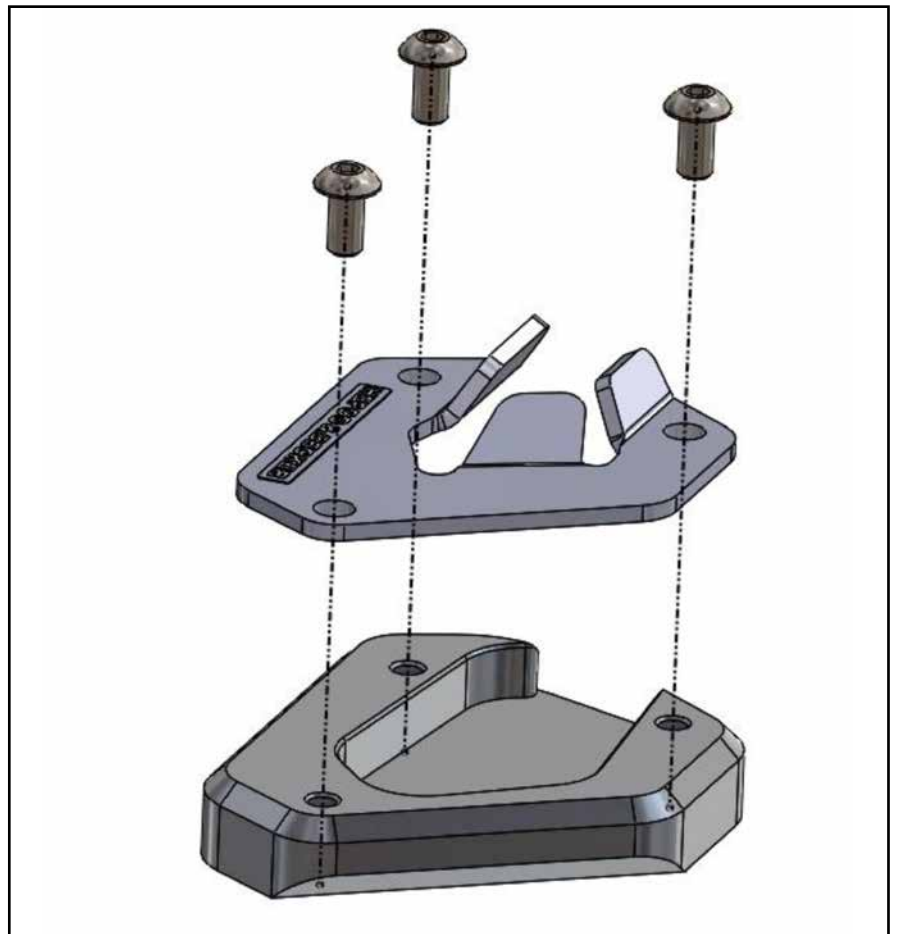

## Vorbereitende Maßnahmen / Preparatory actions

Die Unterseite des Seitenständerfußes  
reinigen.

Clean the bottom of the side stand.

## Wichtig / Important

Für die Montage der Schrauben, Sicherungs-  
mittel verwenden und diese dann mit 4 Nm  
anziehen. Nach der Montage den festen Sitz  
kontrollieren!

Use liquid thread locker for mounting the  
screws and then tighten them with 4 Nm.  
After assembly, check the tight fit!