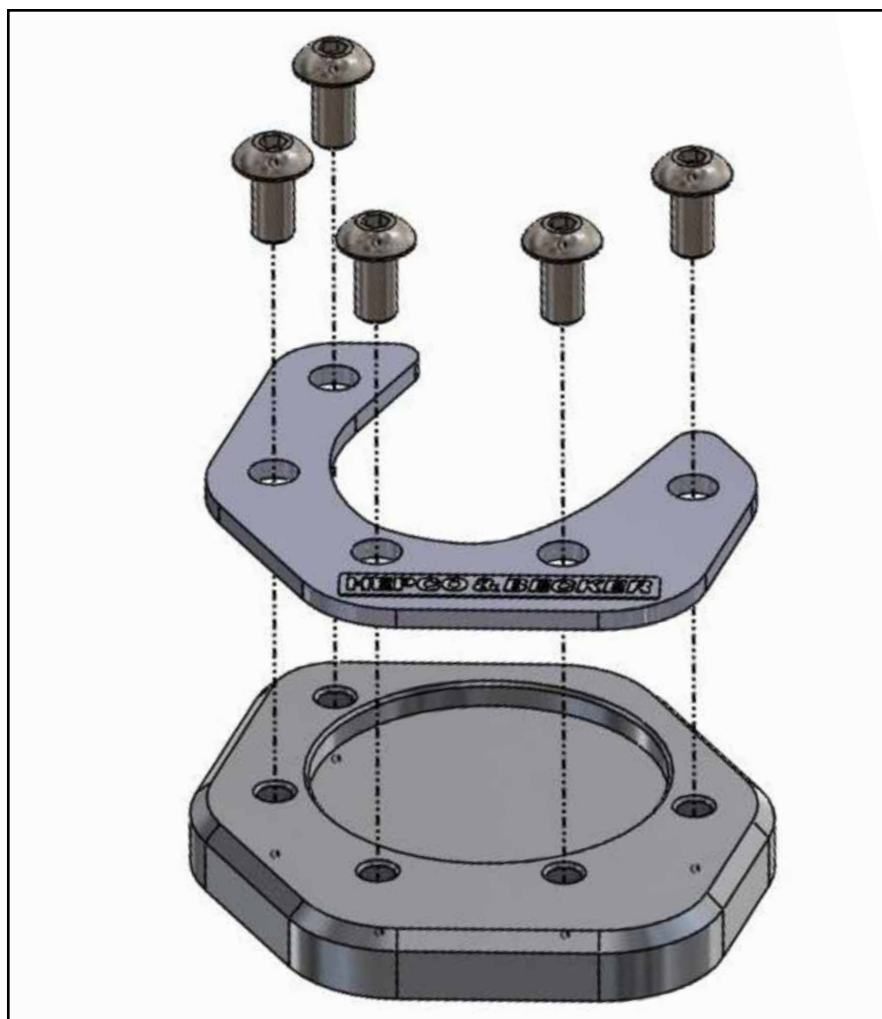

## Benötigte Werkzeuge / Required tools

Innensechskantschlüssel Gr. 3 /  
Allen key size 3

Schraubensicherung,  
mittelfest /  
Liquid thread locker,  
medium strength

## Wichtig / Important

Für die Montage der Schrauben, Sicherungs-  
mittel verwenden und diese dann mit 4 Nm  
anziehen. Nach der Montage den festen Sitz  
kontrollieren!

Use liquid thread locker for mounting the  
screws and then tighten them with 4 Nm.  
After assembly, check the tight fit!