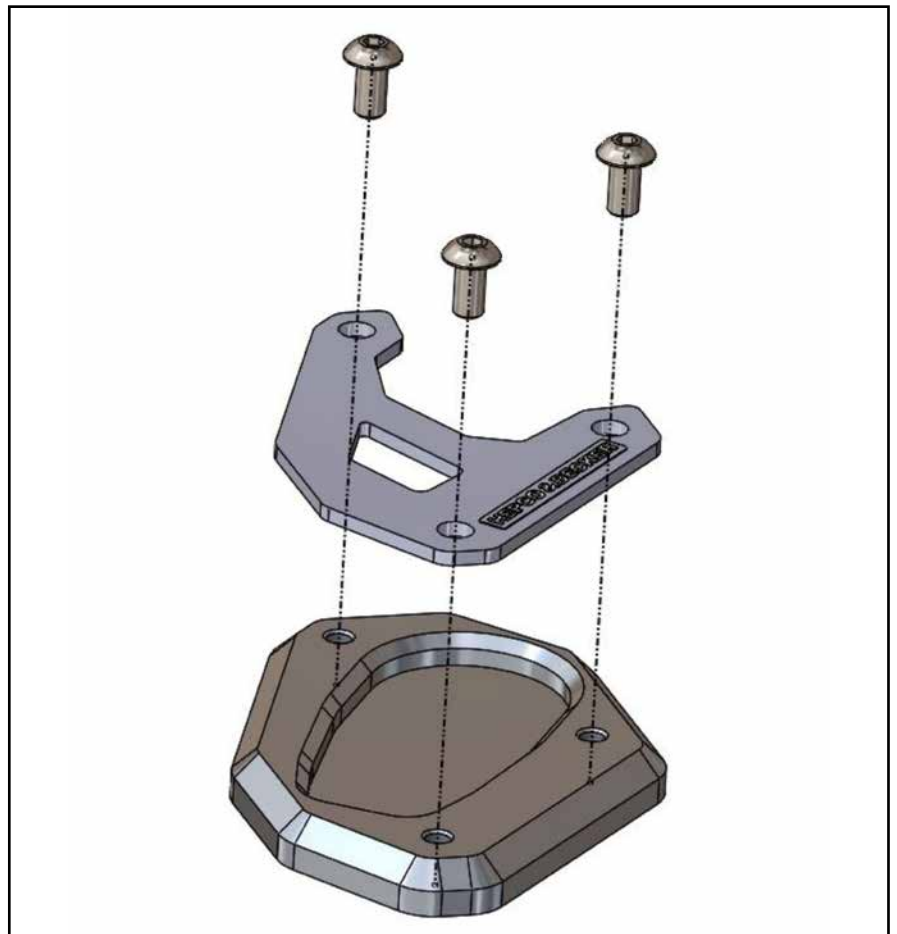

Inhalt

1x 700012081 Grundplatte
1x 700012082 Gegenplatte
1x 700012083 Schraubensatz:
3x Linsenschraube M5x10

Content

1x 700012081 Base plate
1x 700012082 Counter plate
1x 700012083 Screw kit:
3x Filister head screw M5x10

Benötigte Werkzeuge / Required tools

Innensechskantschlüssel Gr. 3 /
Allen key size 3

Schraubensicherung,
mittelfest /
Liquid thread locker,
medium strength

Vorbereitende Maßnahmen / Preparatory actions

Die Unterseite des Seitenständerfußes
reinigen.

Clean the bottom of the side stand.

Wichtig / Important

Für die Montage der Schrauben, Sicherungs-
mittel verwenden und diese dann mit 4 Nm
anziehen. Nach der Montage den festen Sitz
kontrollieren!

Use liquid thread locker for mounting the
screws and then tighten them with 4 Nm.
After assembly, check the tight fit!