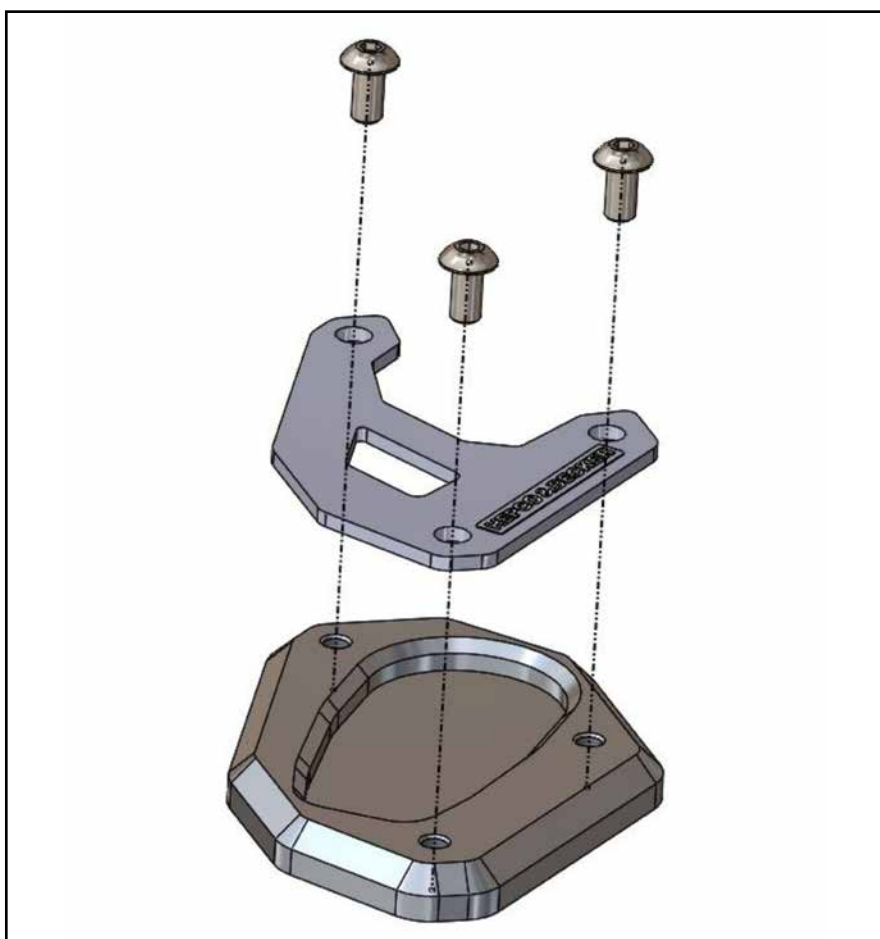

Inhalt

1x 700012081 Grundplatte
1x 700012082 Gegenplatte
1x 700012083 Schraubensatz:
3x Linsenschraube M5x10

Content

1x 700012081 Base plate
1x 700012082 Counter plate
1x 700012083 Screw kit:
3x Filister head screw M5x10

Benötigte Werkzeuge / Required tools

Innensechskantschlüssel Gr. 3 /
Allen key size 3

Schraubensicherung,
mittelfest /
Liquid thread locker,
medium strength

Vorbereitende Maßnahmen / Preparatory actions

Die Unterseite des Seitenständerfußes
reinigen.

Clean the bottom of the side stand.

Wichtig / Important

Für die Montage der Schrauben, Sicherungs-
mittel verwenden und diese dann mit 4 Nm
anziehen. Nach der Montage den festen Sitz
kontrollieren!

Use liquid thread locker for mounting the
screws and then tighten them with 4 Nm.
After assembly, check the tight fit!