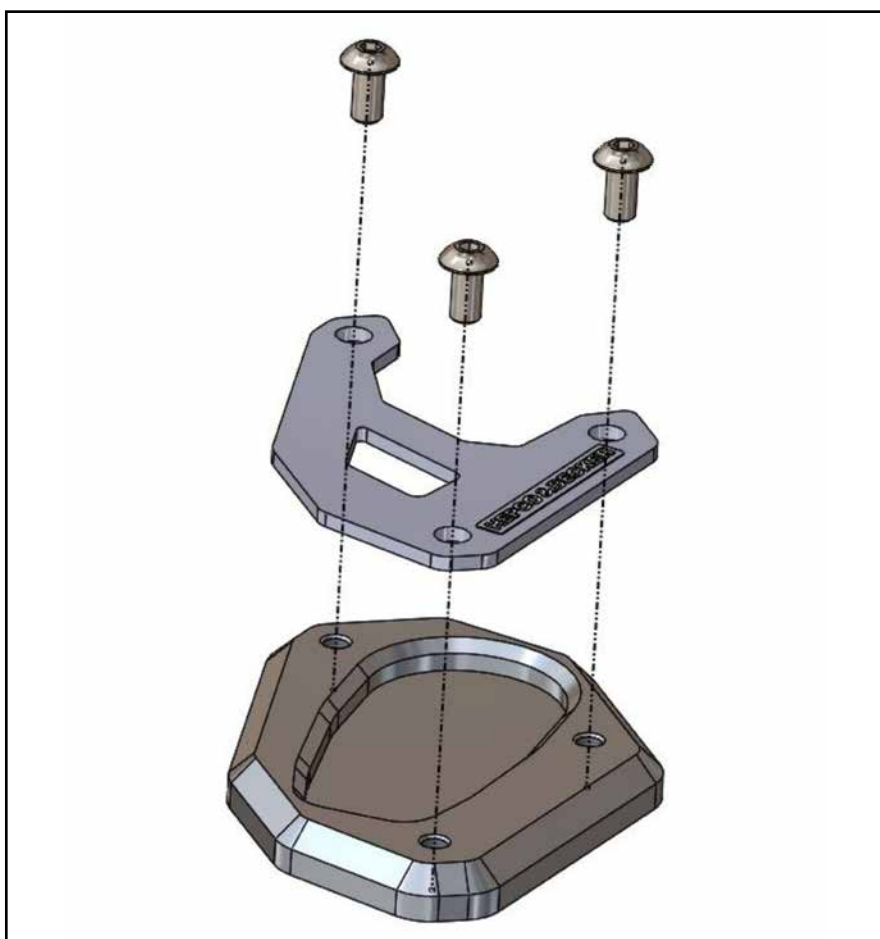

## Wichtig / Important

Für die Montage der Schrauben, Sicherungs-  
mittel verwenden und diese dann mit 4 Nm  
anziehen. Nach der Montage den festen Sitz  
kontrollieren!

Use liquid thread locker for mounting the  
screws and then tighten them with 4 Nm.  
After assembly, check the tight fit!