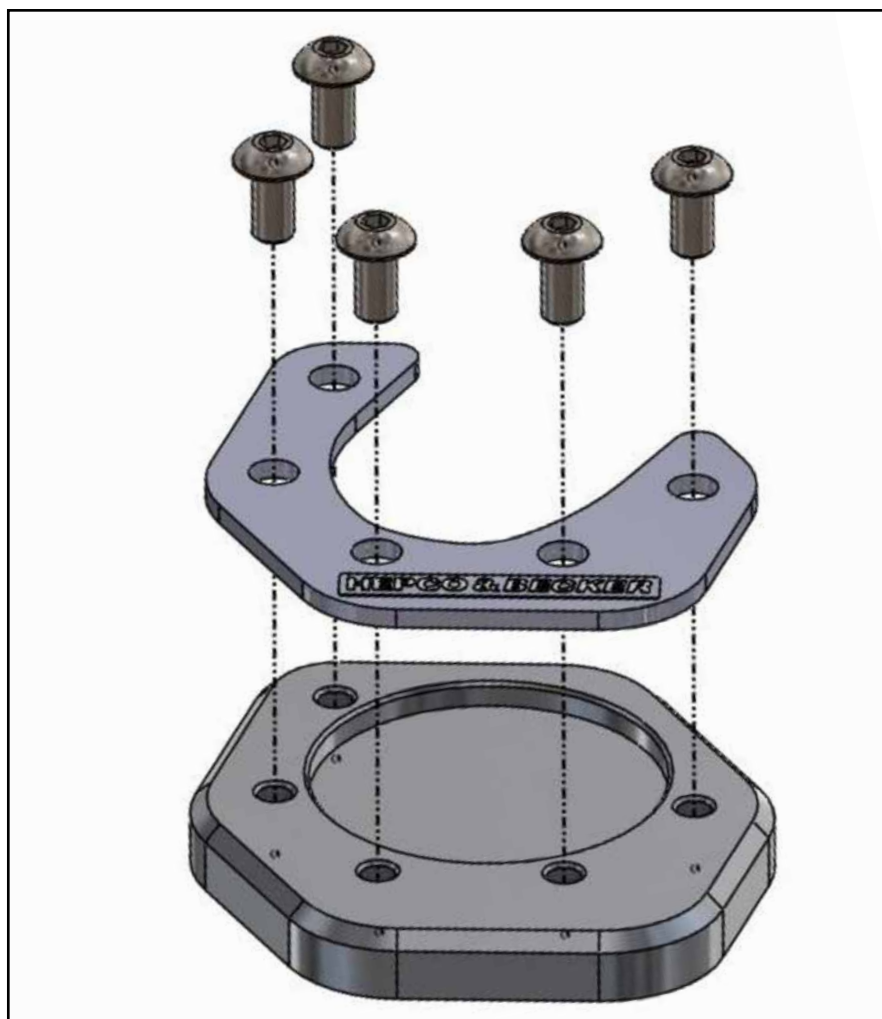

Seitenständerplatte / Side stand enlargement

Art.Nr. / Item-no.	Baujahr / date	Modell / model
4211785 00 91	2006-2013	KTM 990
42117519 00 91	2013	KTM 1190 Advenutre / R
42117510 00 91	2012-2015	KTM 690 Duke
42117555 00 91	2017-	KTM 390 Duke
42117554 00 91	2017-	KTM 125 Duke

Inhalt

1x 700012072 Grundplatte
1x 700012073 Gegenplatte
1x 700012074 Schraubensatz:
5x Linsenschraube M5x10

Content

1x 700012072 Base plate
1x 700012073 Counter plate
1x 700012074 Screw kit:
5x Filister head screw M5x10

Benötigte Werkzeuge / Required tools

Innensechskantschlüssel Gr. 3 /
Allen key size 3

Schraubensicherung,
mittelfest /
Liquid thread locker,
medium strength

Vorbereitende Maßnahmen / Preparatory actions

Die Unterseite des Seitenständerfußes
reinigen.

Clean the bottom of the side stand.

Wichtig / Important

Für die Montage der Schrauben, Sicherungs-
mittel verwenden und diese dann mit 4 Nm
anziehen. Nach der Montage den festen Sitz
kontrollieren!

Use liquid thread locker for mounting the
screws and then tighten them with 4 Nm.
After assembly, check the tight fit!