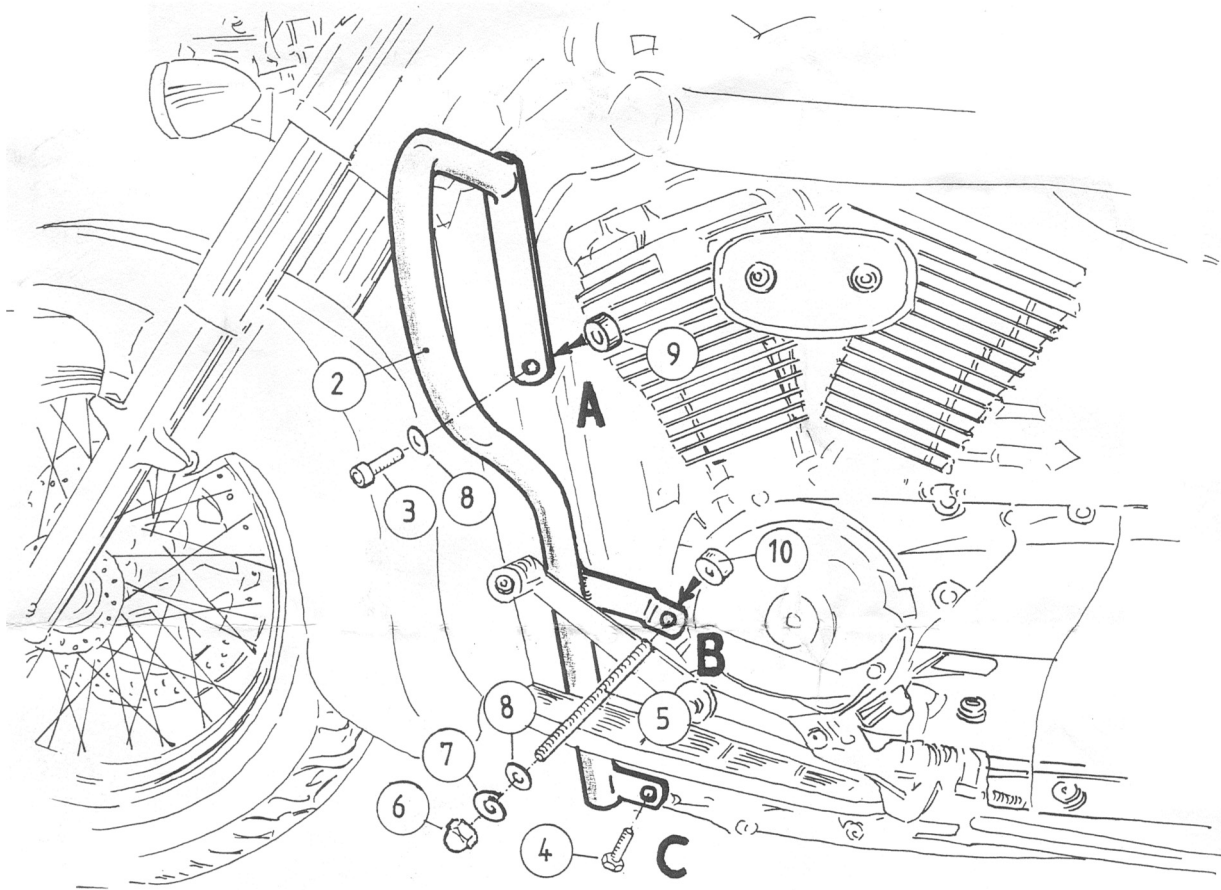

**Schutz- und Zierbügel  
SUZUKI C 800 Intruder**

**Artikel-Nummer:  
501.340 00 02 chrom  
501.340 00 01 schwarz**

Hepco & Becker GmbH  
An der Steinmauer 6  
66955 Pirmasens  
Germany

Tel: +49 (0) 6331 1453 100  
Fax: +49 (0) 6331 1453 120  
e-mail: [vertrieb@hepco-becker.de](mailto:vertrieb@hepco-becker.de)

Internet: [www.hepco-becker.de](http://www.hepco-becker.de)

| <u>Montagehinweise</u>    | <u>Pos.</u> | <u>Anzahl</u> | <u>Bezeichnungen</u>   |
|---------------------------|-------------|---------------|--|
| Befestigung (A)<br>oben   | ①           | 1             | Schutz- und Zierbügel rechts   |
|                           | ②           | 1             | Schutz- und Zierbügel links  |
|                           | ③           | 2             | Inbusschrauben M 10 x 1,25 x 45 mm                                   |
|                           | ⑧           | 2             | U-Scheiben $\varnothing$ 10,5 mm                                     |
|                           | ⑨           | 2             | Aludistanzen $\varnothing$ 25 x $\varnothing$ 11 x 17 mm             |
| Befestigung (B)<br>mittig | ⑤           | 1             | Gewindestange M 10 x 185 mm  |
|                           | ⑥           | 2             | Hutmuttern M 10  |
|                           | ⑦           | 2             | Sprengringe $\varnothing$ 10,5mm                                     |
|                           | ⑧           | 2             | U-Scheiben $\varnothing$ 10,5 mm                                     |
|                           | ⑨           | 1             | Aludistanz $\varnothing$ 25 x $\varnothing$ 11 x 17 mm <u>rechts</u> |
|                           | ⑩           | 1             | Aludistanz $\varnothing$ 25 x $\varnothing$ 11 x 17 mm <u>links</u>  |
| Befestigung (C)<br>unten  | ④           | 2             | Original-Sechskantschrauben  |