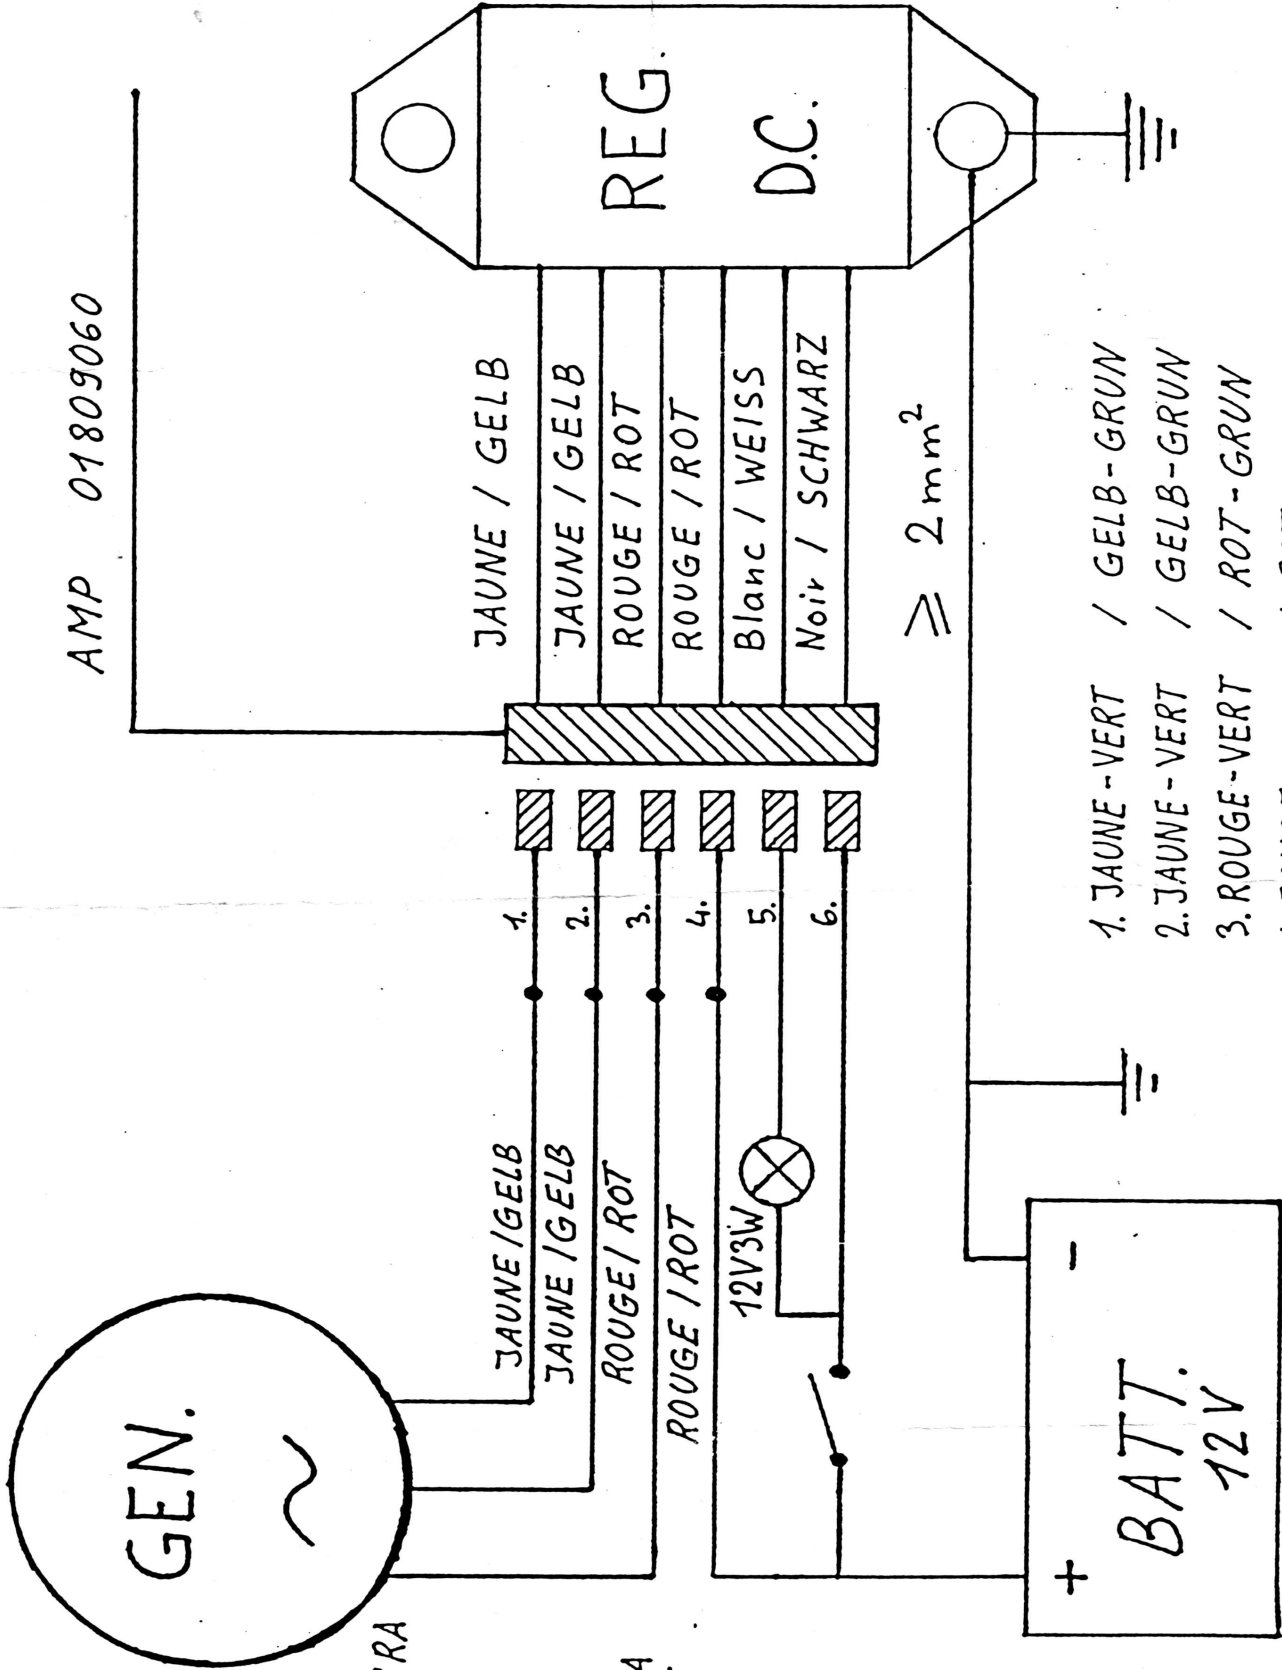

REGULATEUR 5404001A

AMP 01809060

- 650 ALAZZURRA
- 750 PASO
- 750 SPORT
- 906 PASO
- 1000 REPLICA
- 650 ELEFANT

- JAUNE / GELB
- JAUNE / GELB
- ROUGE / ROT
- ROUGE / ROT
- Blanc / WEISS
- Noir / SCHWARZ

$\geq 2 \text{ mm}^2$

- 1. JAUNE - VERT / GELB - GRUN
- 2. JAUNE - VERT / GELB - GRUN
- 3. ROUGE - VERT / ROT - GRUN
- 4. ROUGE / ROT
- 5. BLANC - BLEU / WEISS - BLAU
- 6. VERT - NOIR / GRUN - SCHWARZ