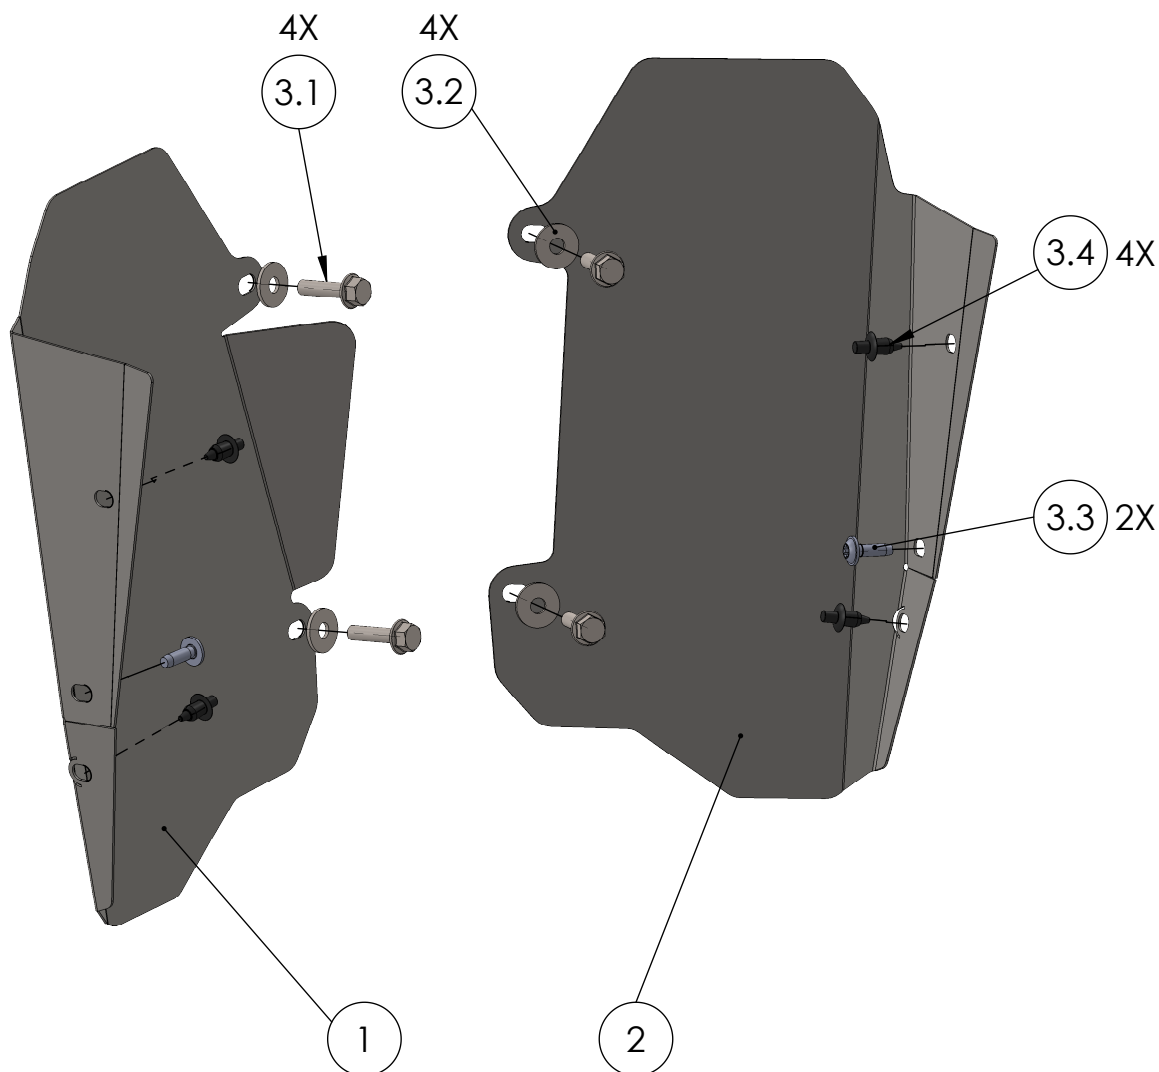

Artikelnummer:
Item No. 232640237 ...242

Rev.:
./.

Ausgabedatum:
07.11.2016

Kühlerabdeckungsset Honda CRF1000L Africa Twin Bj.16-

POS-NR.	BENENNUNG	BESCHREIBUNG	MENGE	[Nm]	Besonderheiten
1	1114_1_11 (Konstr.)	Kühlerabdeckungsblech	1		
2	1114_2_12	Kühlerabdeckungsblech	1		
3	1114_0_13	Montageset Honda CRF1000L Africa Twin Bj.16-	1		
3.1	DIN 6921 - M6 x 25	Originalteil	4	8	
3.2	DIN 9021 - 6.4	Originalteil	4		
3.3	DIN ISO 7380 F M5 x 16	Linsenkopf m. Flansch u. Innensechskant	2	6	10.9
3.4	5.8x11.4_B10 Spreizniet KST	Originalteil	4		