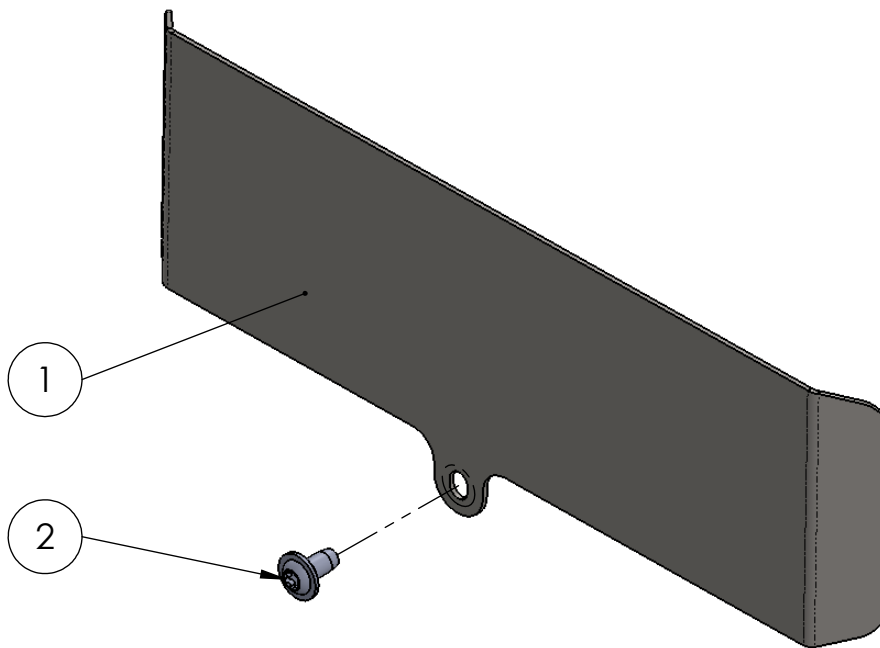

Artikelnummer:
Item No. 936052B -57B

Rev.:
./.

Ausgabedatum:
23.12.2015

Kühlerabdeckungsset Suzuki DL1000 V-Strom Bj.04-07

POS-NR.	BENENNUNG	BESCHREIBUNG	MENGE	[Nm]	Besonderheiten
1	895_0_11	Abdeckungsblech	1		
2	DIN ISO 7380 F M6 x 12	Linsenkopf m. Flansch u. Innensechskant	1	15	10.9