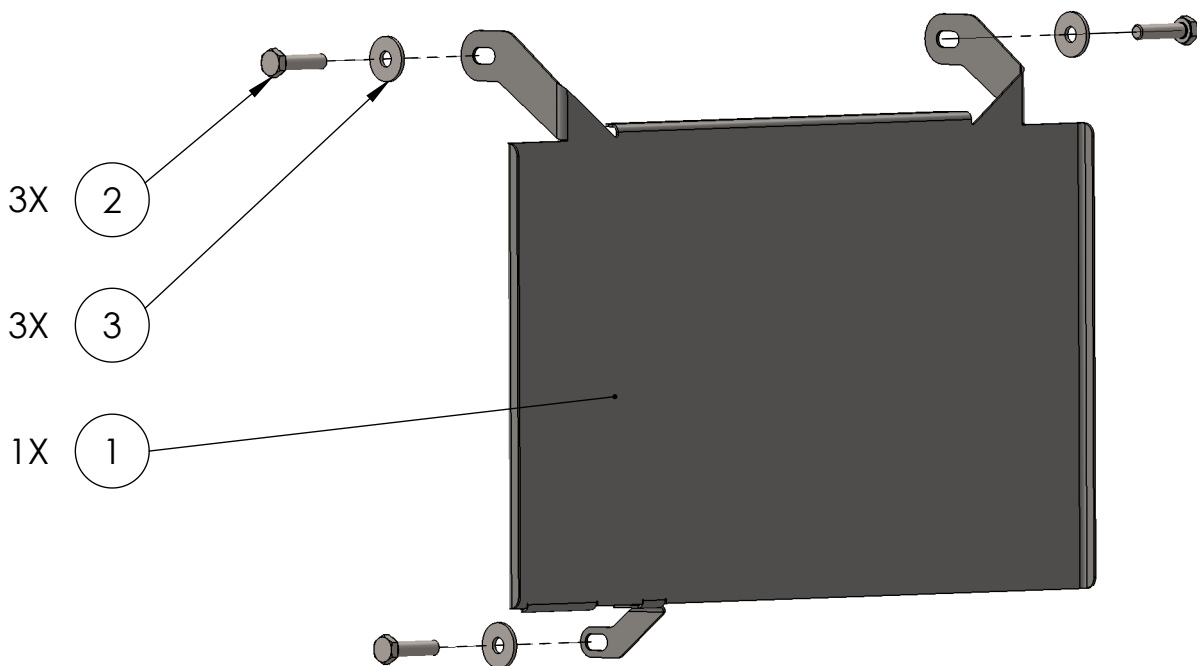

## Kühlerabdeckungsset Suzuki SV650 Bj.16-

POS-NR.	BENENNUNG	BESCHREIBUNG	MENGE	[Nm]	Besonderheiten
1	1086_0_11	Kühlerabdeckungsblech	1		
2	DIN ISO 931 - M6 x 25	Originalteil	3	10	
3	DIN 9021 - 6.4	Originalteil	3		