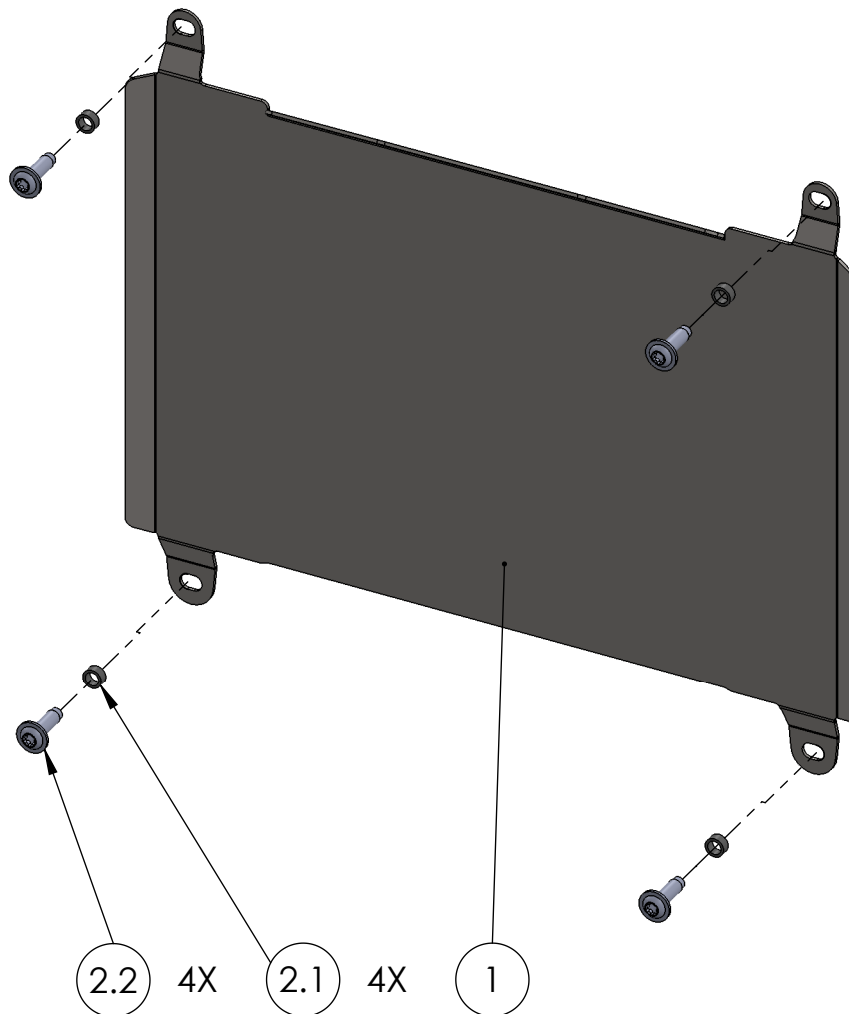

## Kühlerabdeckungsset Honda CB650F Bj.14-

POS-NR.	BENENNUNG	BESCHREIBUNG	MENGE	[Nm]	Besonderheiten
1	870_0_11	Kühlerabdeckungsblech	1		
2	870_0_13	Montageset Honda CB650F Bj.14-	1		
2.1	870_0_12	Distanzhülse_8.3x6x4	4		
2.2	DIN ISO 7380 F M6 x 20	Linsenkopf m. Flansch u. Innensechskant	4	15	10.9