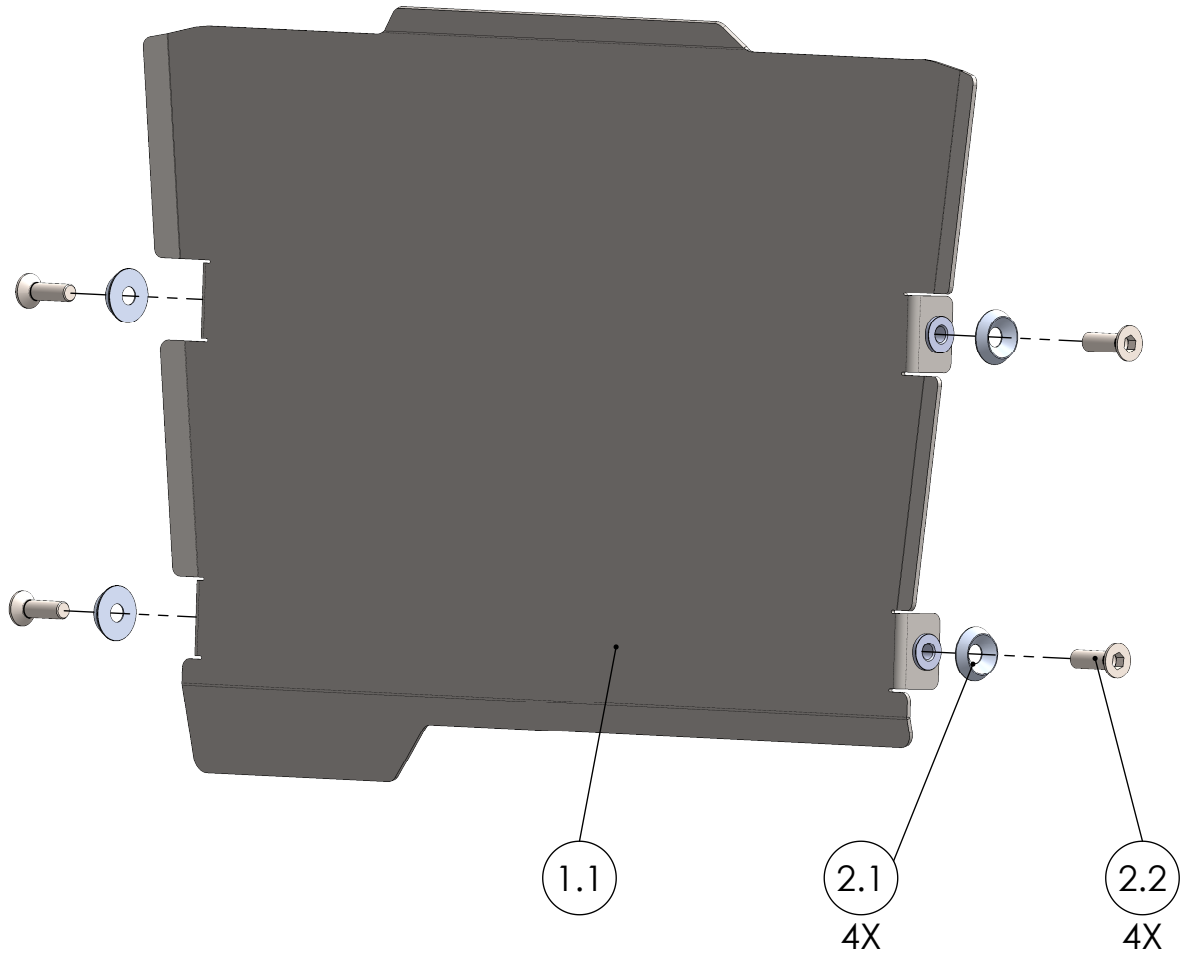

Artikelnummer:
Item No. 2326401186 ...190

Rev.:
./.

Ausgabedatum:
04.11.2016

Kühlerabdeckungsset Yamaha MT07 Tracer Bj.16-

POS-NR.	BENENNUNG	BESCHREIBUNG	MENGE	[Nm]	Besonderheiten
1	1145_0_12	Kühlerabdeckungsblech kompl.	1		
2	1145_0_13	Montageset Yamaha MT07 Tracer Bj.16-	1		
2.1	100_0_11	U-Scheibe f. Senkkopfschrauben	4		
2.2	DIN 7991 - M6 x 20	Senkkopf mit Innensechskant	4	6	