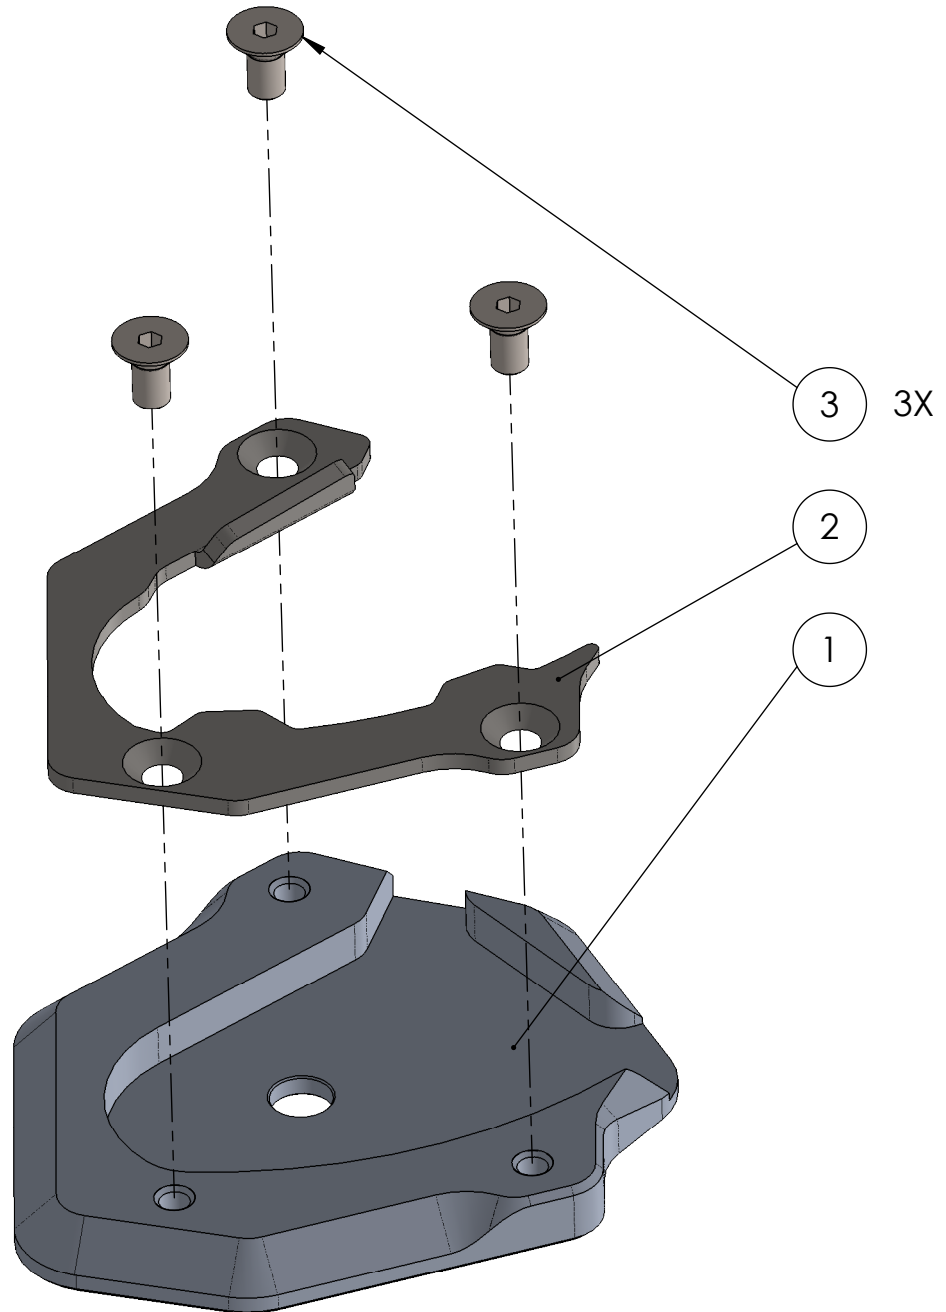

Artikelnummer:
Item No. 936301B

Rev.:
./.

Ausgabedatum:
01.06.2016

Seitenständerfußset_Honda CRF1000L Africa Twin Bj.15-

POS-NR.	BENENNUNG	BESCHREIBUNG	MENGE	[Nm]	Besonderheiten
1	1095_0_11	Seitenständerfuß	1		
2	1095_0_12	Spannblech	1		
3	DIN 7991 - M5 x 10	Senkkopf mit Innensechskant	3	6	