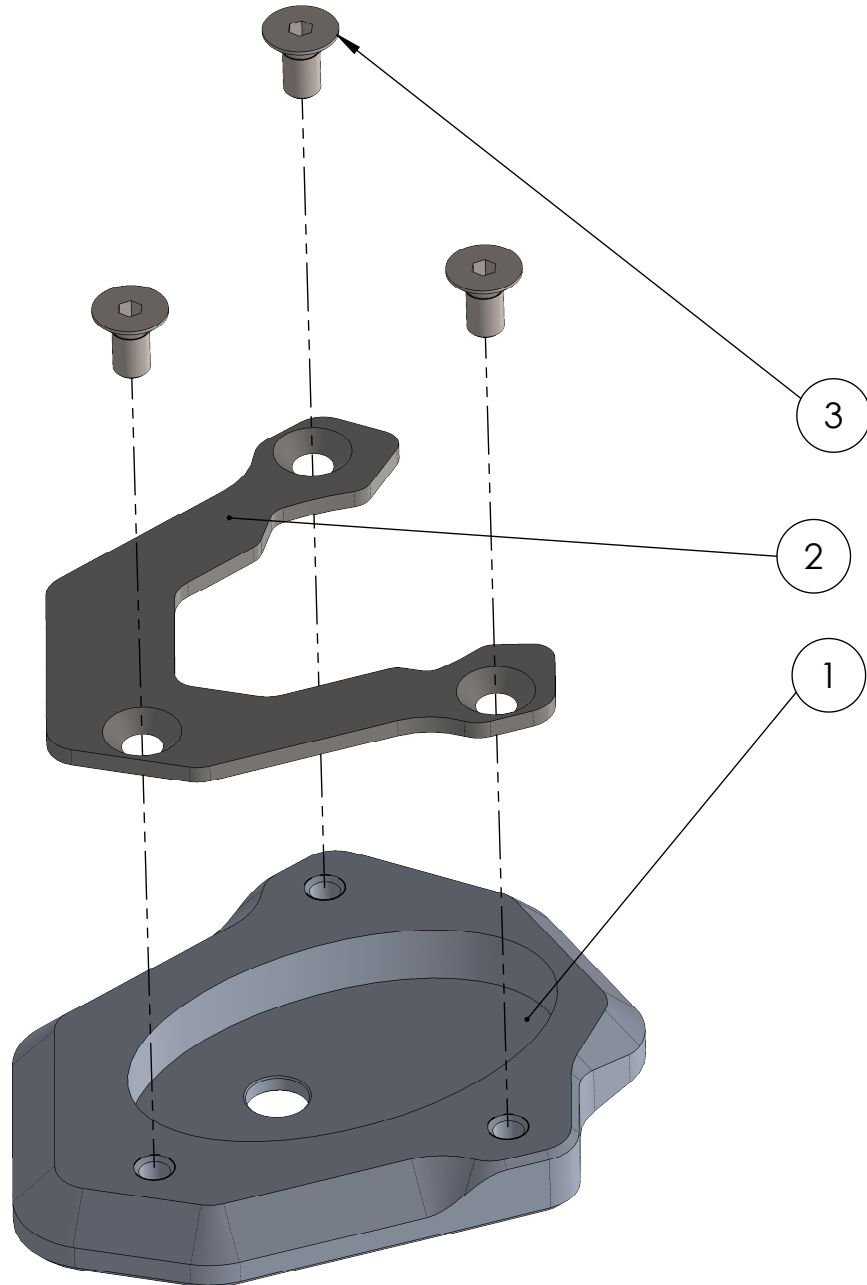

Artikelnummer:  
Item No. 232640009

Rev.:  
./.  
Ausgabedatum:  
03.11.2016

**Seitenständerfußset\_Kawasaki Versys 650 Bj.15-**

POS-NR.	BENENNUNG	BESCHREIBUNG	MENGE	[Nm]	Besonderheiten
1	1132_0_11	Seitenständerfuß	1		
2	1132_0_12	Spannblech	1		
3	DIN 7991 - M5 x 10	Senkkopf mit Innensechskant	3	6	