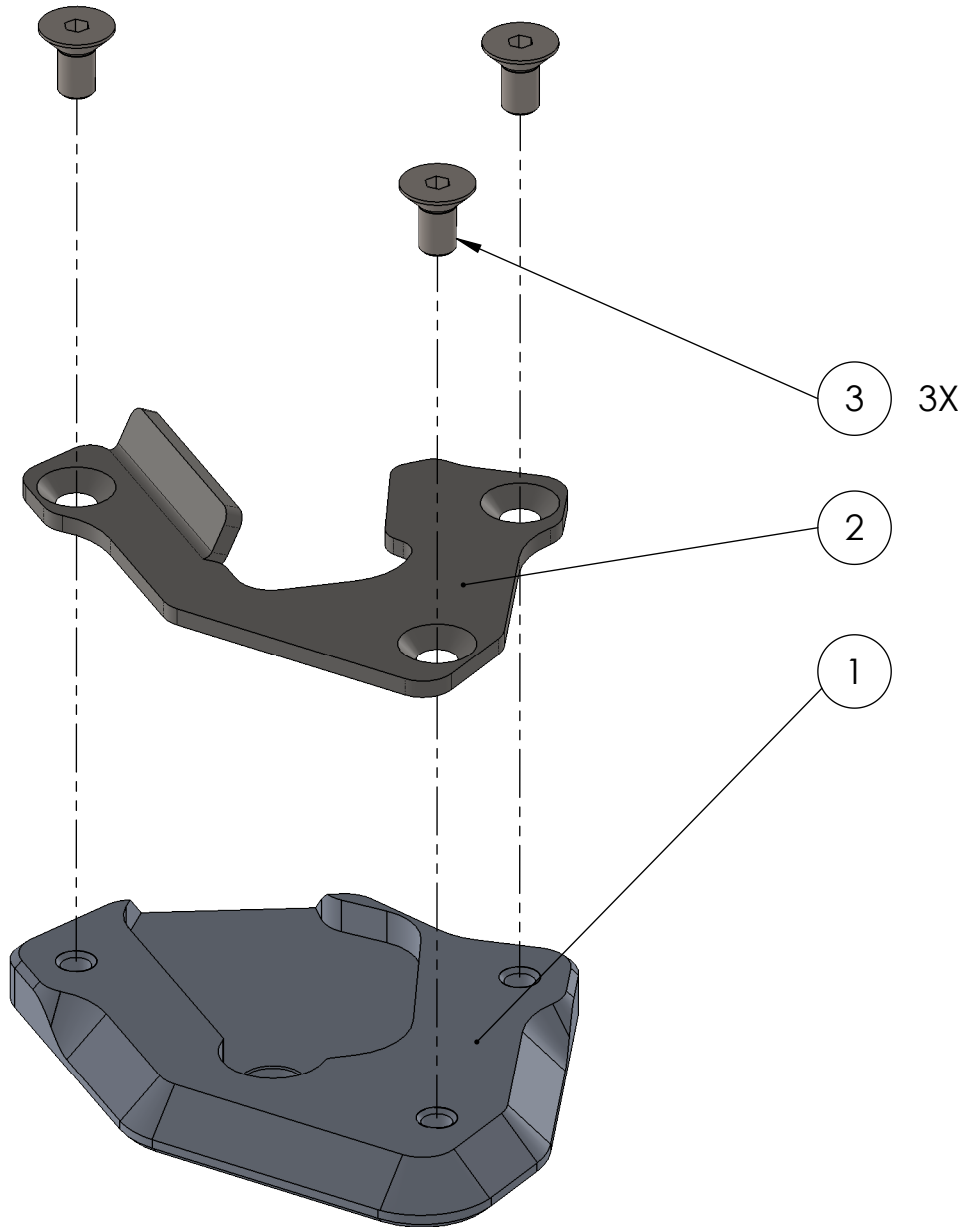

Artikelnummer:
Item No. 936302B

Rev.:
./.

Ausgabedatum:
21.06.2016

Seitenständerfußset_Yamaha MT10 Bj.16-

POS-NR.	BENENNUNG	BESCHREIBUNG	MENGE	[Nm]	Besonderheiten
1	1112_0_11	Seitenständerfuß	1		
2	1112_0_12	Spannblech	1		
3	DIN 7991 - M5 x 10	Senkkopf mit Innensechskant	3	6	