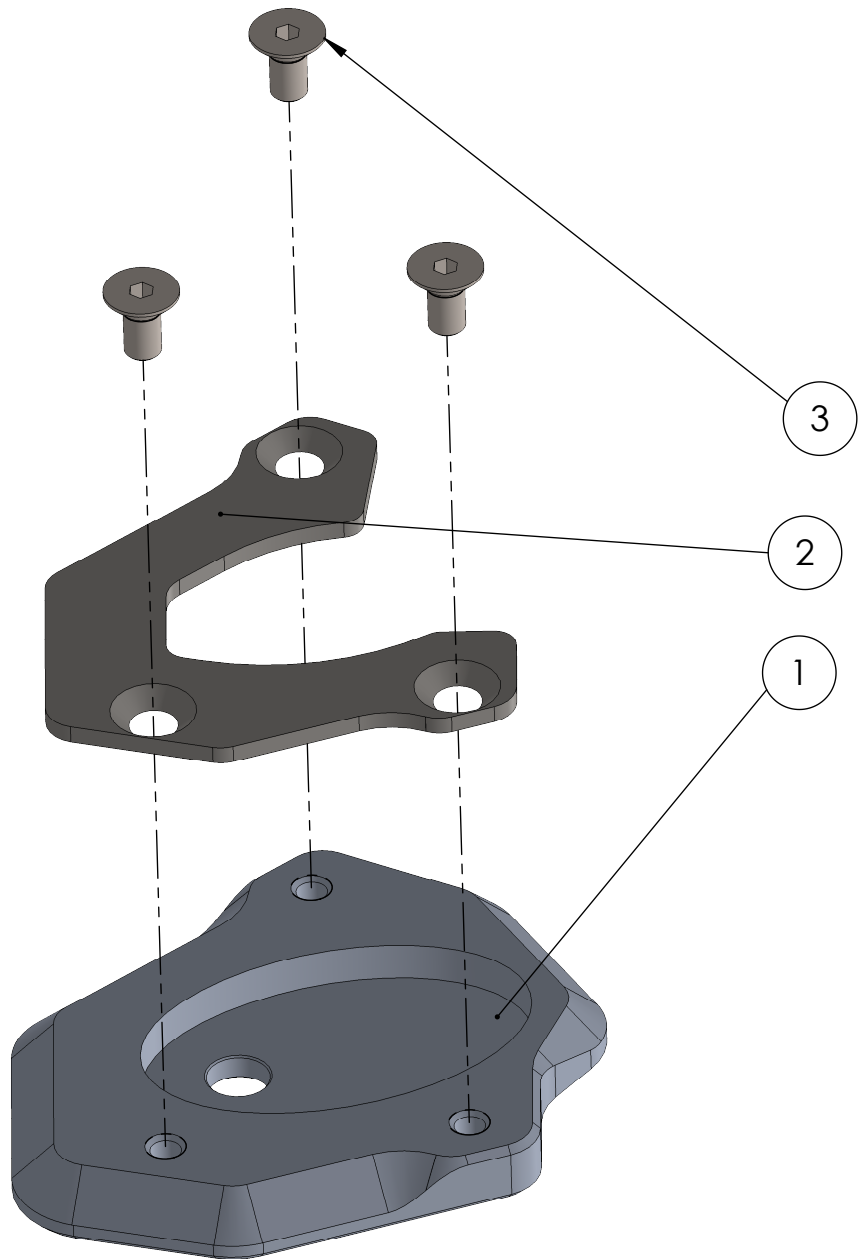

Artikelnummer:  
Item No. 2326410013

Rev.:  
./.

Ausgabedatum:  
21.02.2017

**Seitenständerfußset\_Kawasaki Z650 & Z900 Bj.17-**

POS-NR.	BENENNUNG	BESCHREIBUNG	MENGE	[Nm]	Besonderheiten
1	1189_0_11	Seitenständerfuß	1		
2	1189_0_12	Spannblech	1		
3	DIN 7991 - M5 x 10	Senkkopf mit Innensechskant	3	6	