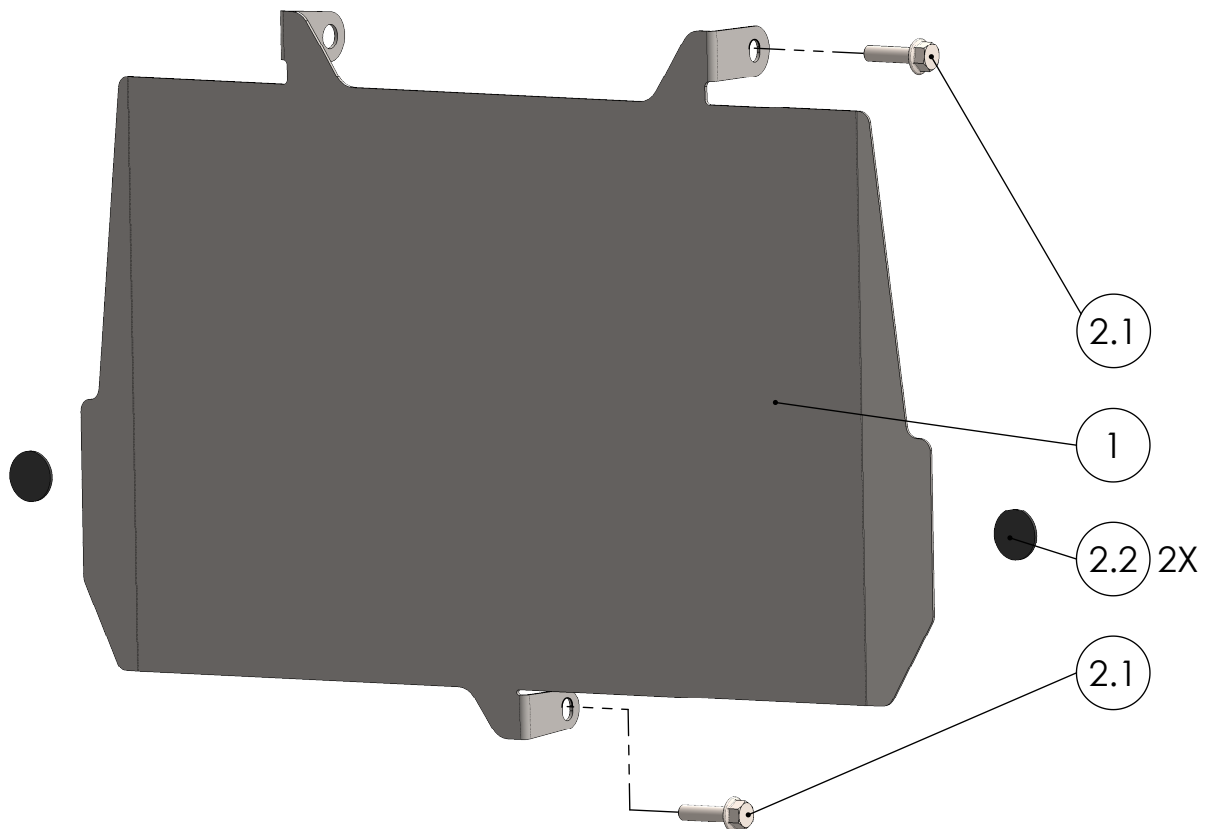

Artikelnummer:
Item No. 232641097,...-1101

Rev.:
./.

Ausgabedatum:
13.02.2017

Kühlerabdeckungsset Kawasaki Versy 1000 Bj.15-

Pos. 2.2 zum aufkleben auf Kühler (Vibrationsschutz)

POS-NR.	BENENNUNG	BESCHREIBUNG	MENGE	[Nm]	Besonderheiten
1	1206_0_11	Kühlerabdeckungsblech	1		
2	1206_0_12	Montageset_KA_Kawaski Versy 1000 Bj.15-	1		
2.1	DIN 6921 - M6 x 25	Originalteil	2	8	
2.2	SR1577	Aufklebescheibe 20x1.5	2		