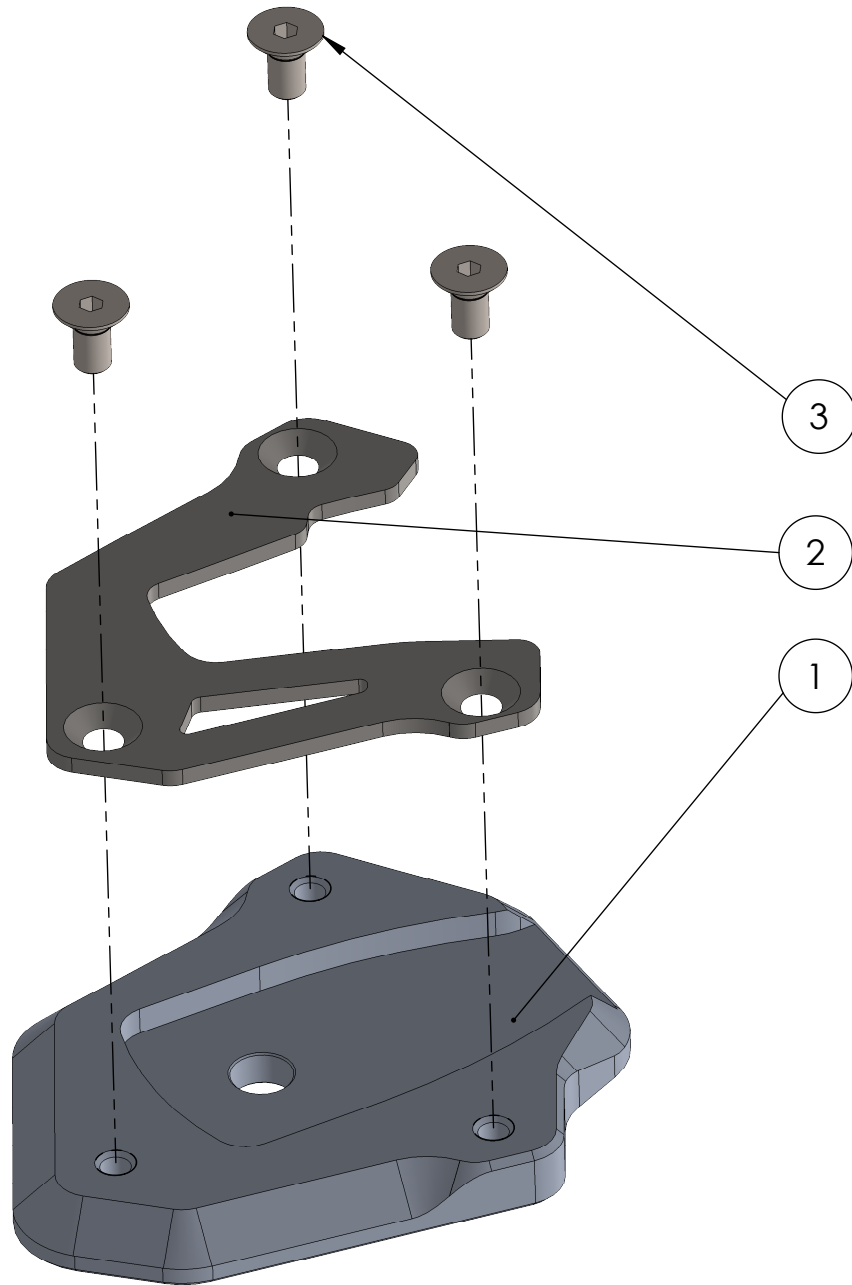

Artikelnummer:  
Item No. 232641768

Rev.:  
./.

Ausgabedatum:  
21.04.2017

**Seitenständerfußset\_Suzuki GSX S 750 Bj.16-**

POS-NR.	BENENNUNG	BESCHREIBUNG	MENGE	[Nm]	Besonderheiten
1	1248_0_11	Seitenständerfuß	1		
2	1248_0_12	Spannblech	1		
3	DIN 7991 - M5 x 10	Senkkopf mit Innensechskant	3	6	