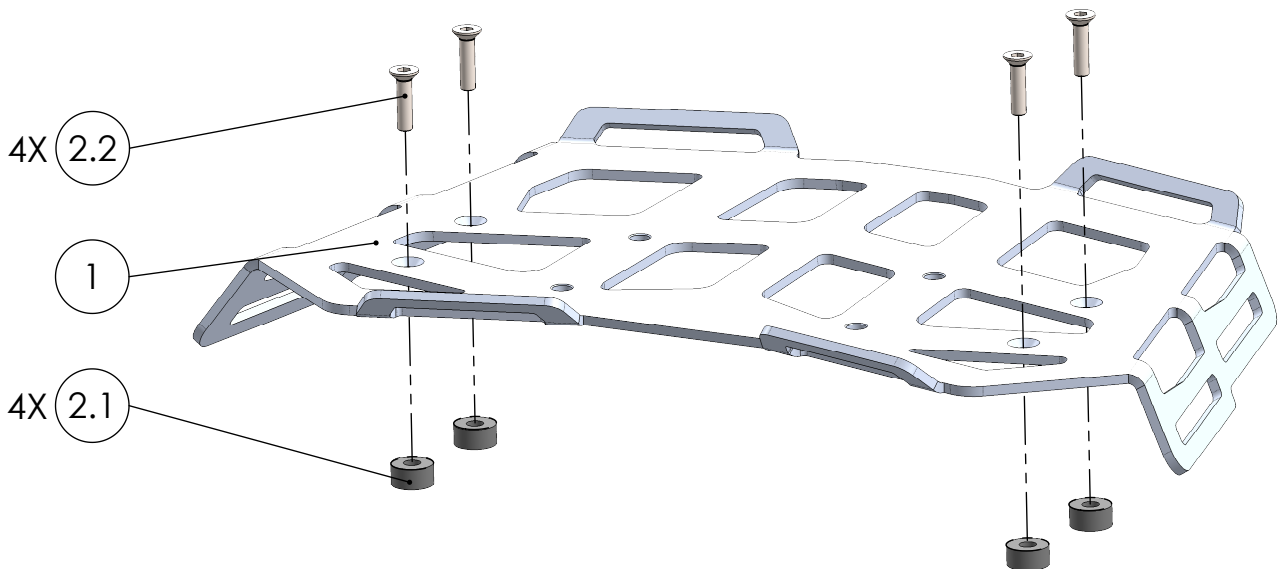

Artikelnummer:
Item No. 232641087,-1088

Rev.:
./.

Ausgabedatum:
05.04.2017

Gepäckbrückenset Kawasaki Versys 1000 Bj.15-

POS-NR.	BENENNUNG	BESCHREIBUNG	MENGE	[Nm]	Besonderheiten
1	1211_0_11	Gepäckbrückenblech	1		
2	1211_0_12	Montageset_GB_Kawasaki Versys 1000 Bj.17-	1		
2.1	907_0_21	Distanzhülse 17x7x1.5	4		
2.2	DIN 7991 - M6 x 25	Senkkopf mit Innensechskant	4	6	